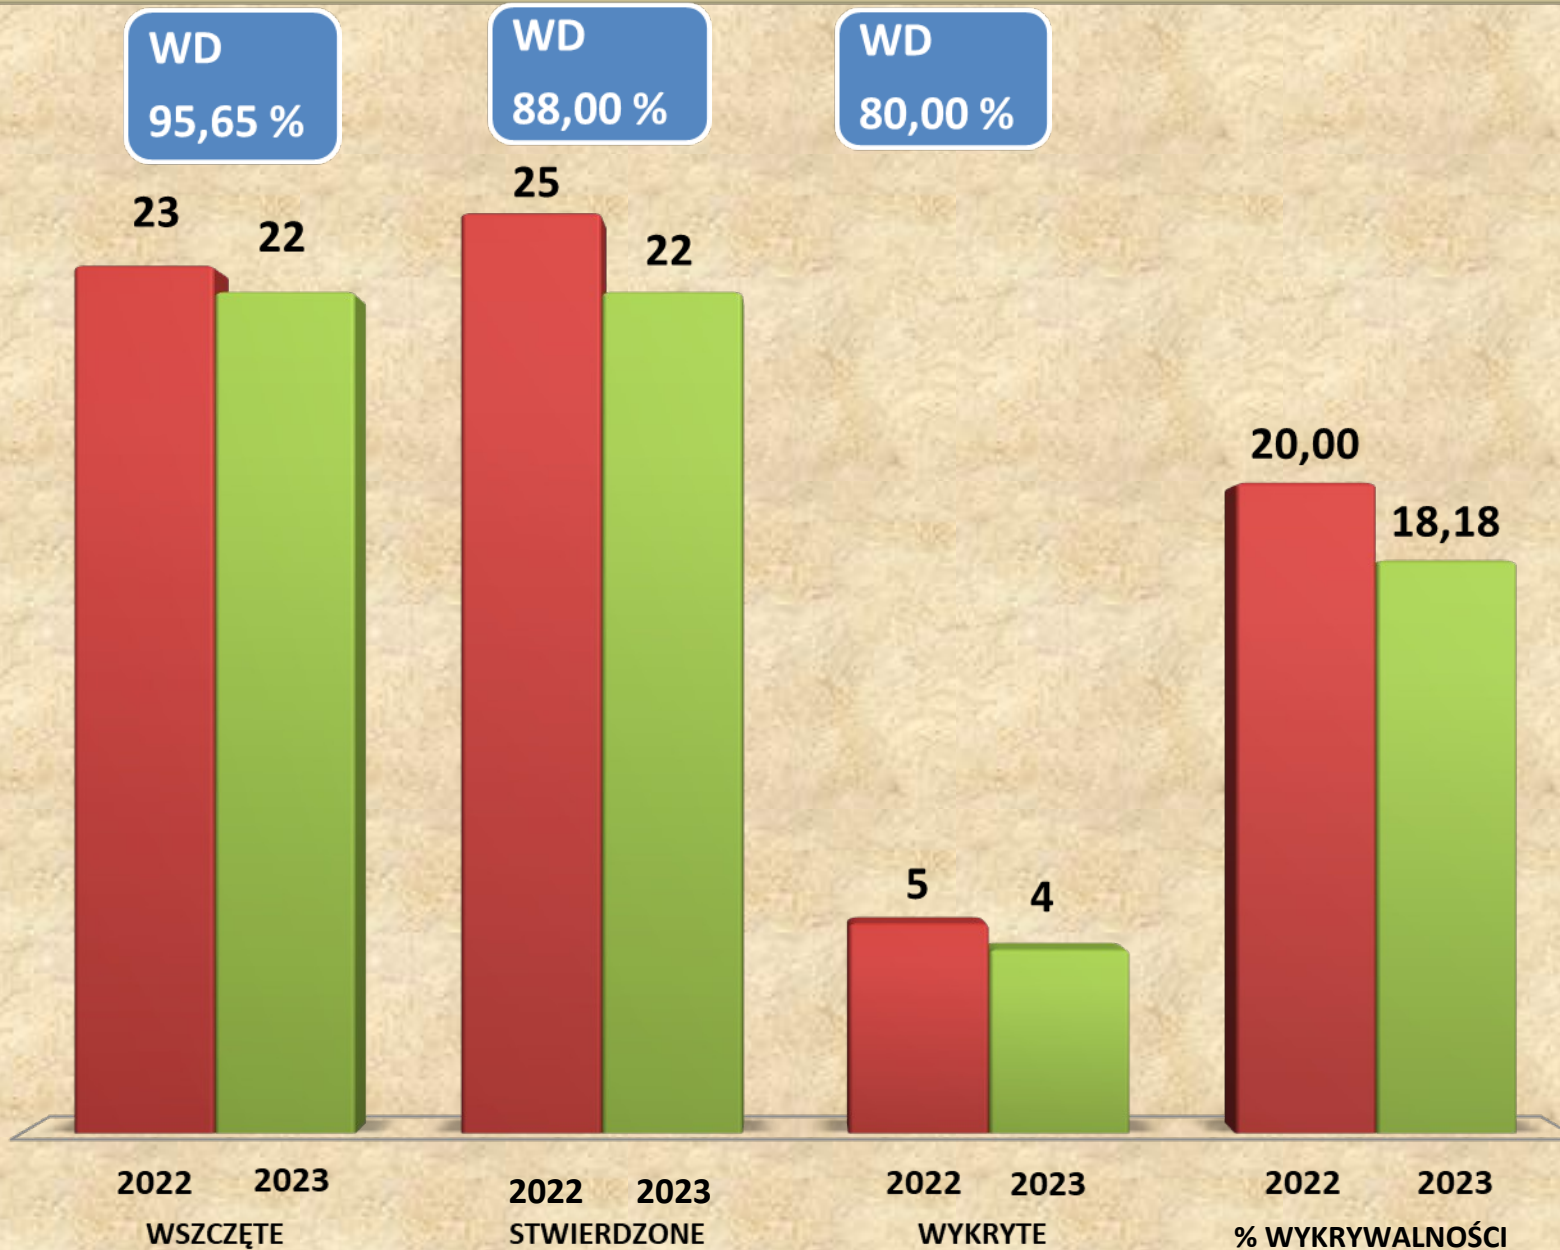

PP w Złejwsi W. - kradzież cudzej rzeczy