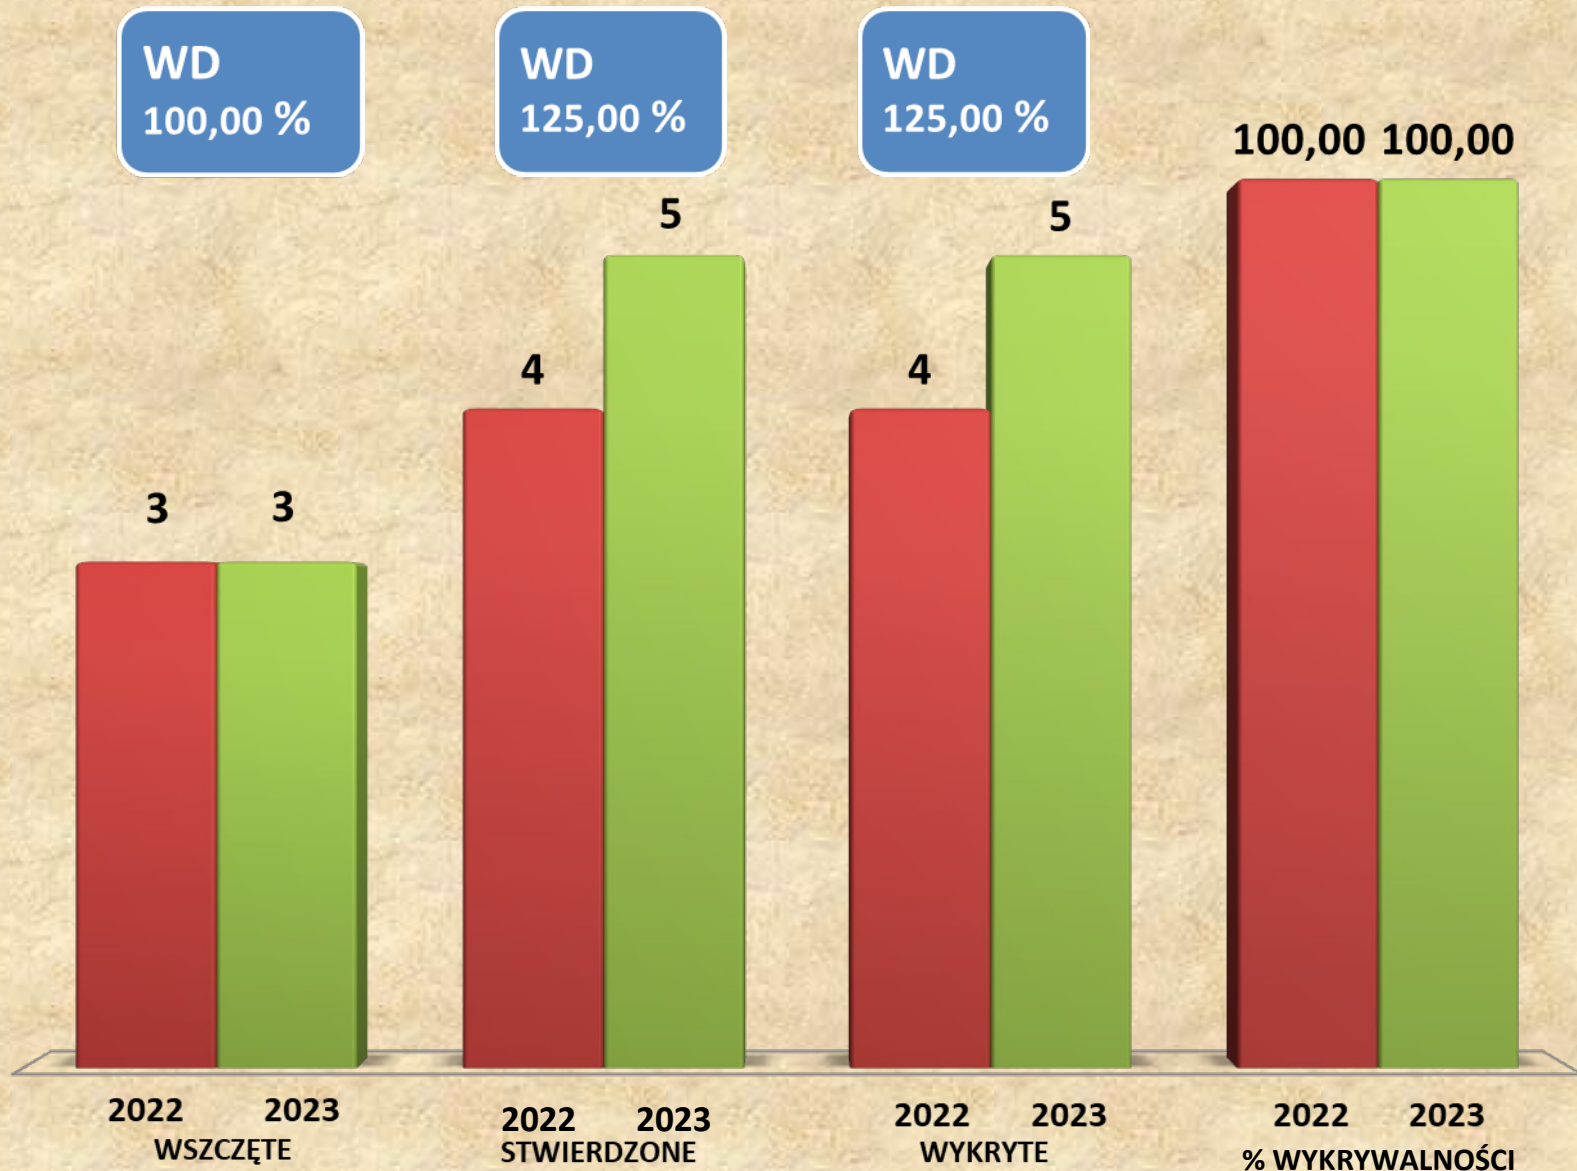

PP w Złejwsi W. - ustawa o przeciwdziałaniu narkomanii