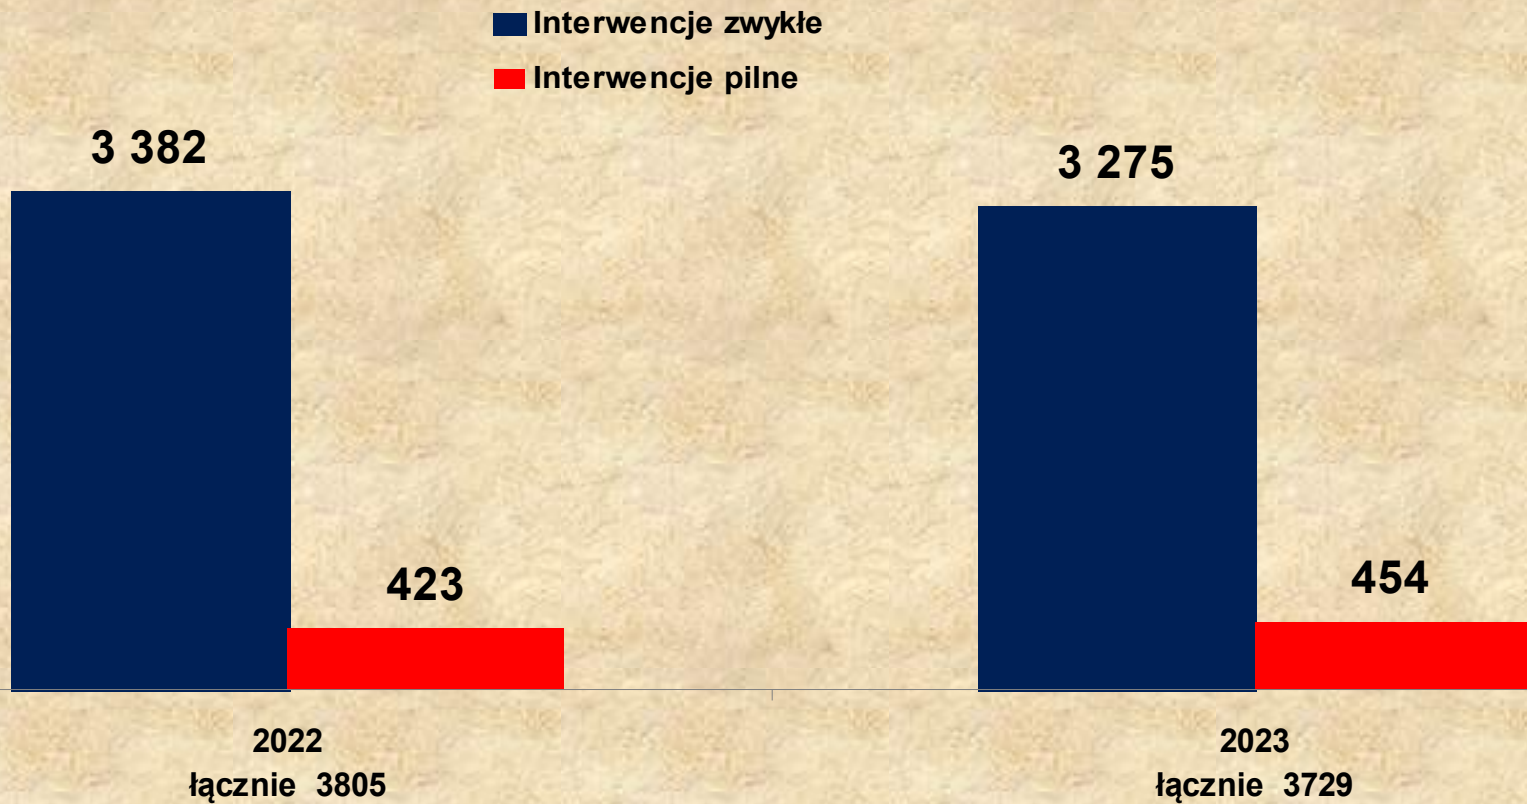

Liczba bezwzględna policjantów służby prewencyjnej skierowanych do służby patrolowej i obchodowej

■ Zrealizowana liczba służb

Służba ponadnormatywna

Służba policjantów z innymi podmiotami

Siły pozapolicyjne			
rok	Liczba służb (ogółem)	Straż gminna/ miejska	Straż Leśna, Rybacka i inne
2022	103	96	7
2023	62	54	8

Ilość interwencji w latach 2022 - 2023

	2022	2023	Różnica
Ogółem	3805	3729	- 76
Średnio na dobę	10,42	10,21	- 0,21

Interwencje zwykłe i pilne

W porównaniu do 2022 roku liczba interwencji **pilnych wzrosła o 31**, przy jednoczesnym spadku liczby interwencji **zwykłych o 107**.