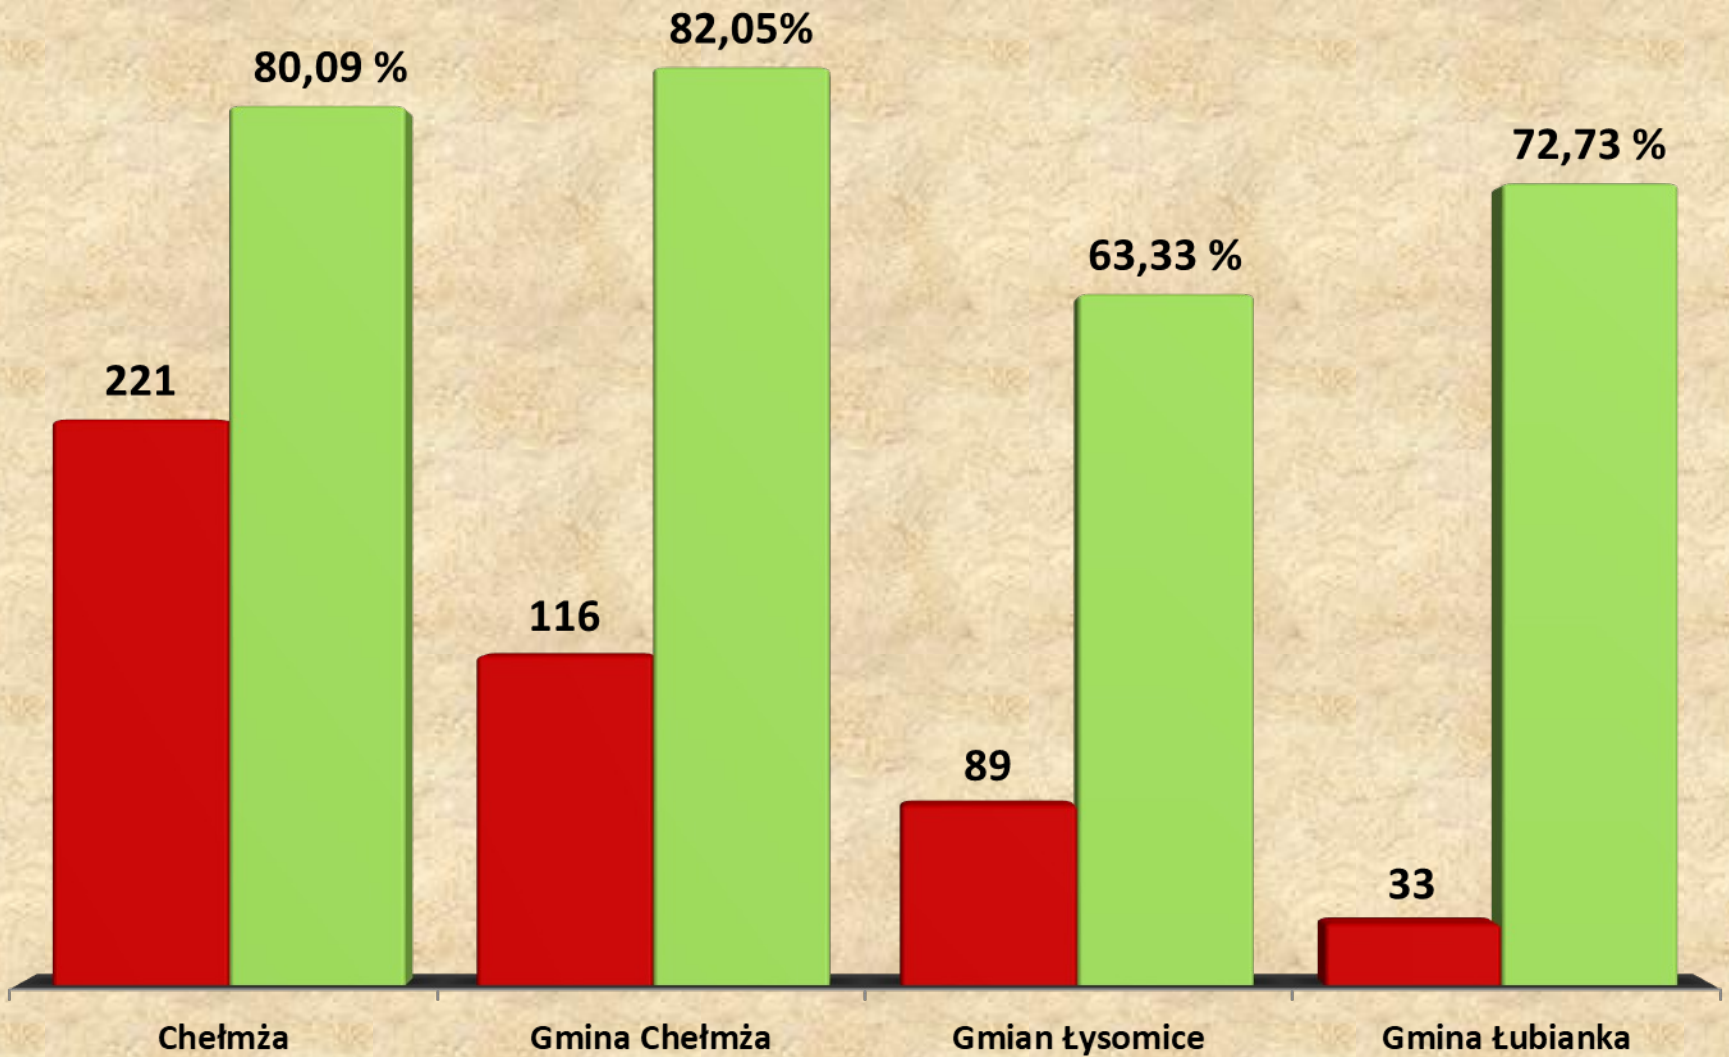

Miasto Chełmża

Gmina Chełmża

Gmina
Zławieś Wielka

Gmina Łubianka

Gmina Łysomice

**SPRAWOZDANIE Z DZIAŁNOŚCI KOMISARIATU POLICJI W CHEŁMŻY
ZA 2023 rok**

Struktura etatowa Komisariatu Policji w Chełmży

KP w Chełmży - dane ogólne

PP w Złewsi W. - dane ogólne

Dane ogólne (miasto i gminy)

■ Stwierdzone ■ Wykrywalność

KP w Chełmży - kryminalne

PP w Złejwsi W. - kryminalne

Kryminalne (miasto i gminy)

■ Stwierdzone ■ Wykrywalność

KP w Chełmży - 17x7

PP w Złejwsi W. - 17x7

17x7 (miasto i gminy)

■ Stwierdzone ■ Wykrywalność

KP w Chełmży - kradzież z włamaniem

PP w Złejwsi W. - kradzież z włamaniem

Kradzież z włamaniem (miasto i gminy)

■ Stwierdzone ■ Wykrywalność