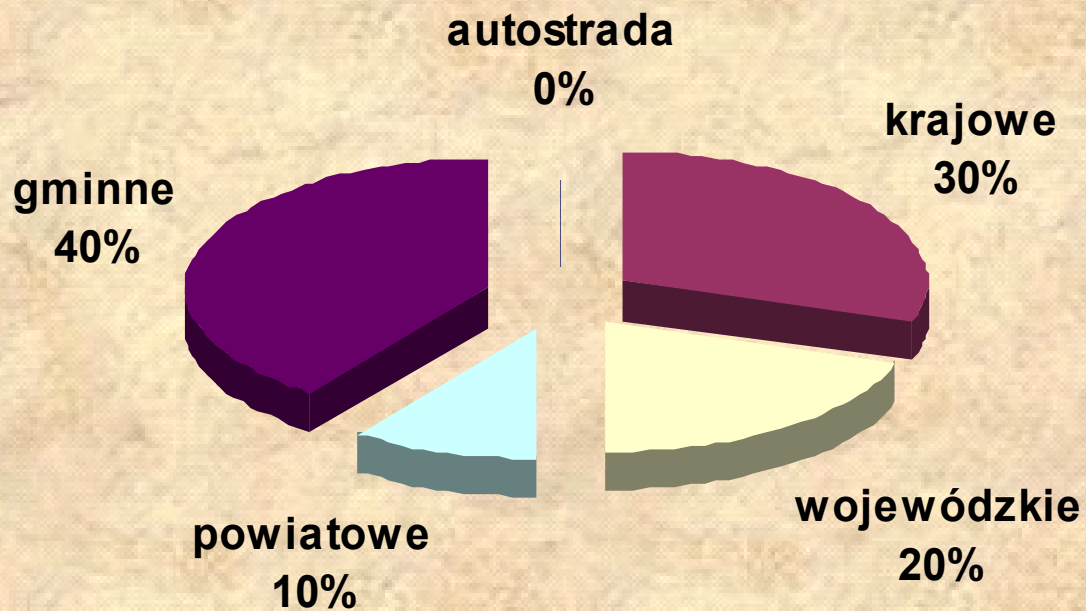

Zabici w wyniku zdarzeń drogowych

Zabici w wyniku zdarzeń drogowych z podziałem na kategorie dróg

Bezpieczeństwo na drogach

W 2023 roku na drogach rejonu objętego działaniem Komisariatu Policji w Chełmży odnotowano 7 ofiar śmiertelnych i 10 osób rannych w 16 wypadkach drogowych. Liczba kolizji drogowych wyniosła 471.