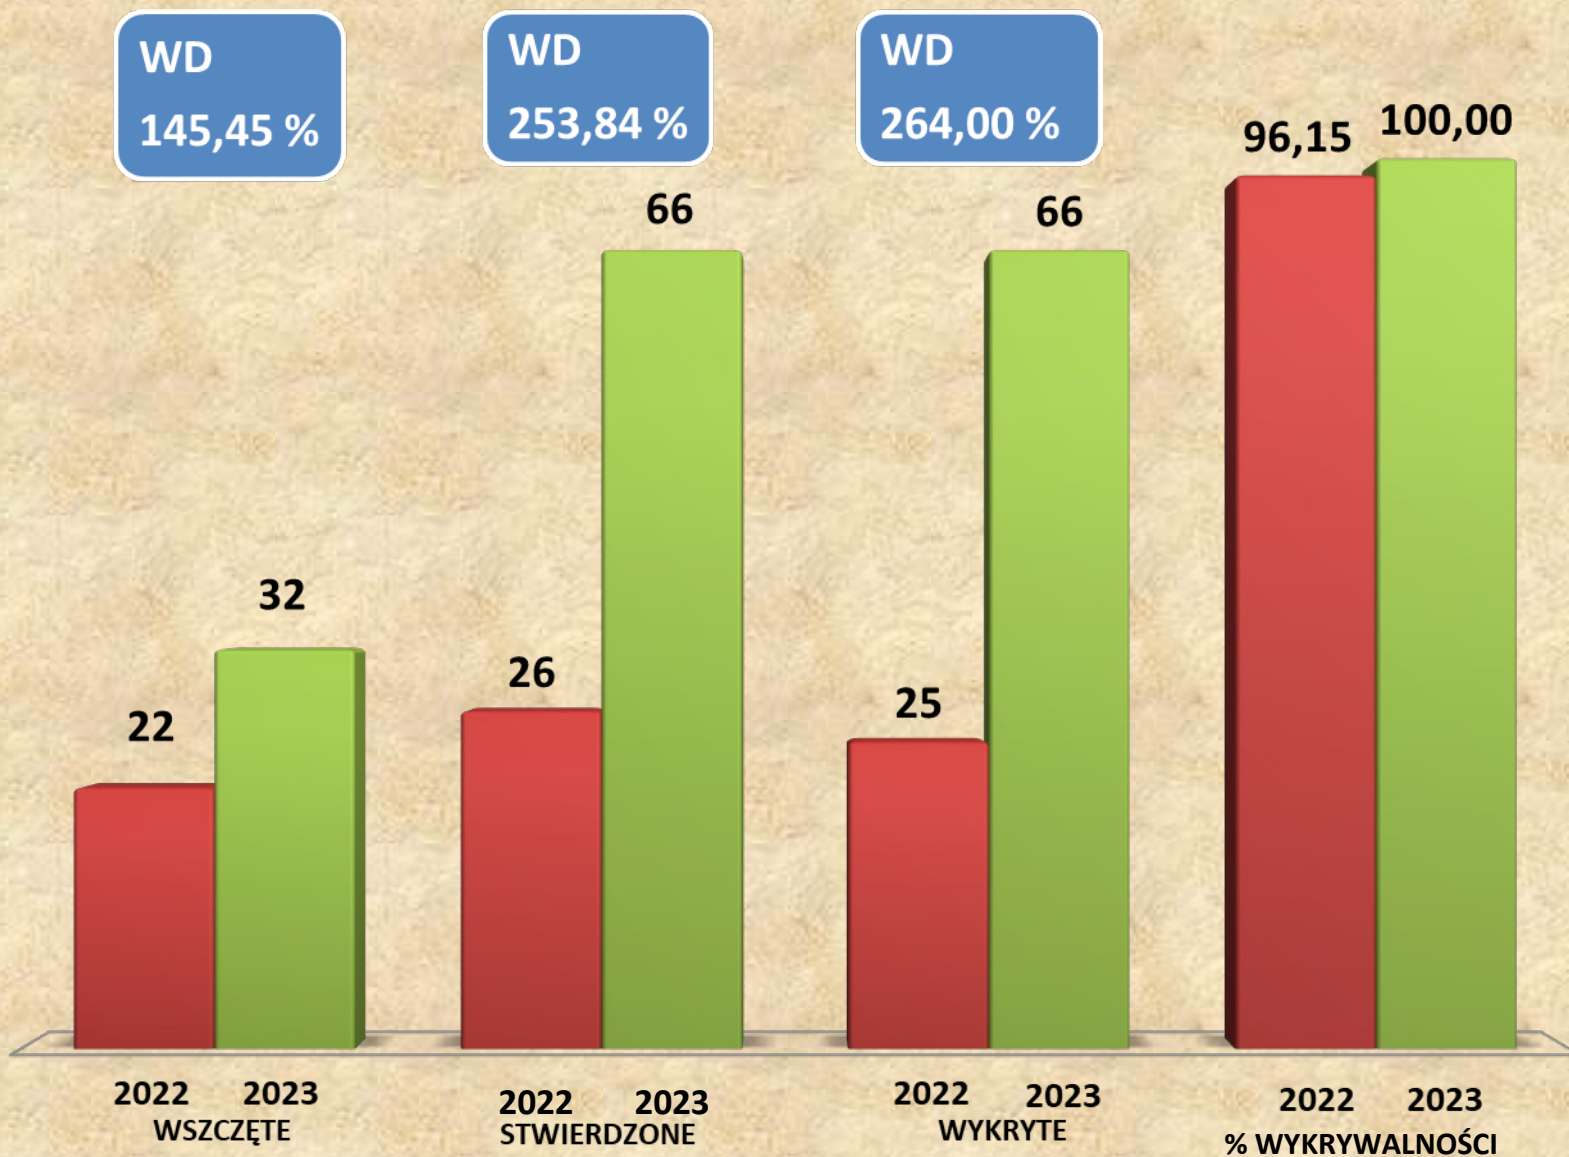

KP w Chełmży - ustawa o przeciwdziałaniu narkomanii