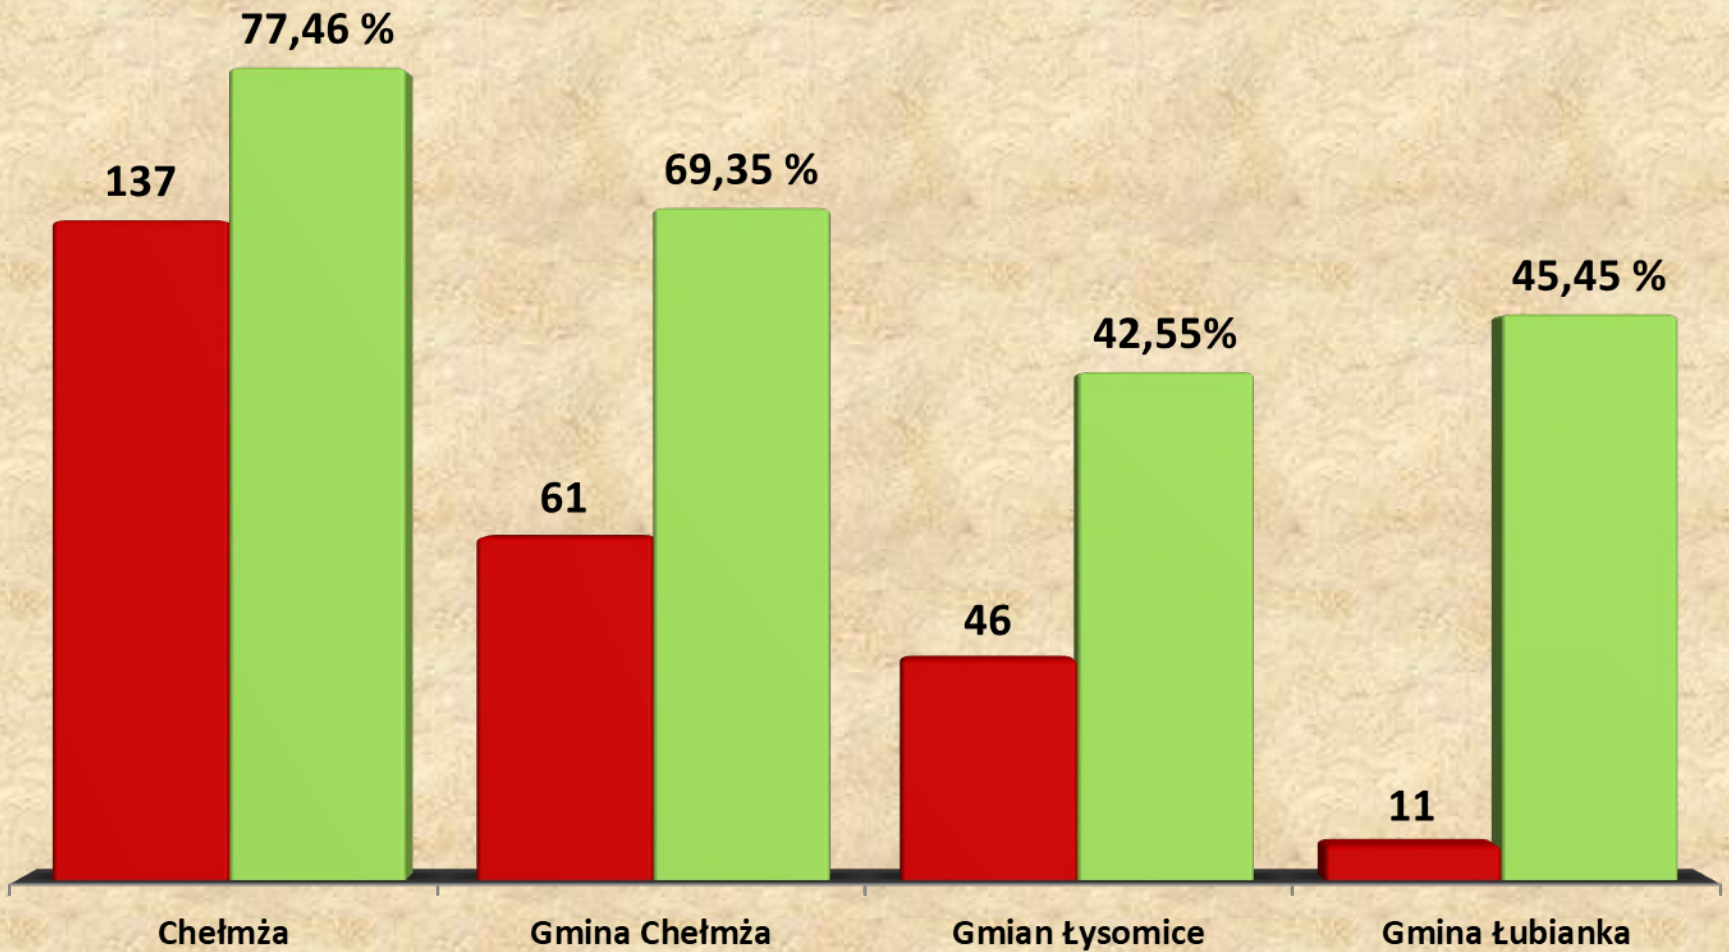

17x7 (miasto i gminy)

■ Stwierdzone   ■ Wykrywalność