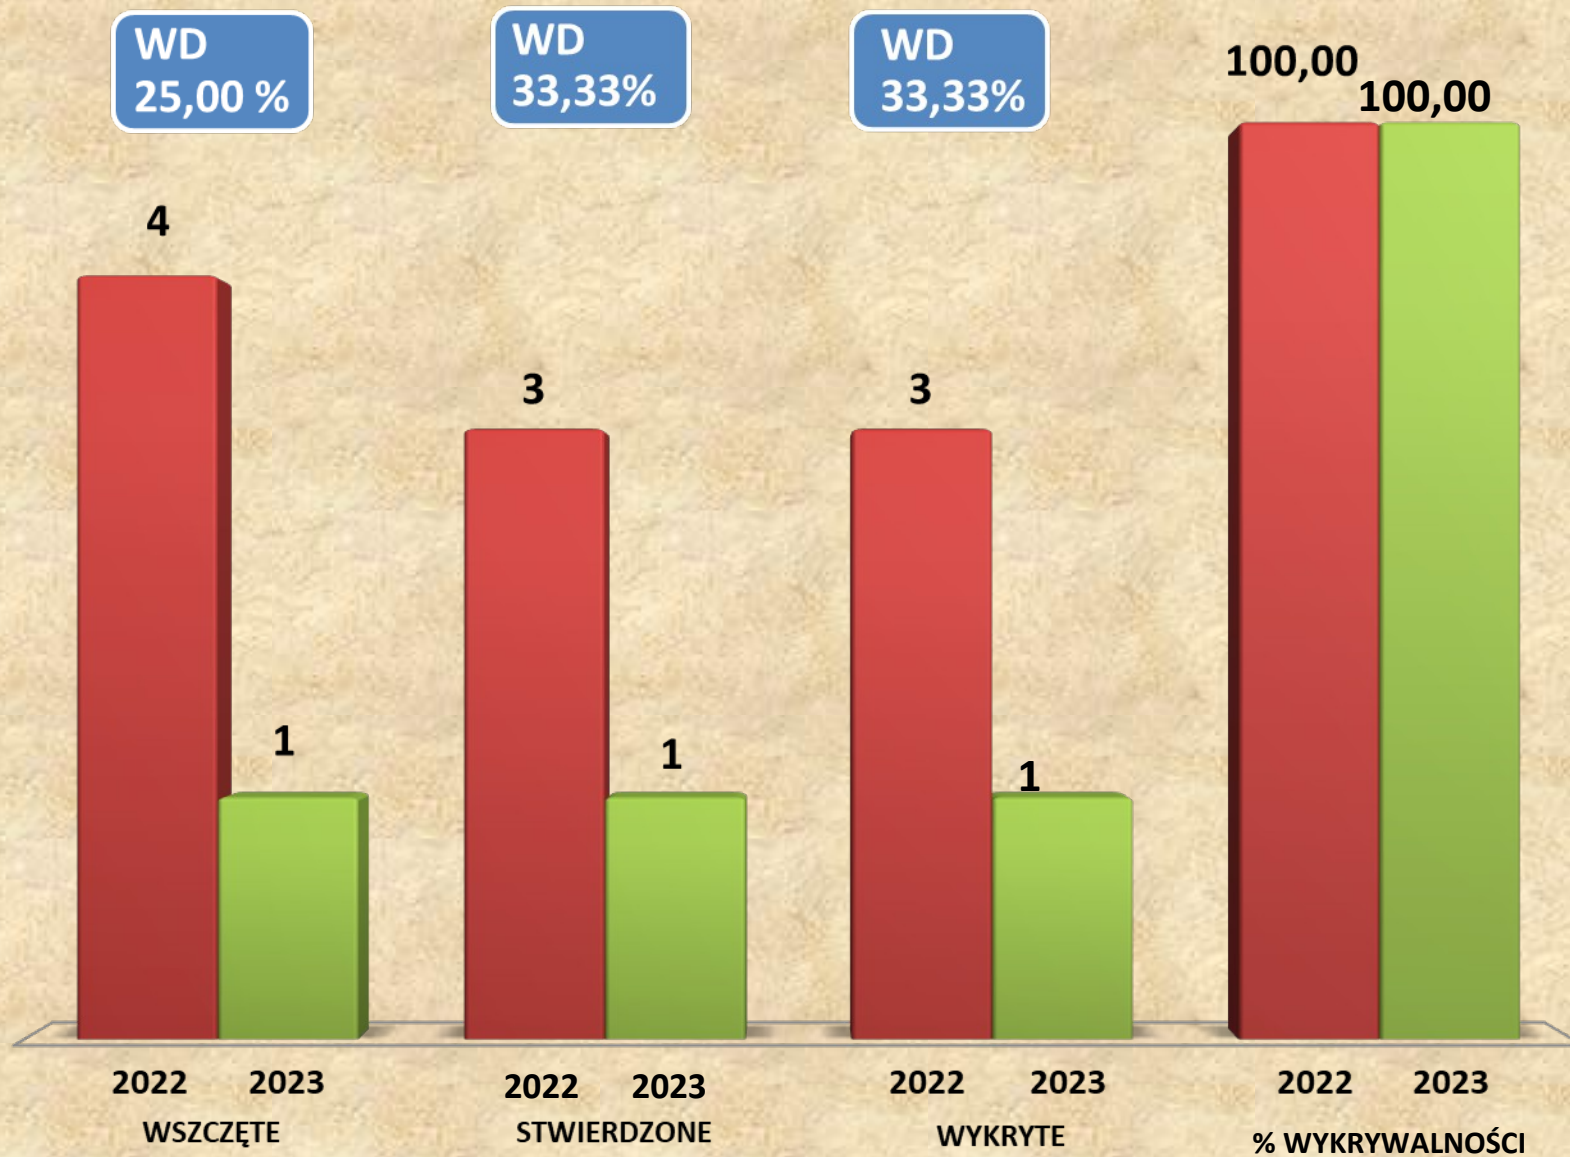

PP w Złejwsi W. - 17x7

17x7 (miasto i gminy)

■ Stwierdzone ■ Wykrywalność

KP w Chełmży - kradzież z włamaniem

PP w Złejwsi W. - kradzież z włamaniem

Kradzież z włamaniem (miasto i gminy)

■ Stwierdzone ■ Wykrywalność

KP w Chełmży - kradzież cudzej rzeczy

PP w Złejwsi W. - kradzież cudzej rzeczy

Kradzież cudzej rzeczy (miasto i gminy)

■ Stwierdzone ■ Wykrywalność

KP w Chełmży - bójka i pobicia

KP w Chełmży - uszczerbek na zdrowiu

PP w Złejwsi W. - uszczerbek na zdrowiu

Uszczerbek na zdrowiu (miasto i gminy)

■ Stwierdzone ■ Wykrywalność

KP w Chełmży - uszkodzenie rzeczy

PP w Złejwsi W. - uszkodzenie rzeczy

WD
100,00 %

WD
83,33 %

WD
100,00 %