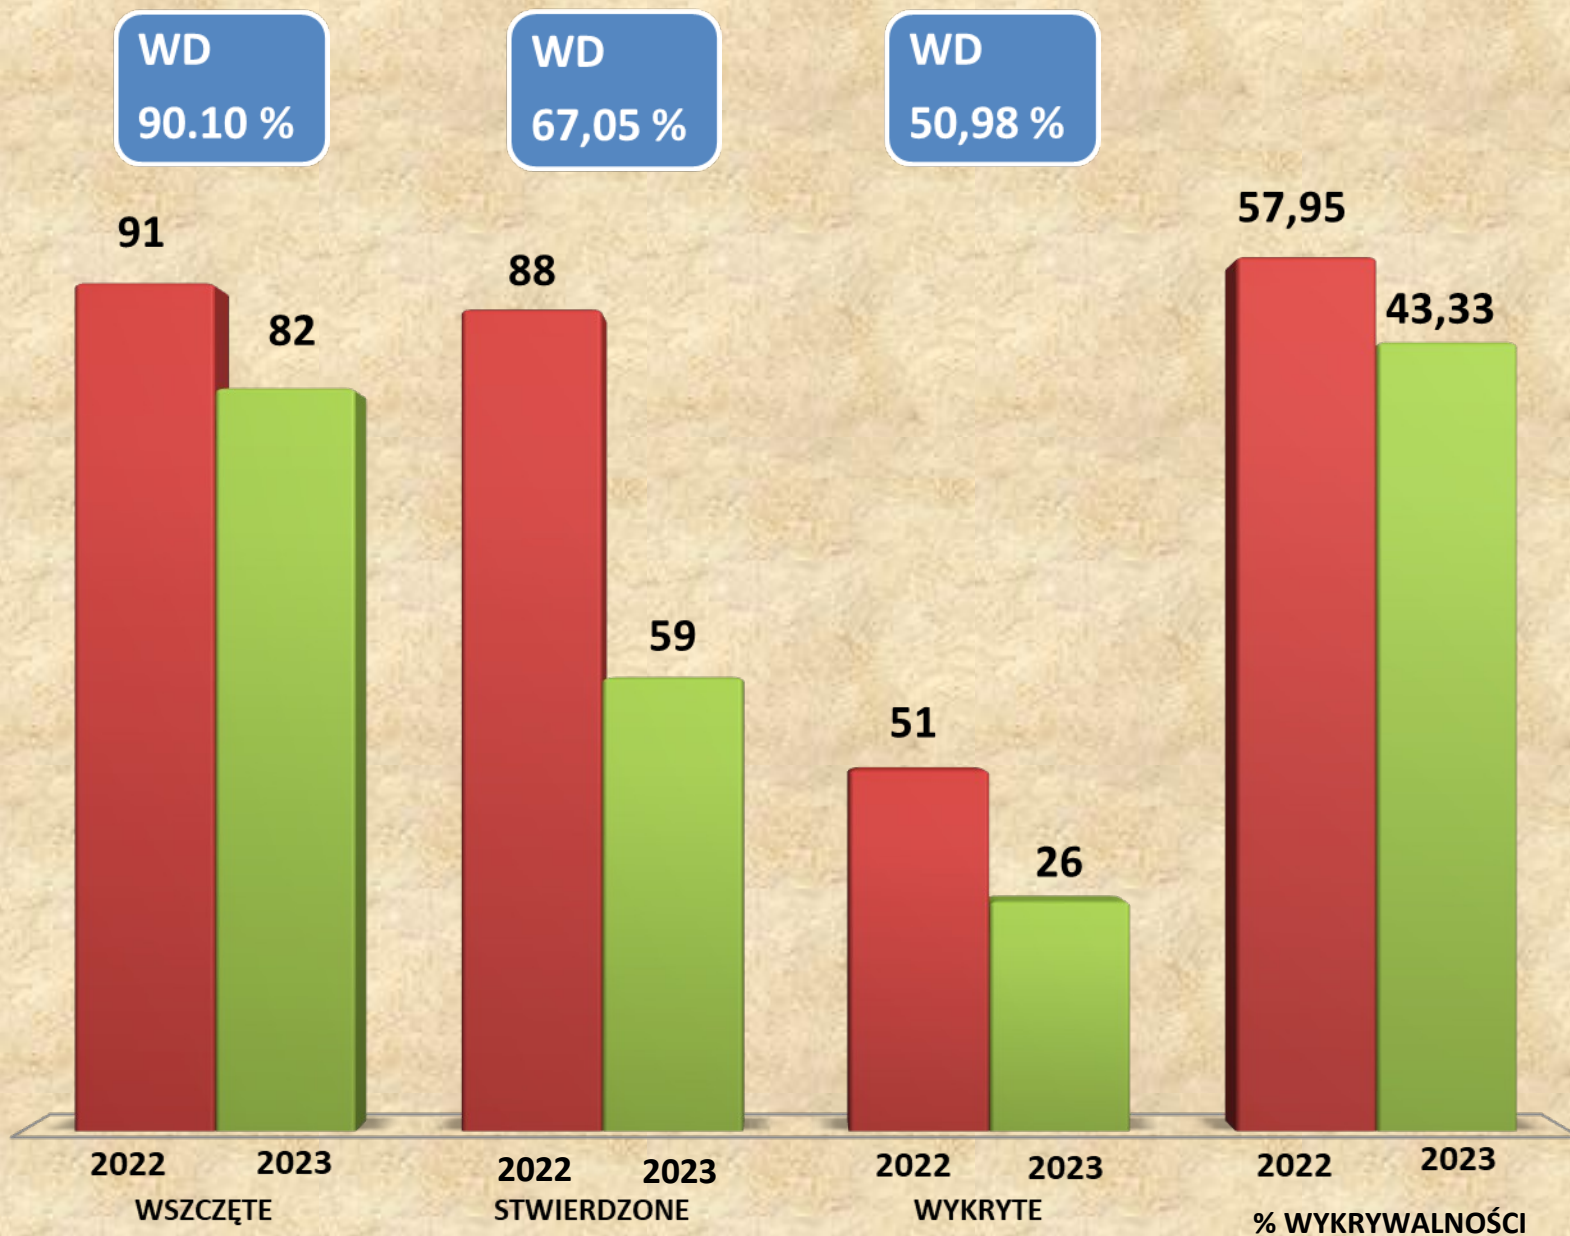

PP w Złewsi W. - dane ogólne

Dane ogólne (miasto i gminy)

■ Stwierdzone ■ Wykrywalność

KP w Chełmży - kryminalne

PP w Złejwsi W. - kryminalne

Kryminalne (miasto i gminy)

■ Stwierdzone ■ Wykrywalność

KP w Chełmży - 17x7

PP w Złejwsi W. - 17x7

17x7 (miasto i gminy)

■ Stwierdzone ■ Wykrywalność

KP w Chełmży - kradzież z włamaniem

PP w Złejwsi W. - kradzież z włamaniem

Kradzież z włamaniem (miasto i gminy)

■ Stwierdzone ■ Wykrywalność