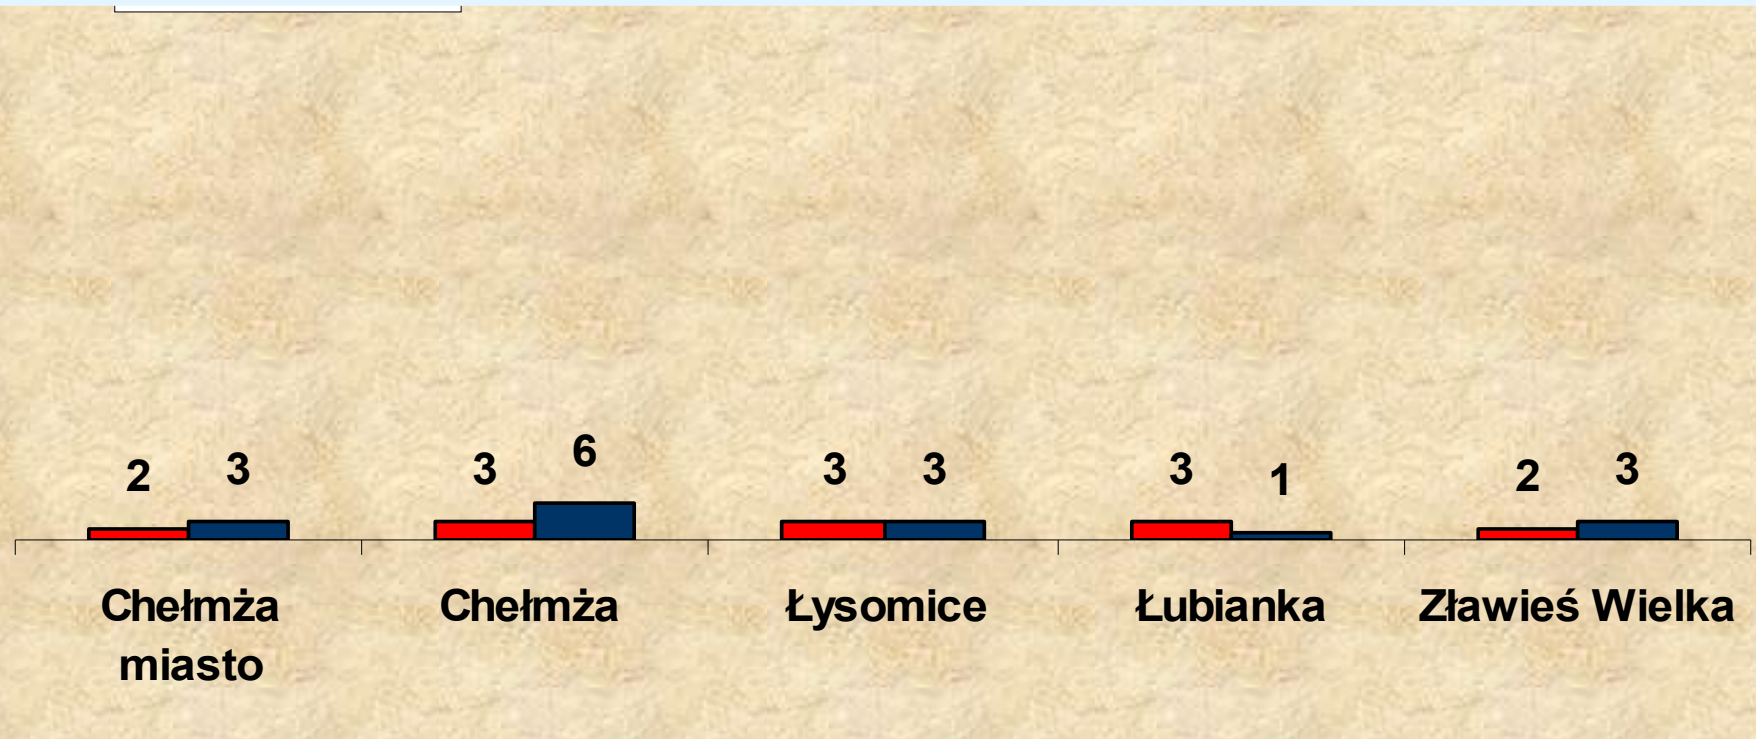

Wypadki drogowe