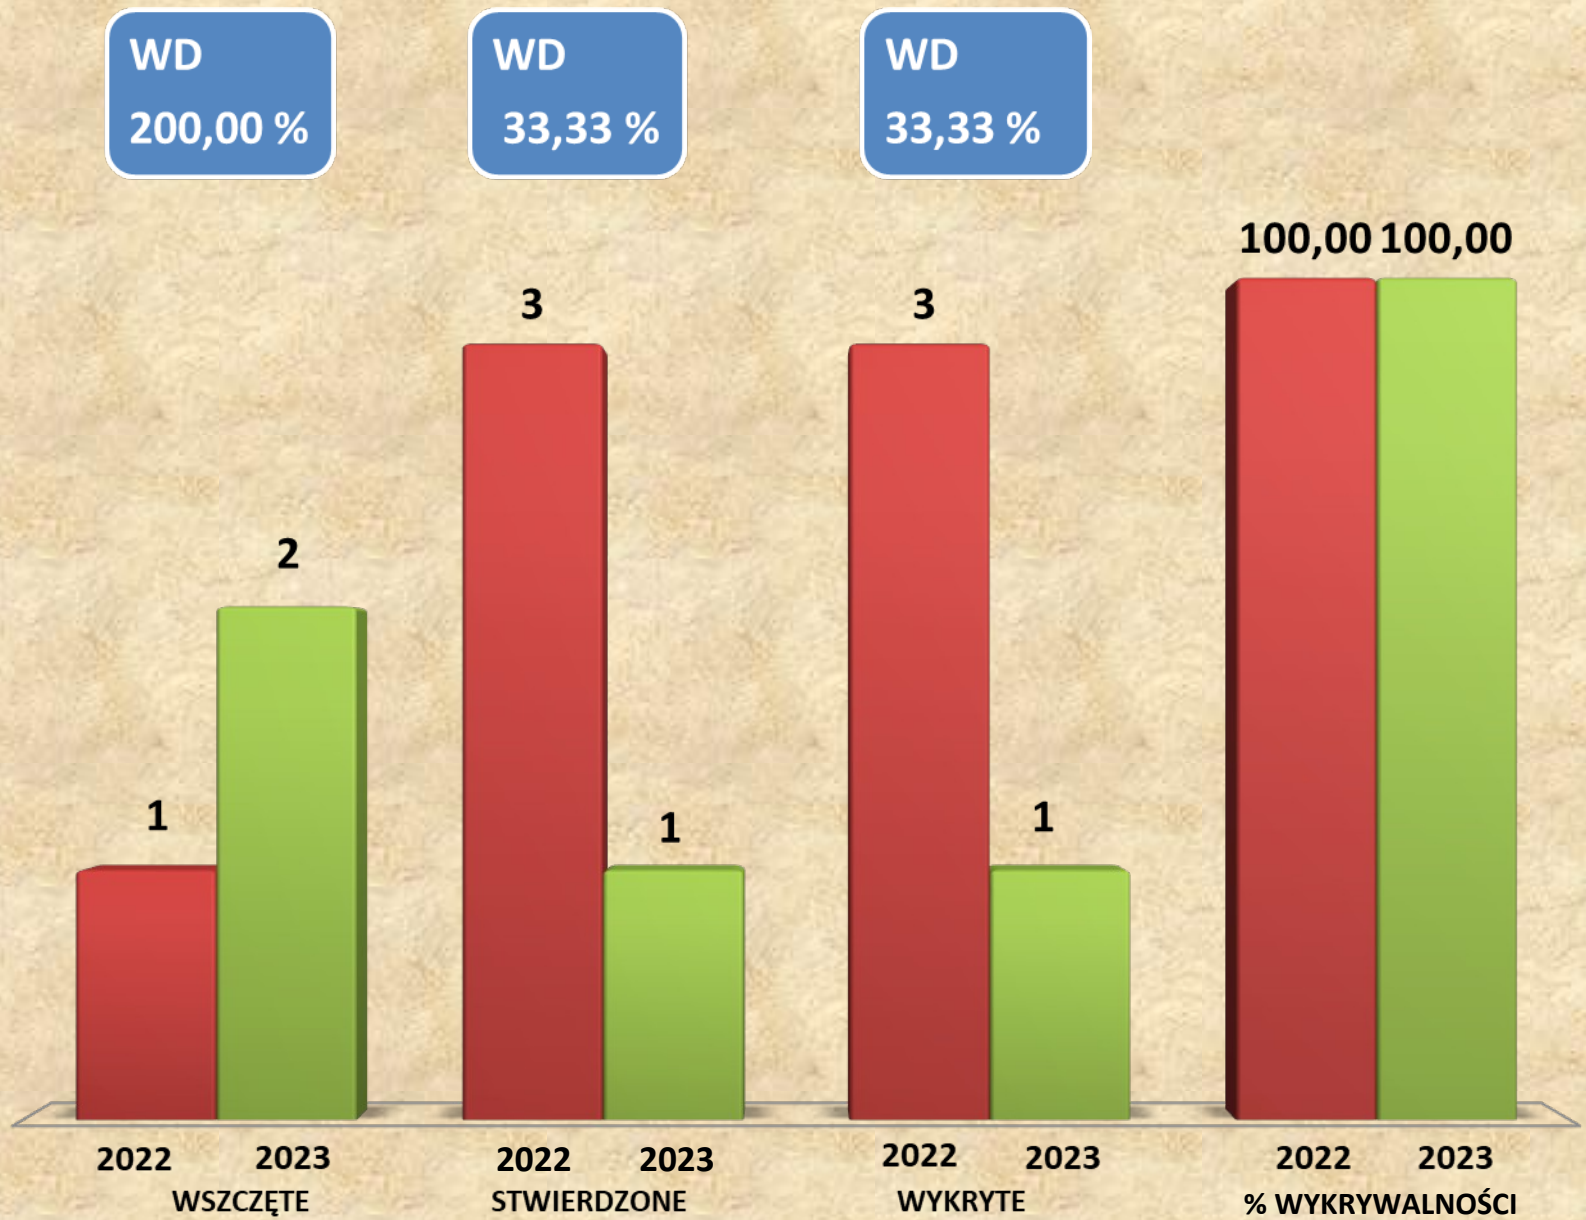

KP w Chełmży - bójka i pobicia