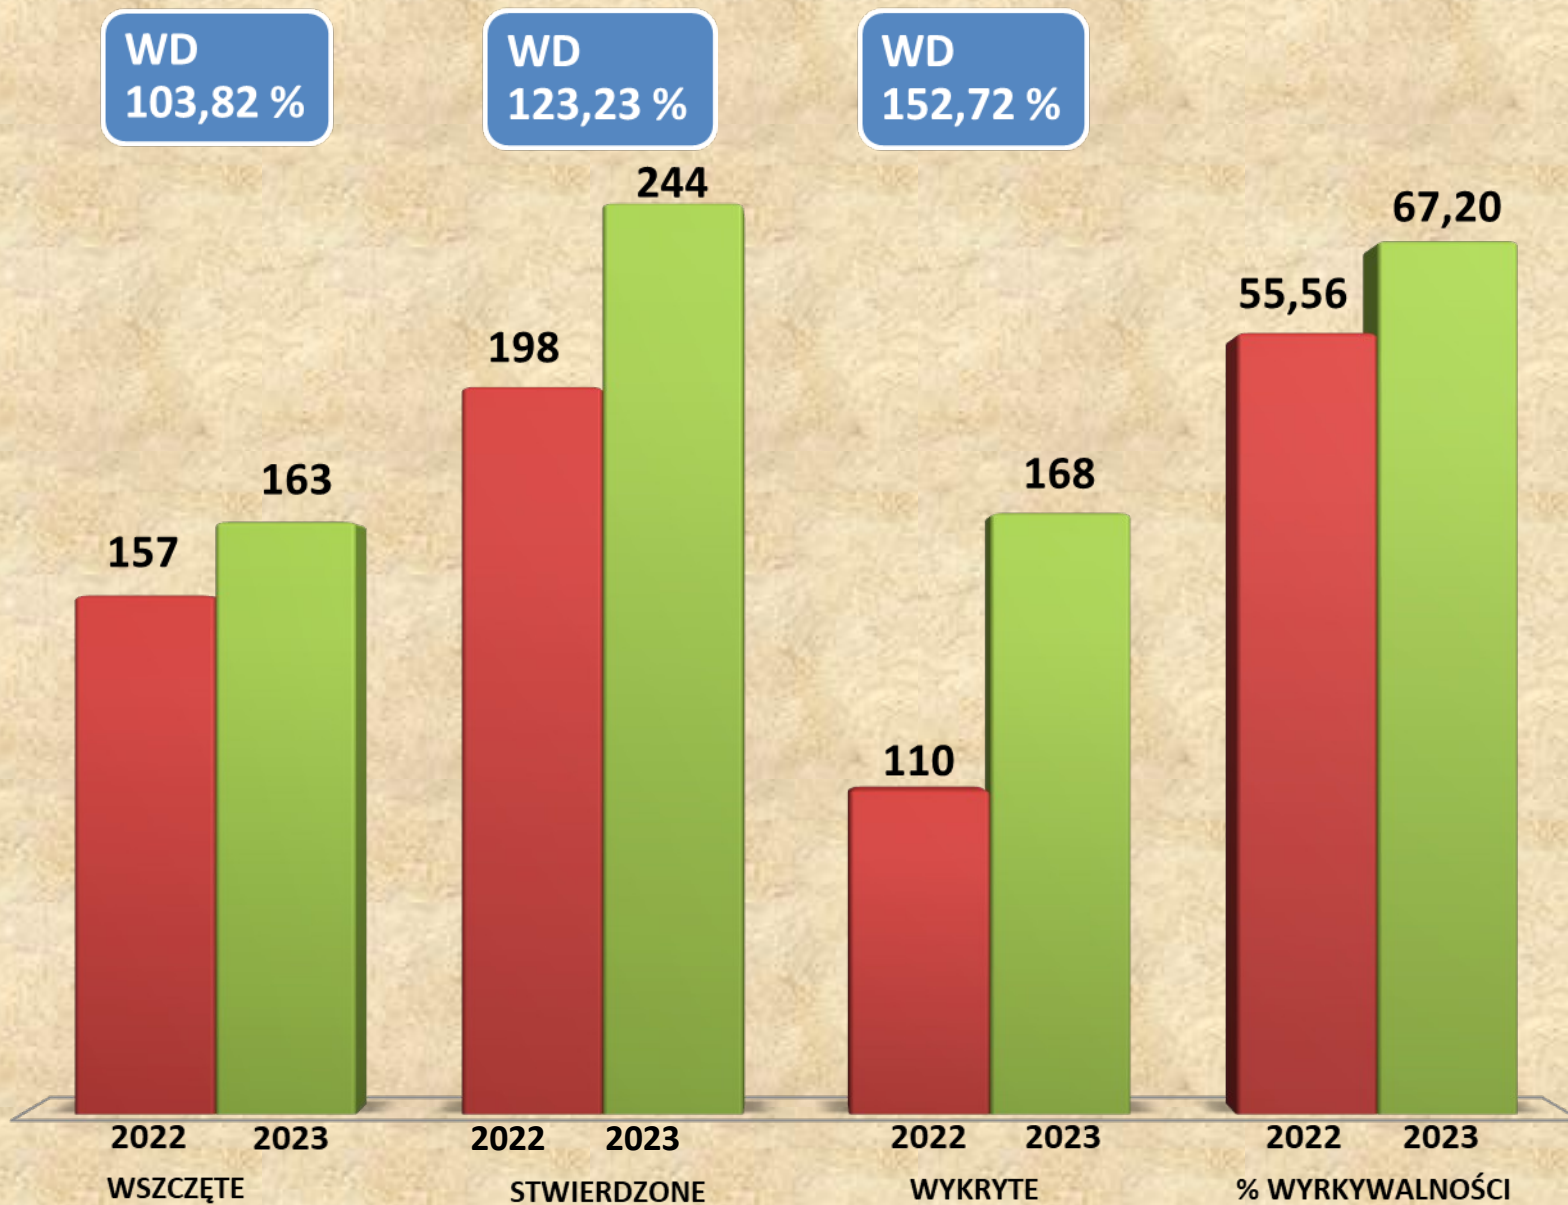

PP w Złewsi W. - dane ogólne

Dane ogólne (miasto i gminy)

■ Stwierdzone ■ Wykrywalność

KP w Chełmży - kryminalne

PP w Złejwsi W. - kryminalne

Kryminalne (miasto i gminy)

■ Stwierdzone ■ Wykrywalność

KP w Chełmży - 17x7

PP w Złejwsi W. - 17x7

17x7 (miasto i gminy)

■ Stwierdzone ■ Wykrywalność

KP w Chełmży - kradzież z włamaniem

PP w Złejwsi W. - kradzież z włamaniem

Kradzież z włamaniem (miasto i gminy)

■ Stwierdzone ■ Wykrywalność