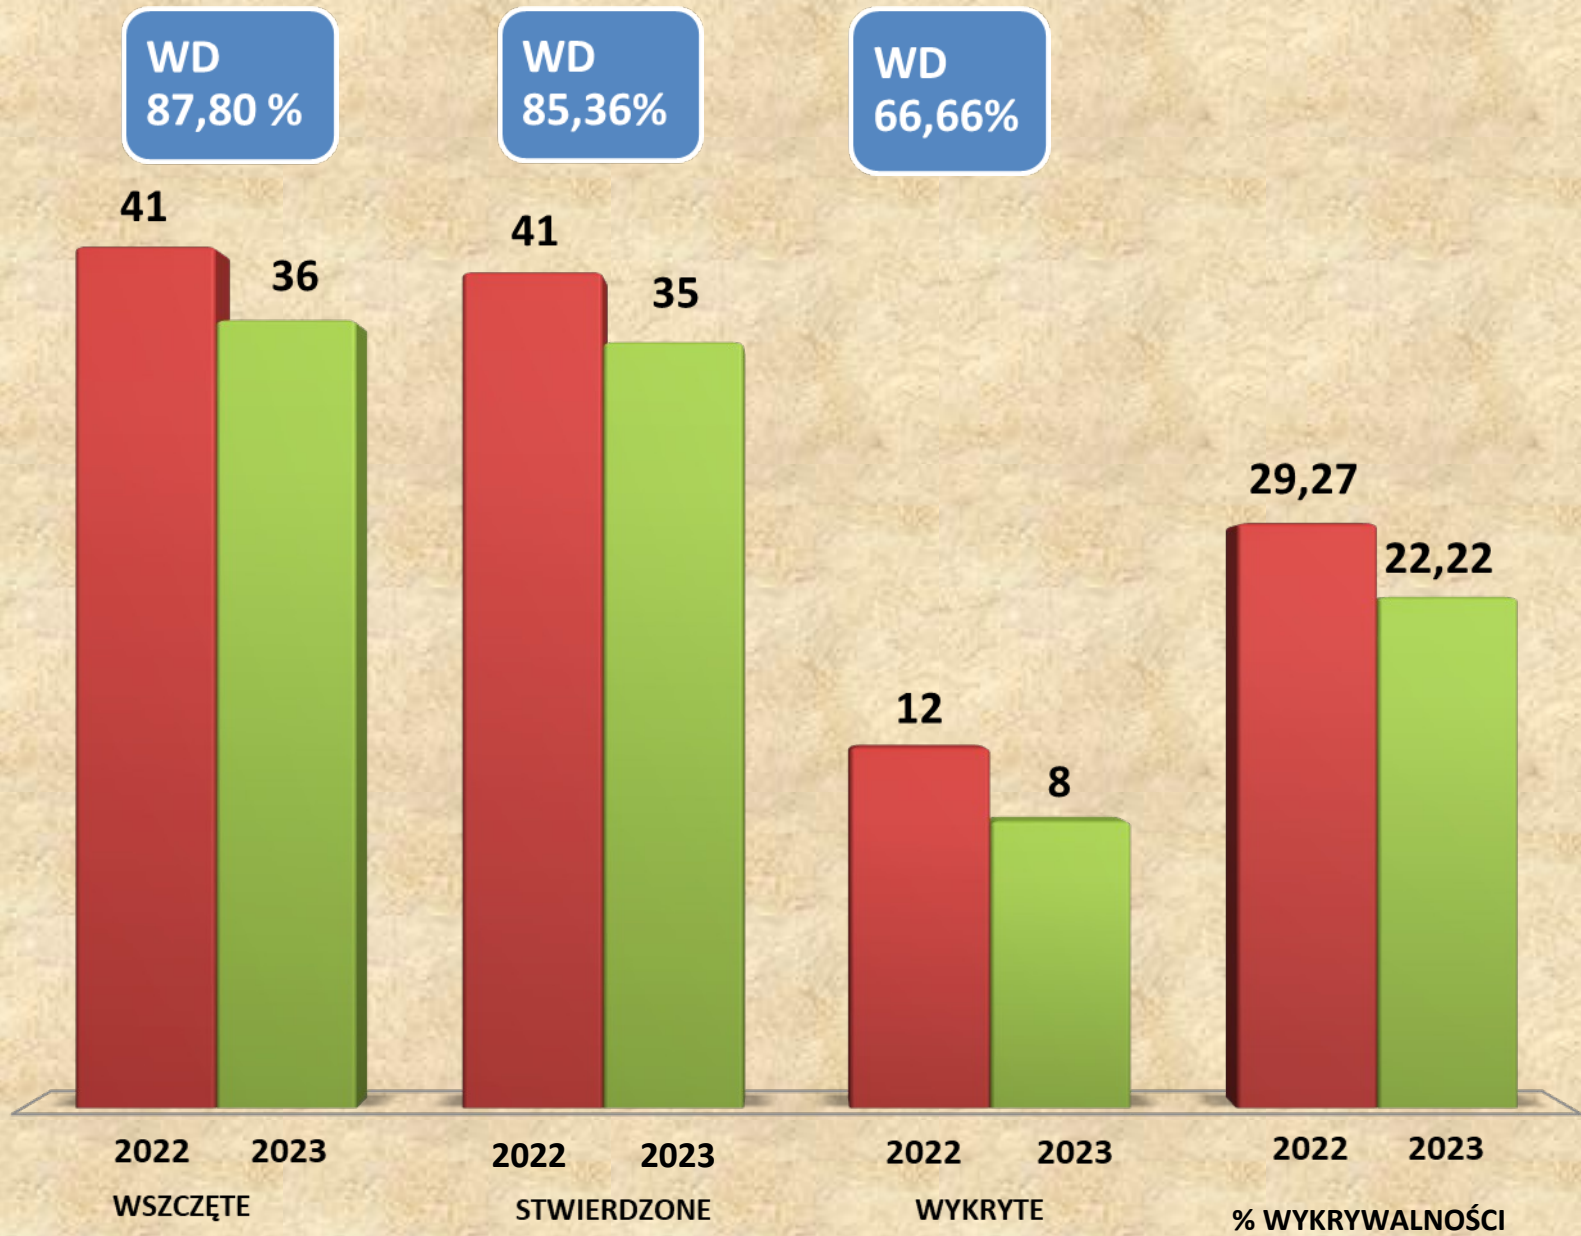

PP w Złewsi W. - dane ogólne

Dane ogólne (miasto i gminy)

■ Stwierdzone ■ Wykrywalność

KP w Chełmży - kryminalne

PP w Złejwsi W. - kryminalne

Kryminalne (miasto i gminy)

■ Stwierdzone ■ Wykrywalność

KP w Chełmży - 17x7

PP w Złejwsi W. - 17x7

17x7 (miasto i gminy)

■ Stwierdzone ■ Wykrywalność

KP w Chełmży - kradzież z włamaniem

PP w Złejwsi W. - kradzież z włamaniem

Kradzież z włamaniem (miasto i gminy)

■ Stwierdzone ■ Wykrywalność