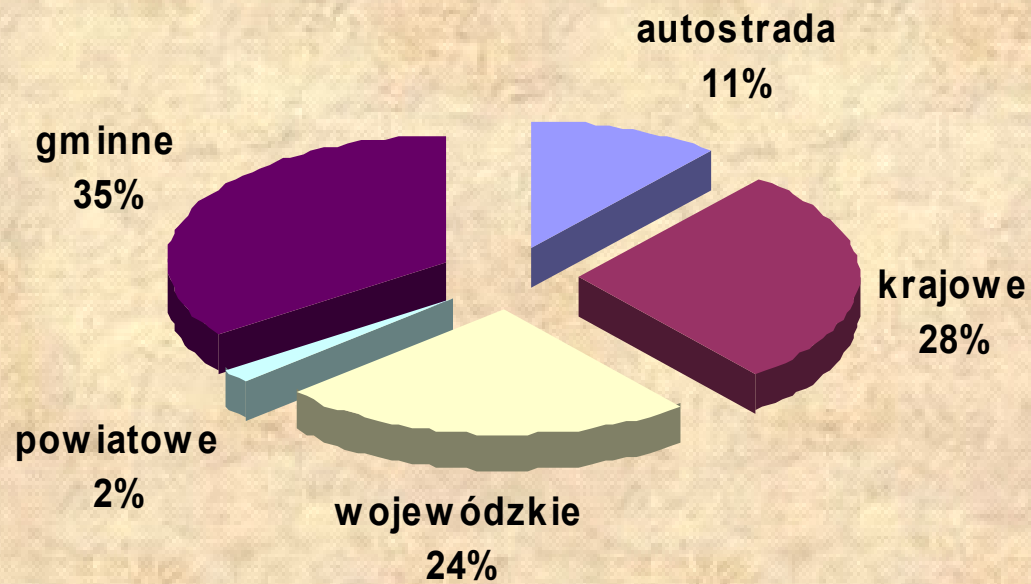

Kolizje drogowe z podziałem na kategorie dróg