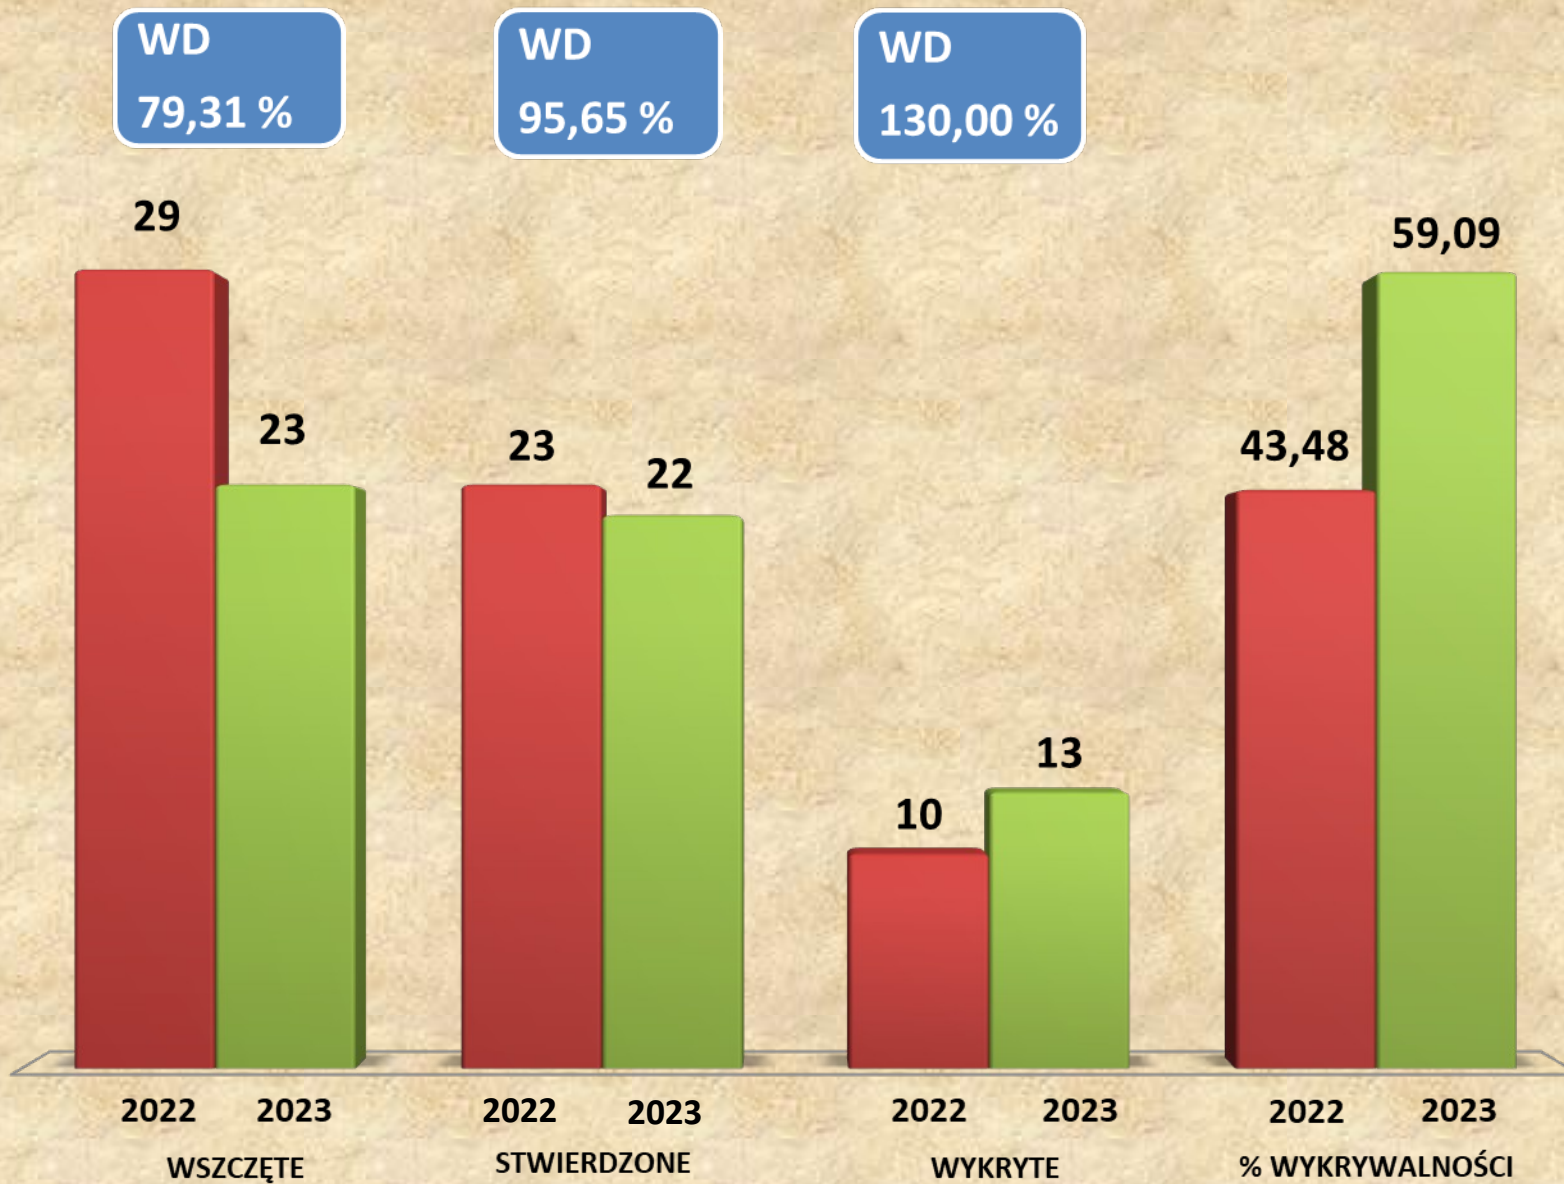

PP w Złejwsi W. - uszczerbek na zdrowiu

Uszczerbek na zdrowiu (miasto i gminy)

■ Stwierdzone ■ Wykrywalność

KP w Chełmży - uszkodzenie rzeczy

PP w Złejwsi W. - uszkodzenie rzeczy

WD
100,00 %

WD
83,33 %

WD
100,00 %