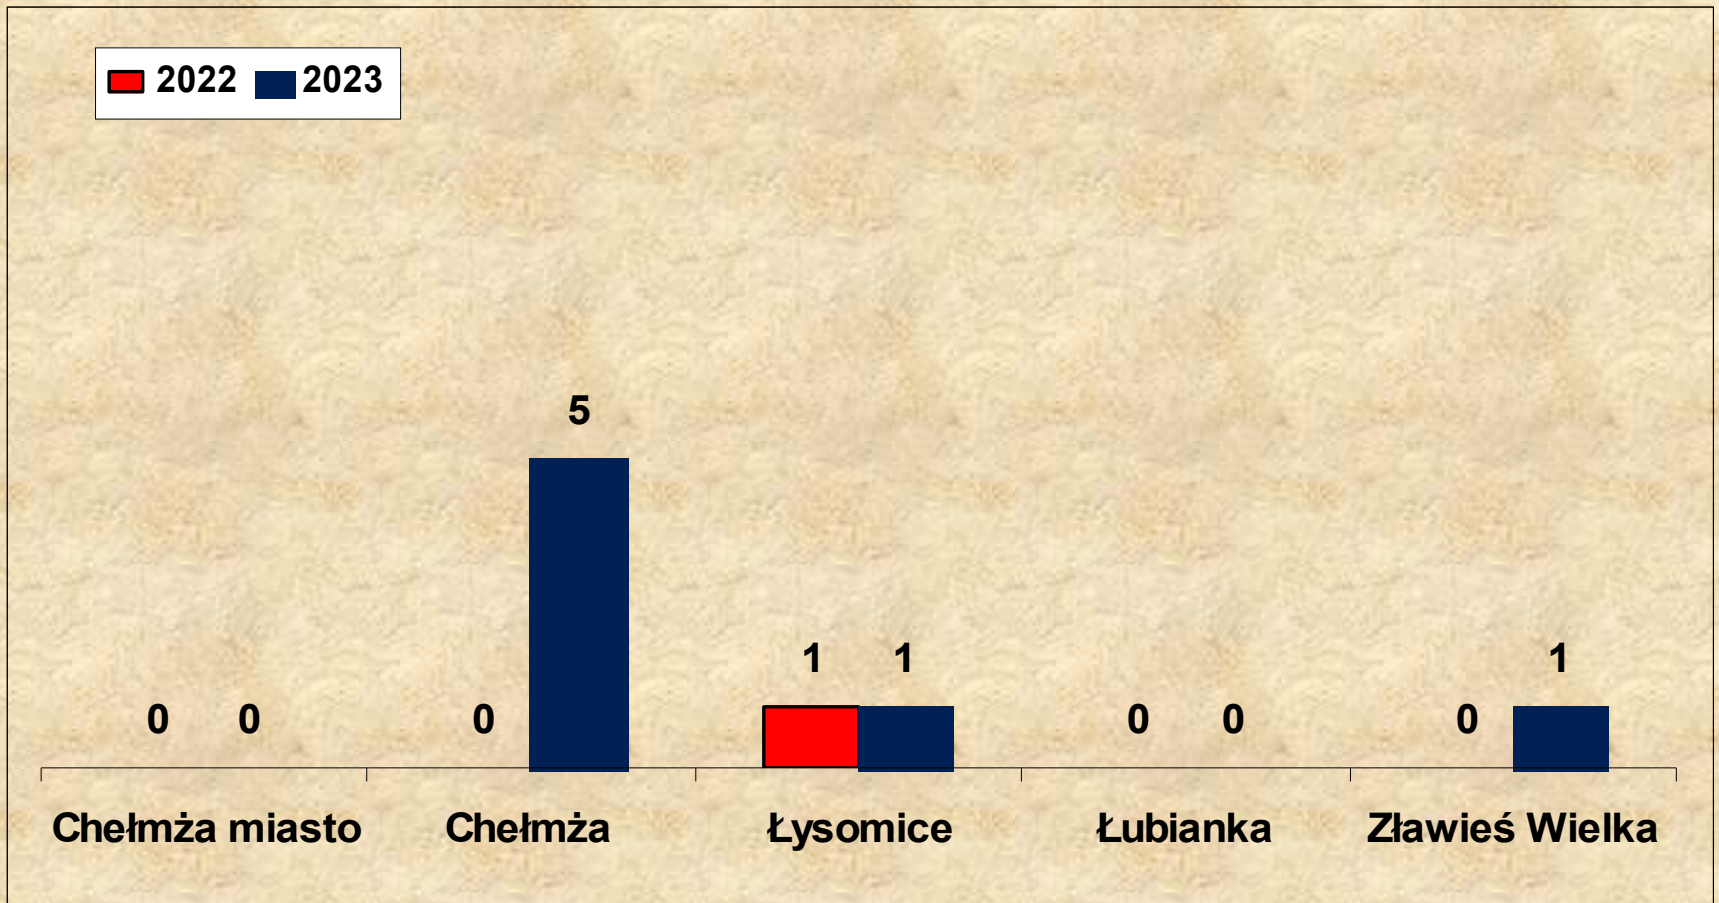

Zabici w wyniku zdarzeń drogowych

Zabici w wyniku zdarzeń drogowych z podziałem na kategorie dróg

Bezpieczeństwo na drogach

W 2023 roku na drogach rejonu objętego działaniem Komisariatu Policji w Chełmży odnotowano 7 ofiar śmiertelnych i 10 osób rannych w 16 wypadkach drogowych. Liczba kolizji drogowych wyniosła 471.