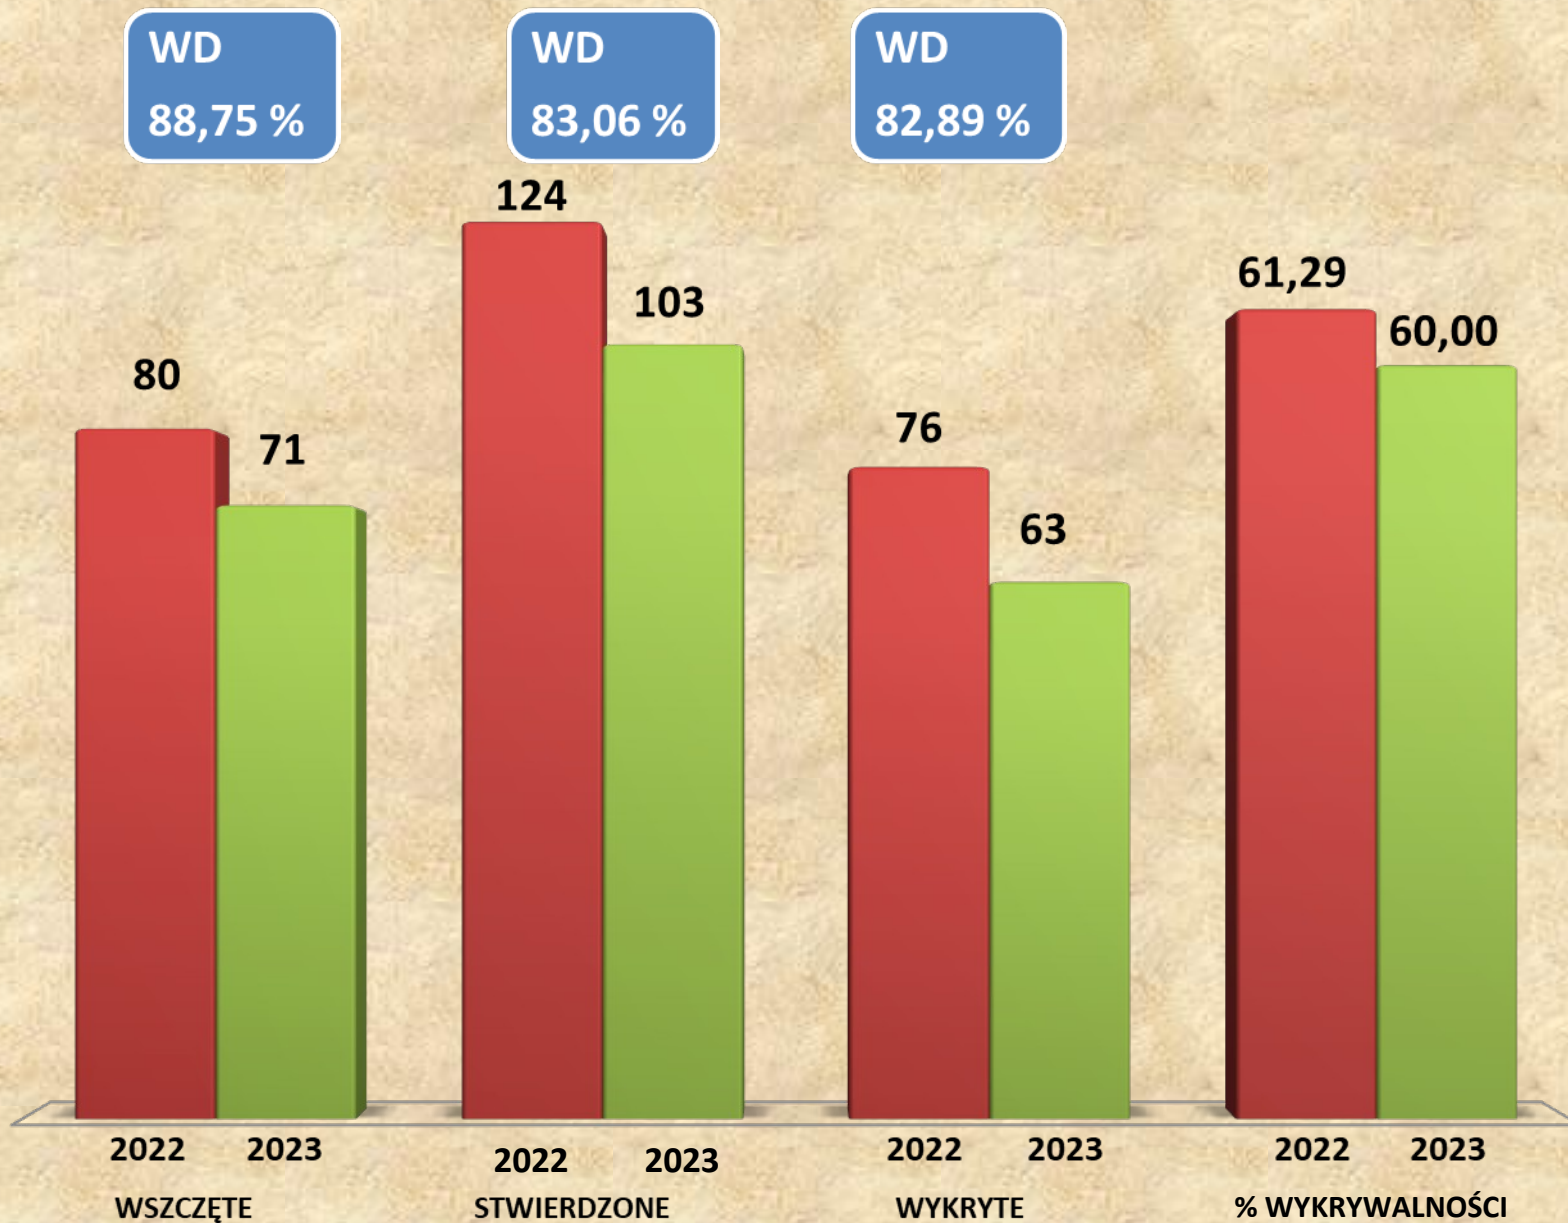

KP w Chełmży - kradzież cudzej rzeczy