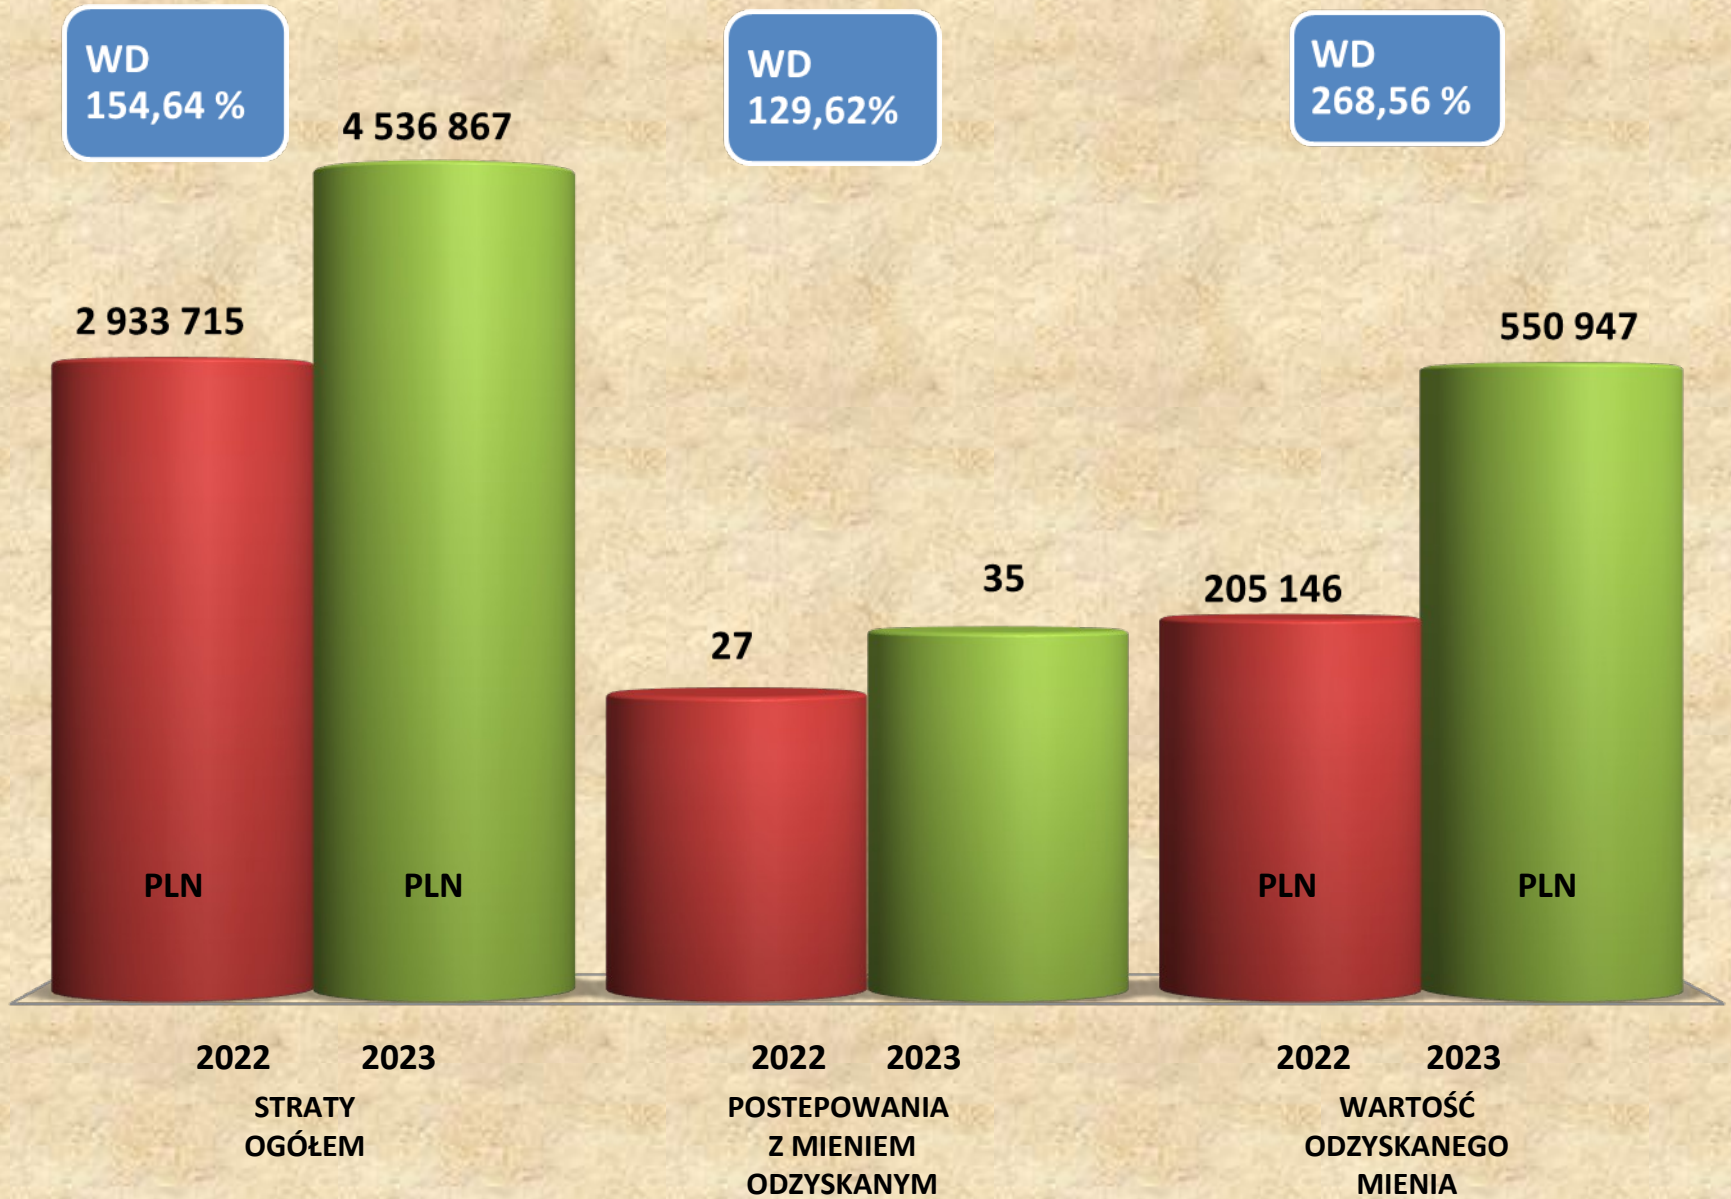

KP w Chelmży - przestępstwa gospodarcze

PP w Złejwsi W. - przestępstwa gospodarcze

Przestępstwa gospodarcze (miasto i gminy)

■ Stwierdzone ■ Wykrywalność

Straty Odzysk

Zabezpieczenia majątkowe

KP w Chełmży - przemoc w rodzinie

Przemoc w rodzinie (przestępstwa stwierdzone) z podziałem na gminy

■ Miasto Chełmża

■ Gmina Chełmża

■ Gmina Łysomice

■ Gmina Łubianka

■ Gmina Zławieś Wielka

KP w Chelmży - kierowanie pojazdem w stanie nietrzeźwości