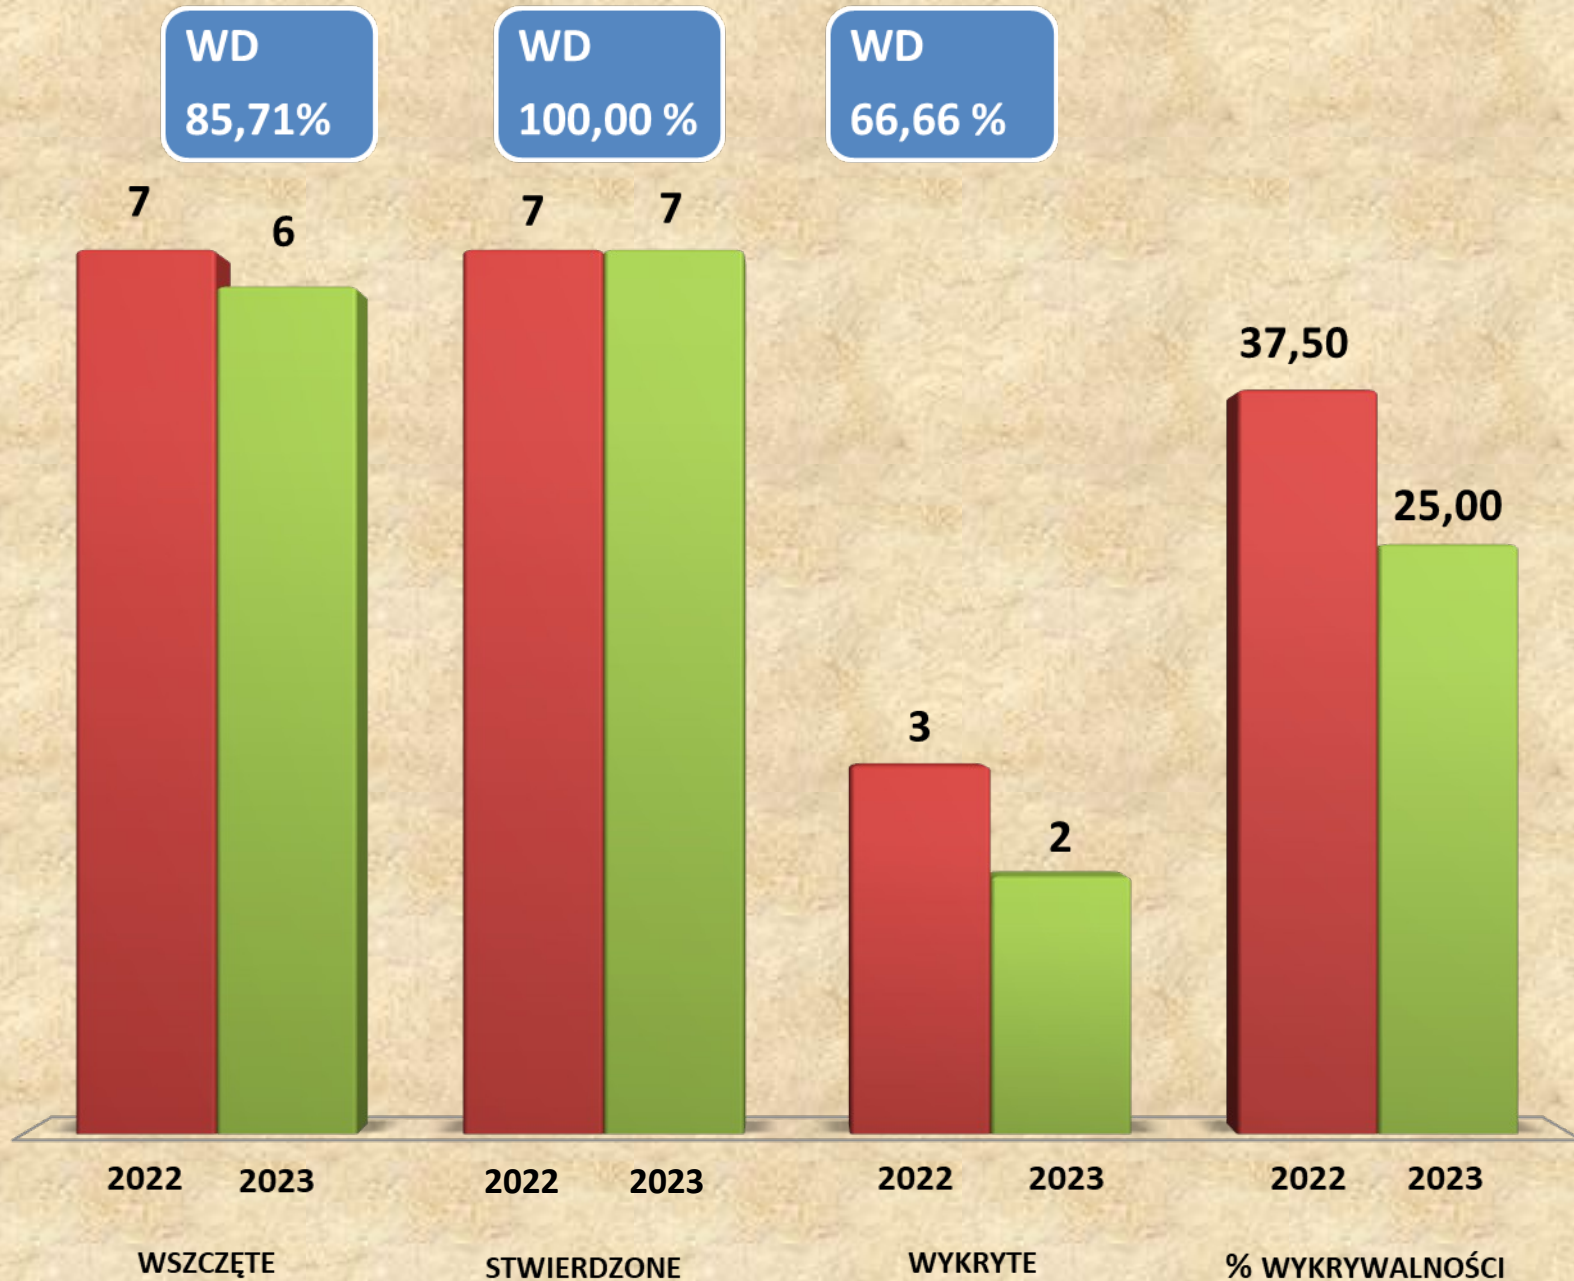

PP w Złewsi W. - dane ogólne

Dane ogólne (miasto i gminy)

■ Stwierdzone ■ Wykrywalność

KP w Chełmży - kryminalne

PP w Złejwsi W. - kryminalne

Kryminalne (miasto i gminy)

■ Stwierdzone ■ Wykrywalność

KP w Chełmży - 17x7

PP w Złejwsi W. - 17x7

17x7 (miasto i gminy)

■ Stwierdzone ■ Wykrywalność

KP w Chełmży - kradzież z włamaniem

PP w Złejwsi W. - kradzież z włamaniem

Kradzież z włamaniem (miasto i gminy)

■ Stwierdzone ■ Wykrywalność

PP w Złejwsi W. - uszczerbek na zdrowiu

Uszczerbek na zdrowiu (miasto i gminy)

■ Stwierdzone ■ Wykrywalność

KP w Chełmży - uszkodzenie rzeczy

PP w Złejwsi W. - uszkodzenie rzeczy

WD
100,00 %

WD
83,33 %

WD
100,00 %