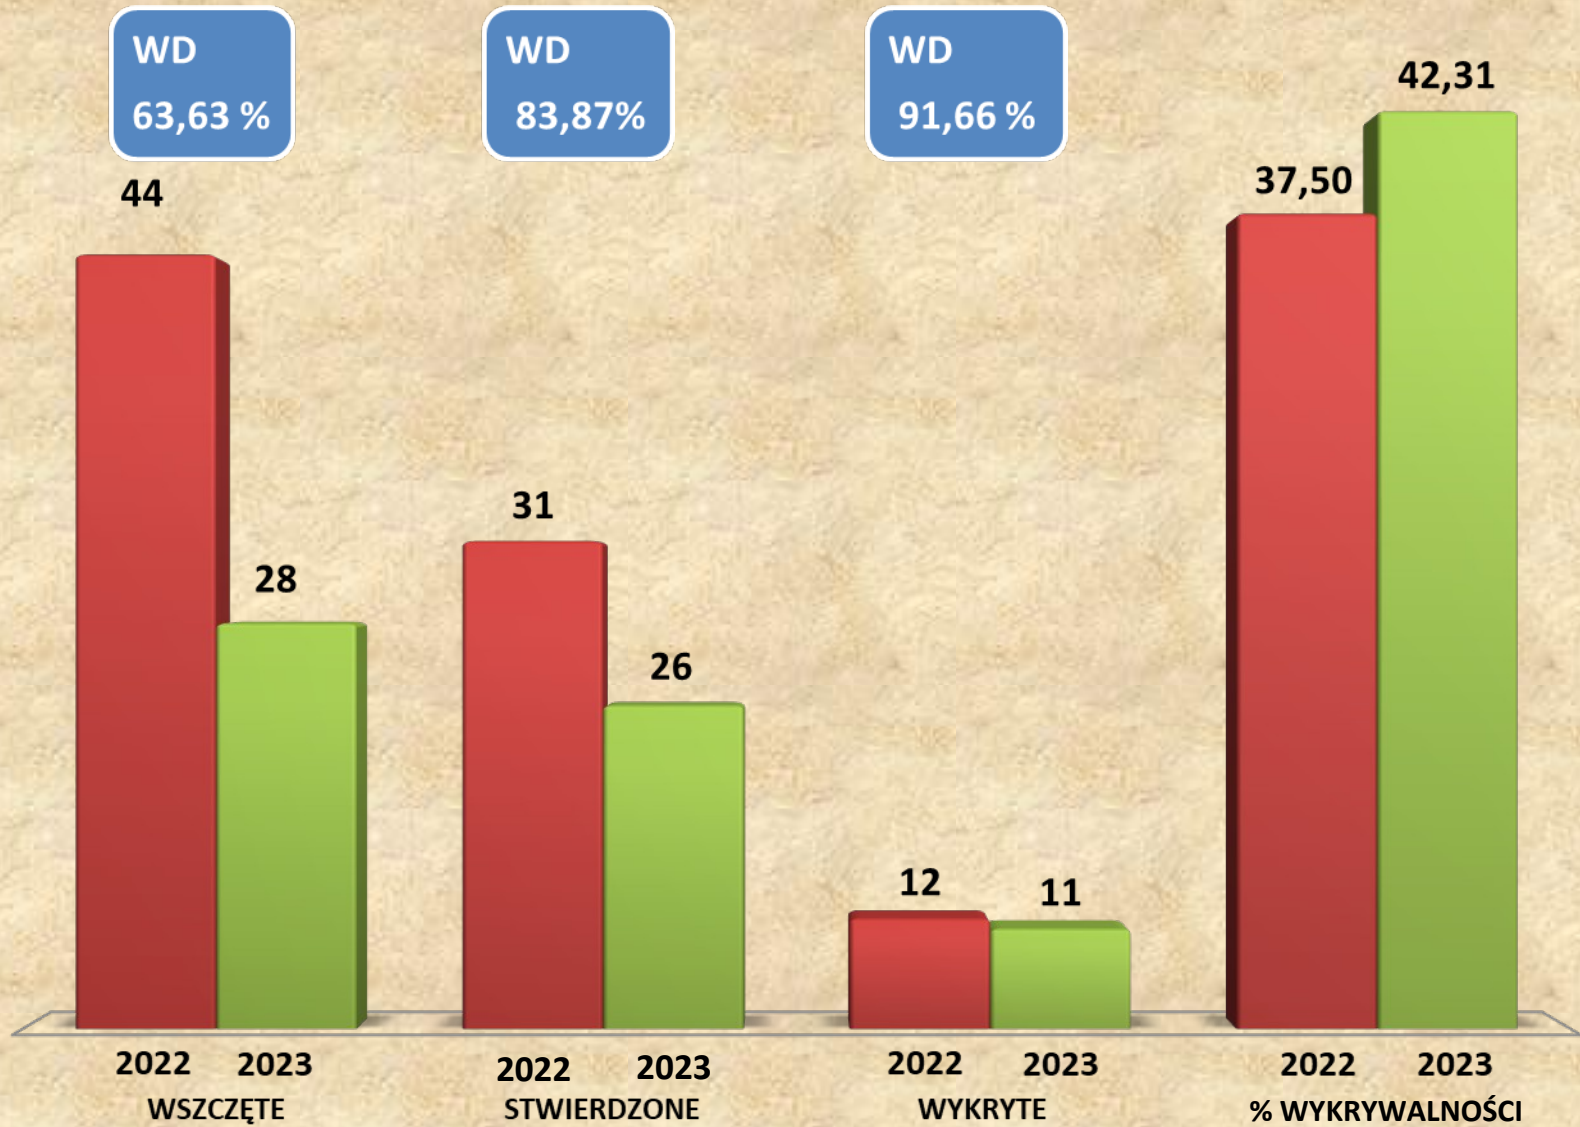

PP w Złejwsi W. - przestępstwa gospodarcze