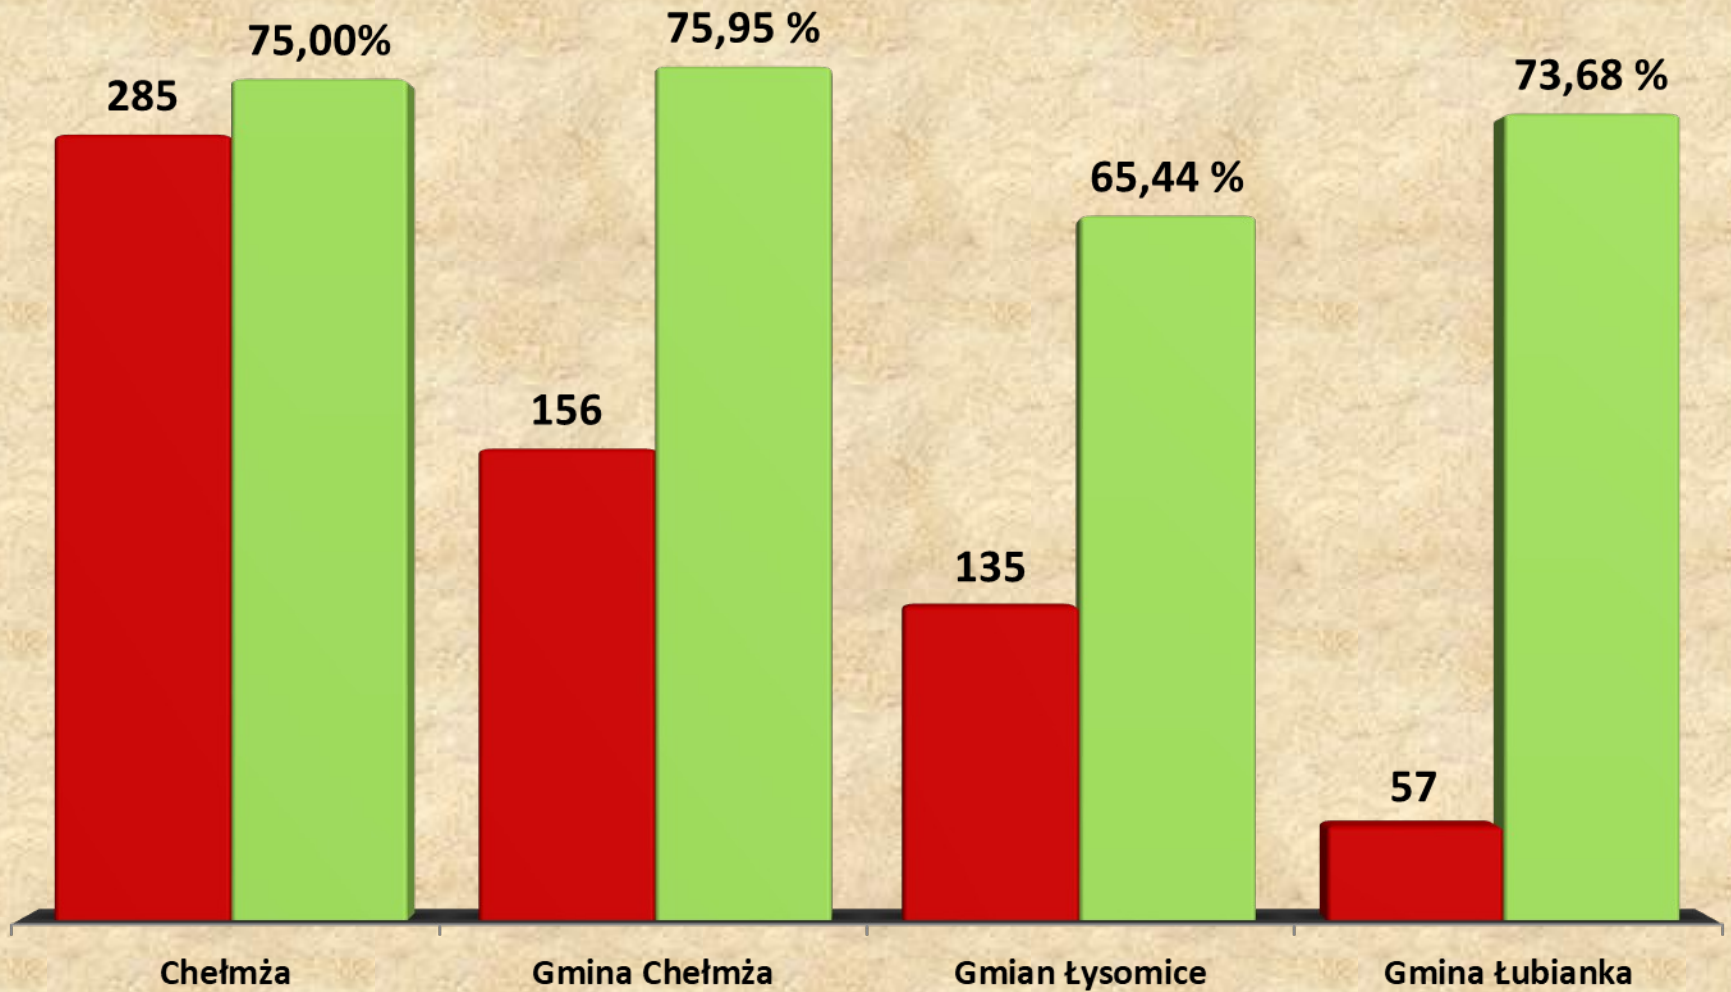

Miasto Chełmża

Gmina Chełmża

Gmina
Zławieś Wielka

Gmina Łubianka

Gmina Łysomice

**SPRAWOZDANIE Z DZIAŁNOŚCI KOMISARIATU POLICJI W CHEŁMŻY
ZA 2023 rok**

Struktura etatowa Komisariatu Policji w Chełmży

KP w Chełmży - dane ogólne

PP w Złewsi W. - dane ogólne

Dane ogólne (miasto i gminy)

■ Stwierdzone ■ Wykrywalność

KP w Chełmży - kryminalne

PP w Złejwsi W. - kryminalne

Kryminalne (miasto i gminy)

■ Stwierdzone ■ Wykrywalność

KP w Chełmży - 17x7