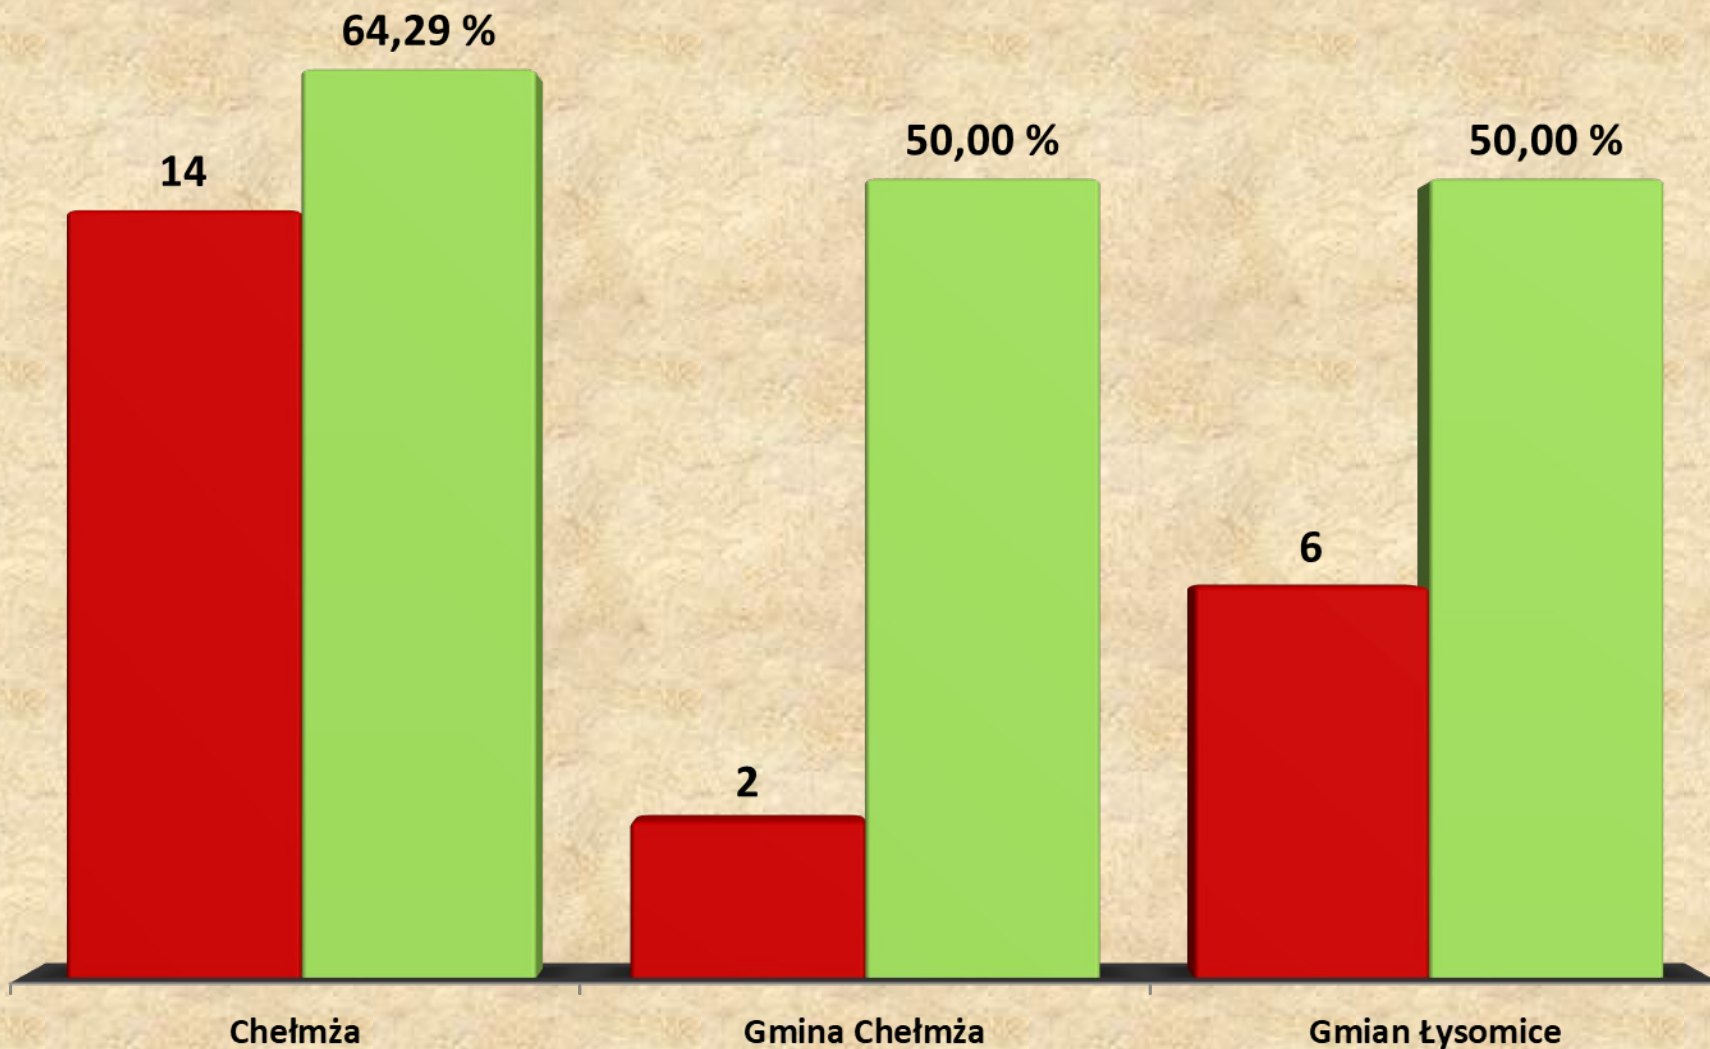

Uszkodzenie rzeczy (miasto i gminy)

■ Stwierdzone   ■ Wykrywalność