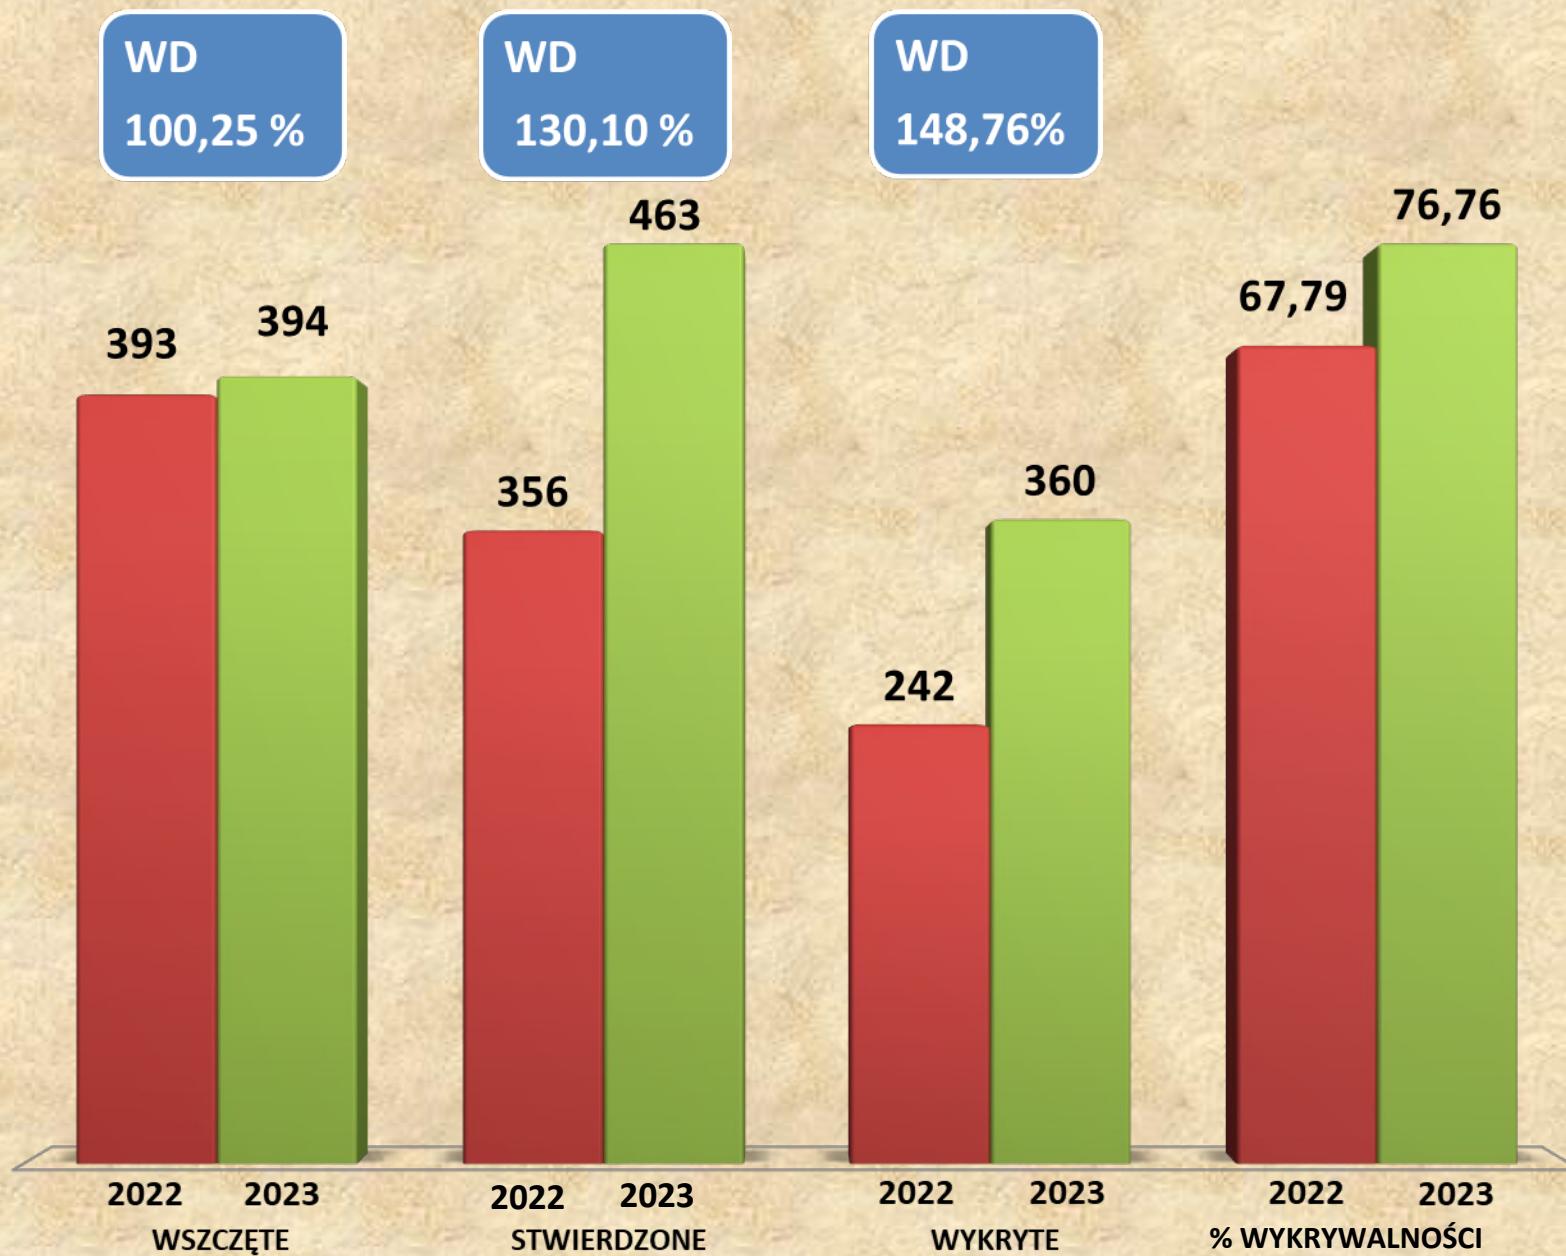

PP w Złewsi W. - dane ogólne

Dane ogólne (miasto i gminy)

■ Stwierdzone ■ Wykrywalność

KP w Chełmży - kryminalne

PP w Złejwsi W. - kryminalne

Kryminalne (miasto i gminy)

■ Stwierdzone ■ Wykrywalność

KP w Chełmży - 17x7

PP w Złejwsi W. - 17x7

17x7 (miasto i gminy)

■ Stwierdzone ■ Wykrywalność

KP w Chełmży - kradzież z włamaniem

PP w Złejwsi W. - kradzież z włamaniem

Kradzież z włamaniem (miasto i gminy)

■ Stwierdzone ■ Wykrywalność