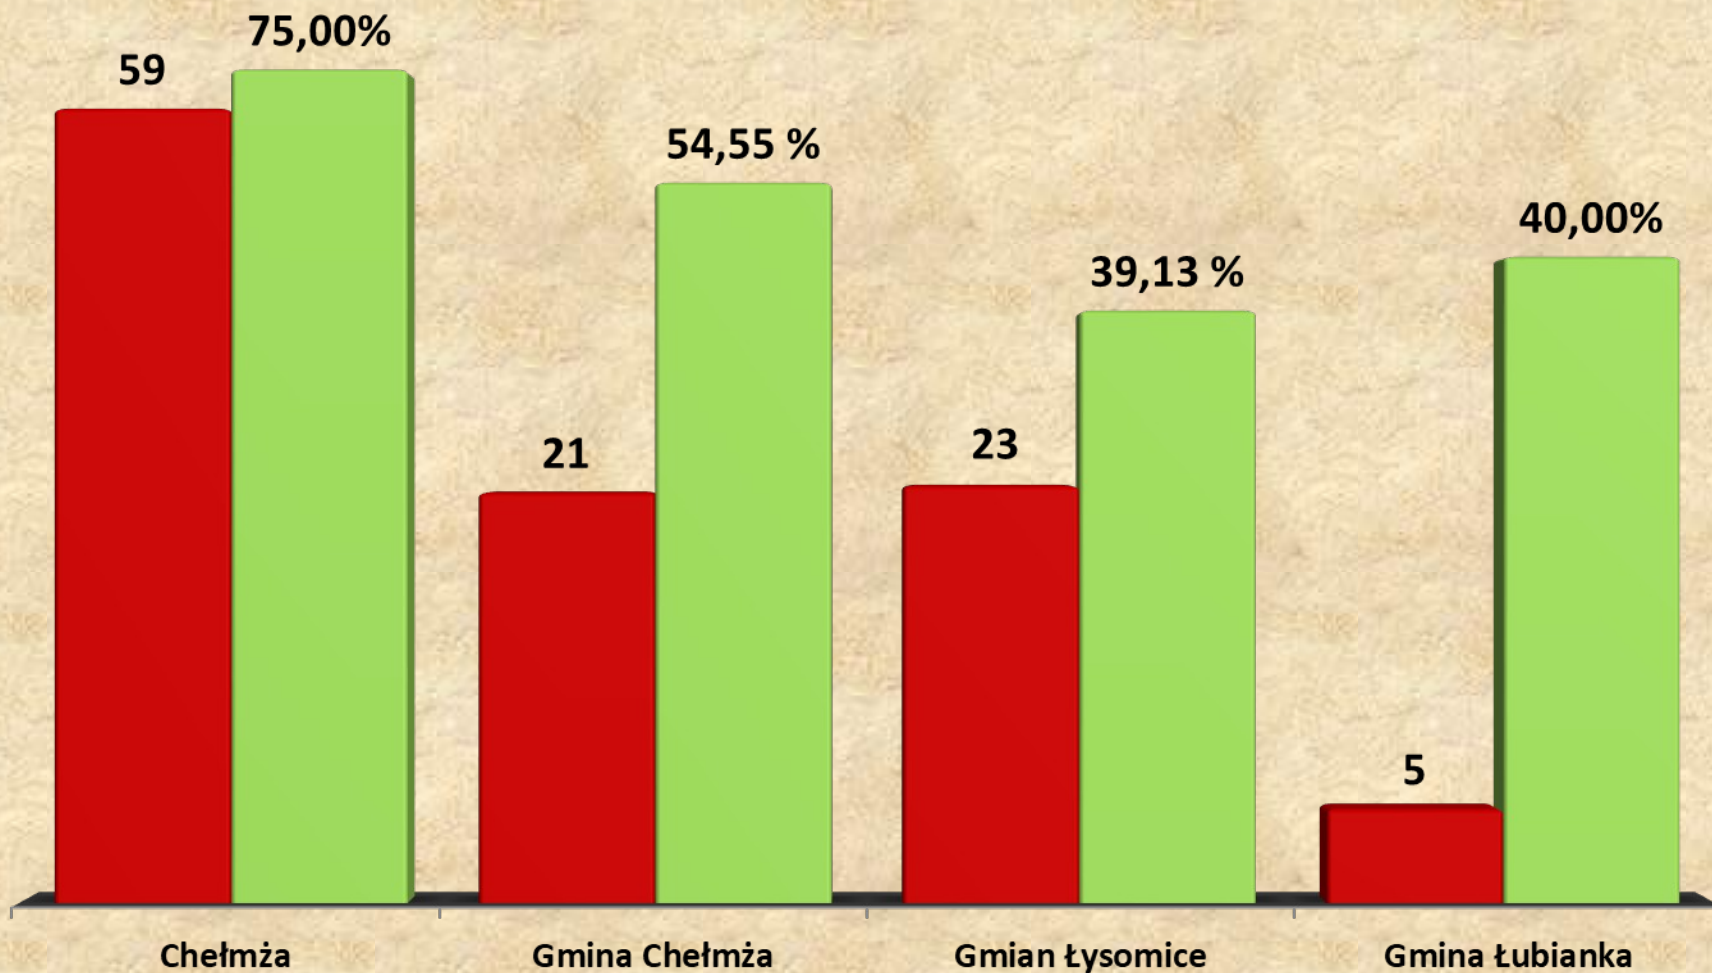

KP w Chełmży - kradzież cudzej rzeczy

PP w Złejwsi W. - kradzież cudzej rzeczy

Kradzież cudzej rzeczy (miasto i gminy)

■ Stwierdzone ■ Wykrywalność

KP w Chełmży - bójka i pobicia

KP w Chełmży - uszczerbek na zdrowiu