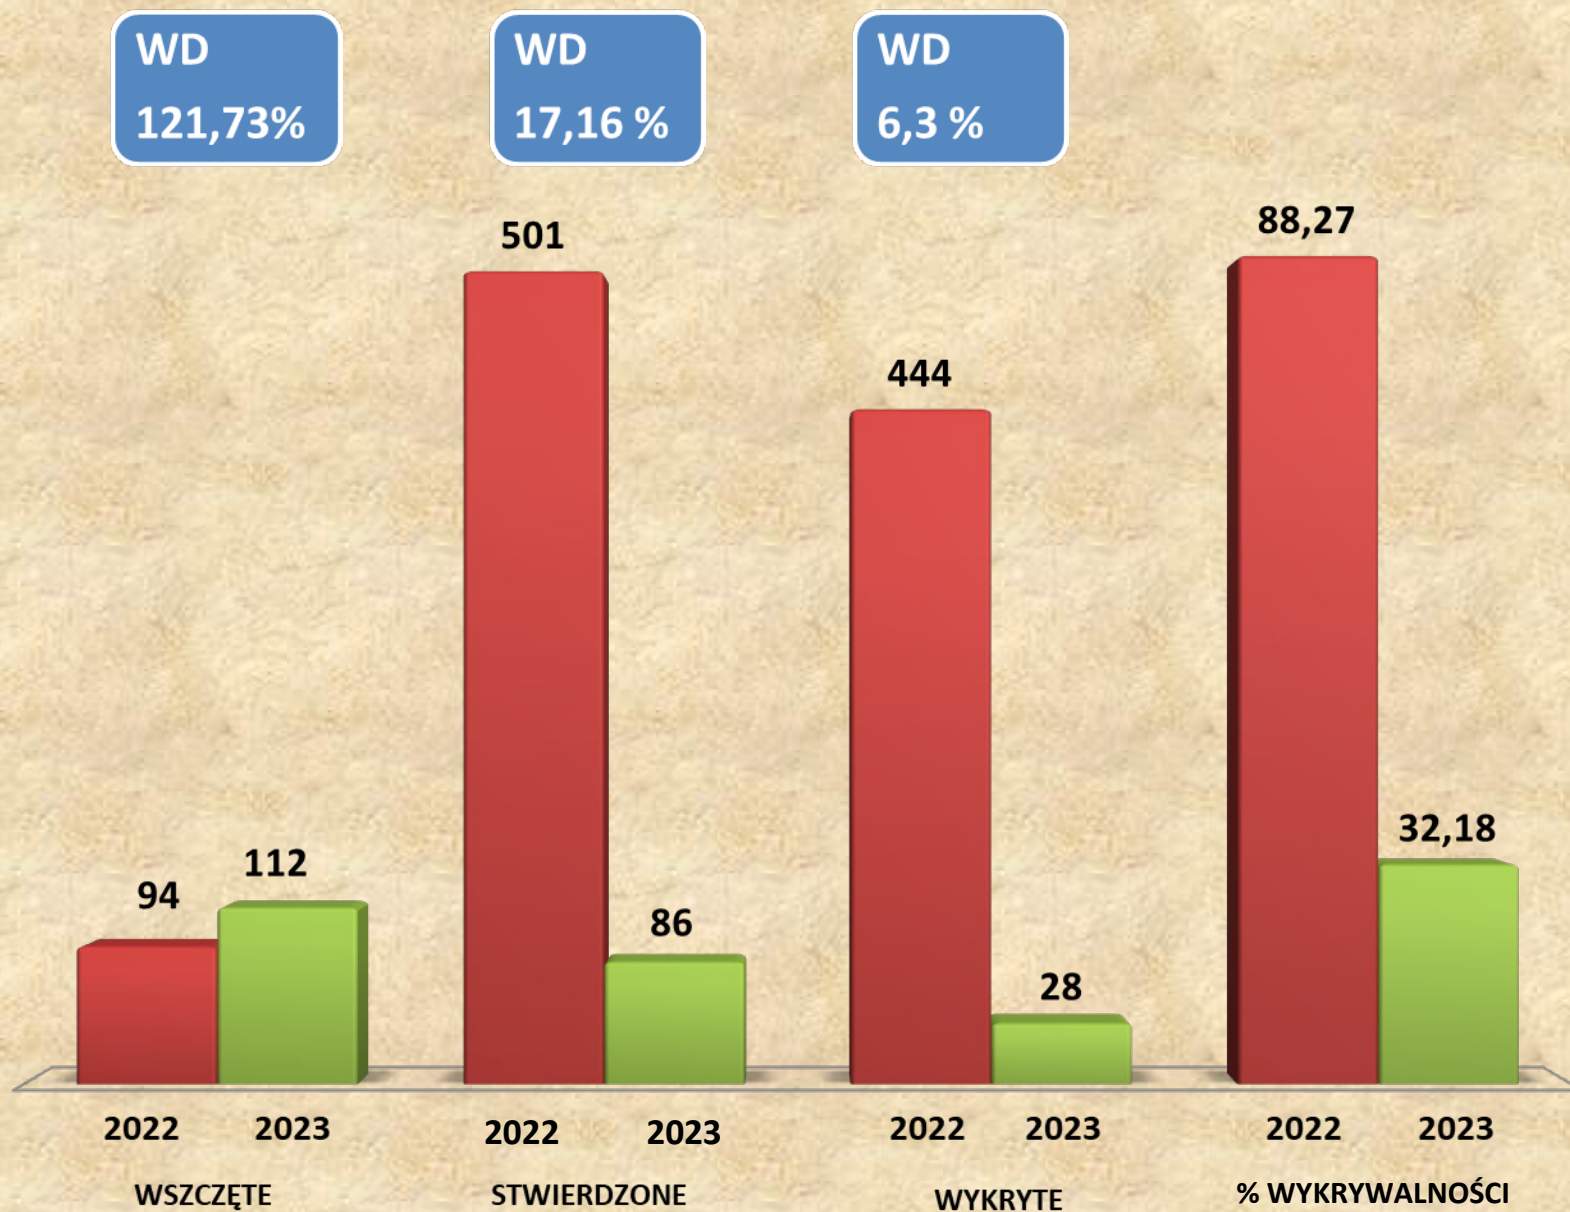

KP w Chelmży - przestępstwa gospodarcze