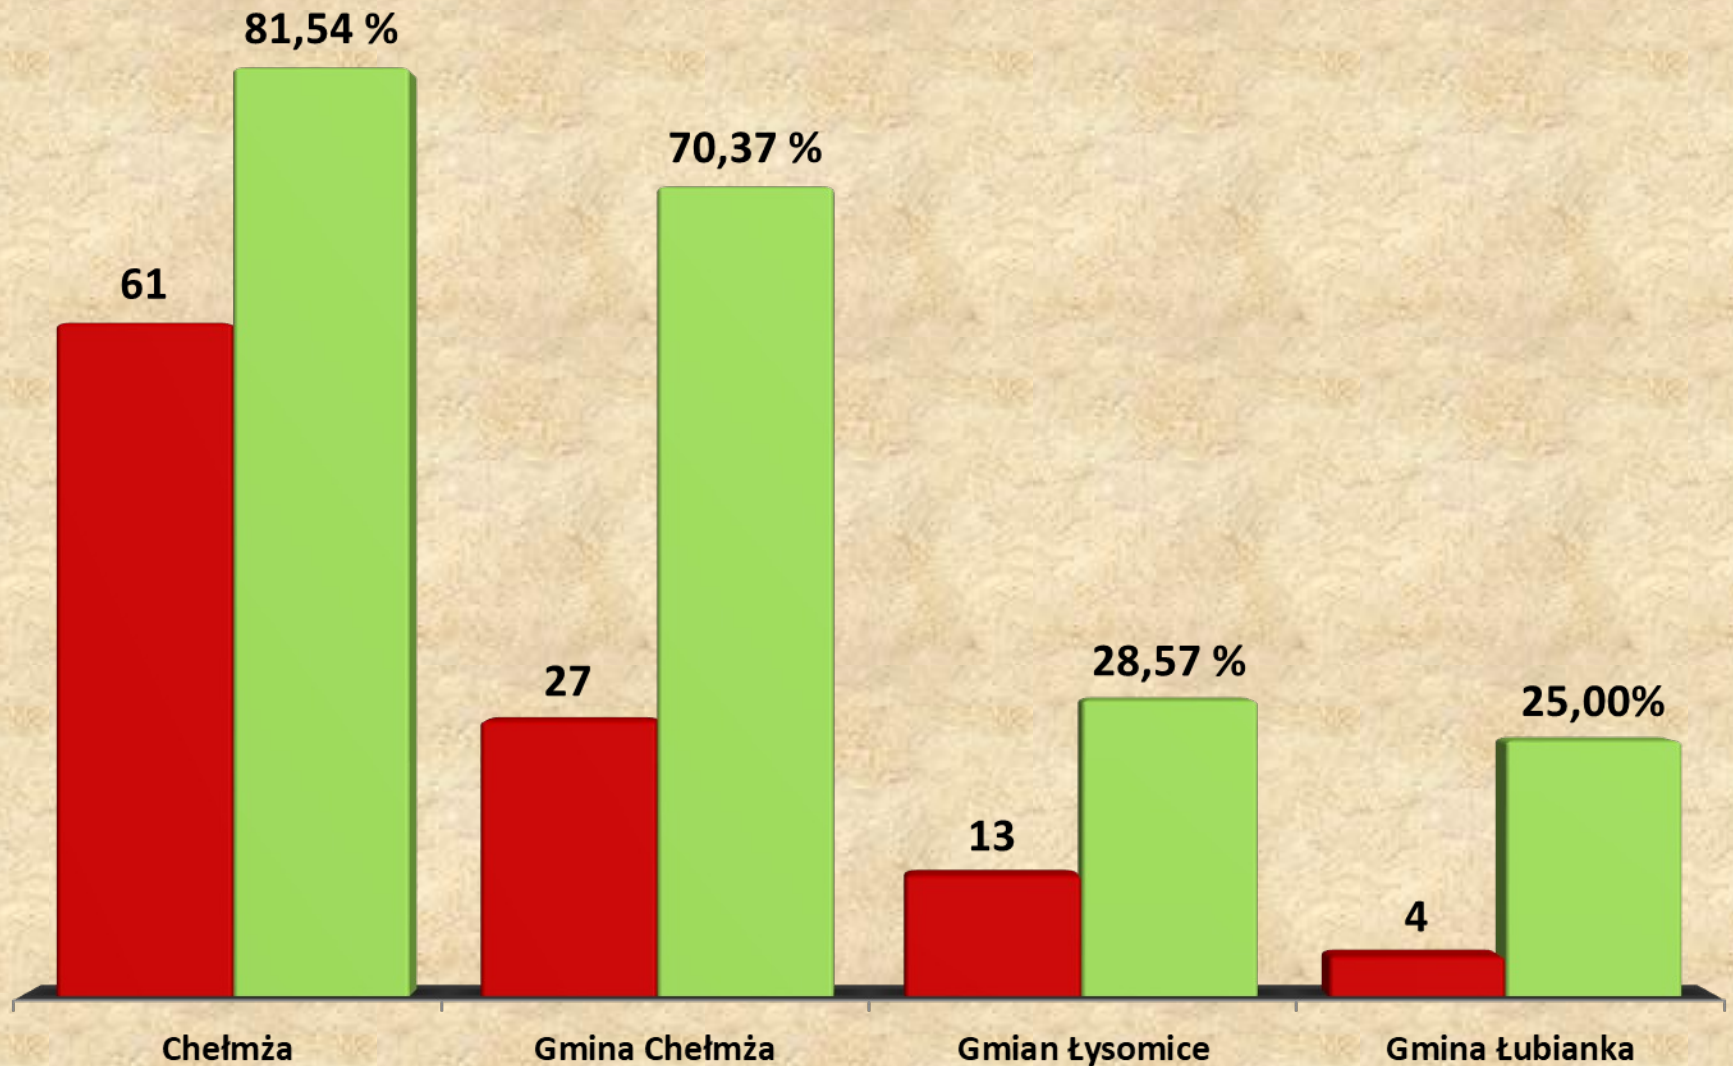

PP w Złejwsi W. - 17x7

17x7 (miasto i gminy)

■ Stwierdzone ■ Wykrywalność

KP w Chełmży - kradzież z włamaniem

PP w Złejwsi W. - kradzież z włamaniem

Kradzież z włamaniem (miasto i gminy)

■ Stwierdzone ■ Wykrywalność