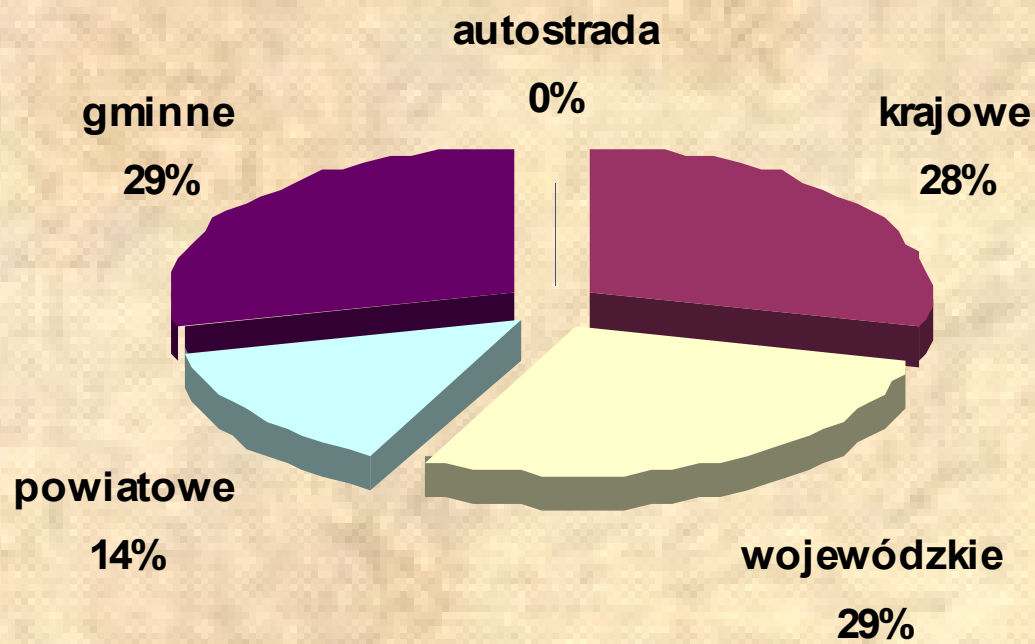

Zabici w wyniku zdarzeń drogowych

Zabici w wyniku zdarzeń drogowych z podziałem na kategorie dróg

Bezpieczeństwo na drogach

W 2023 roku na drogach rejonu objętego działaniem Komisariatu Policji w Chełmży odnotowano 7 ofiar śmiertelnych i 10 osób rannych w 16 wypadkach drogowych. Liczba kolizji drogowych wyniosła 471.