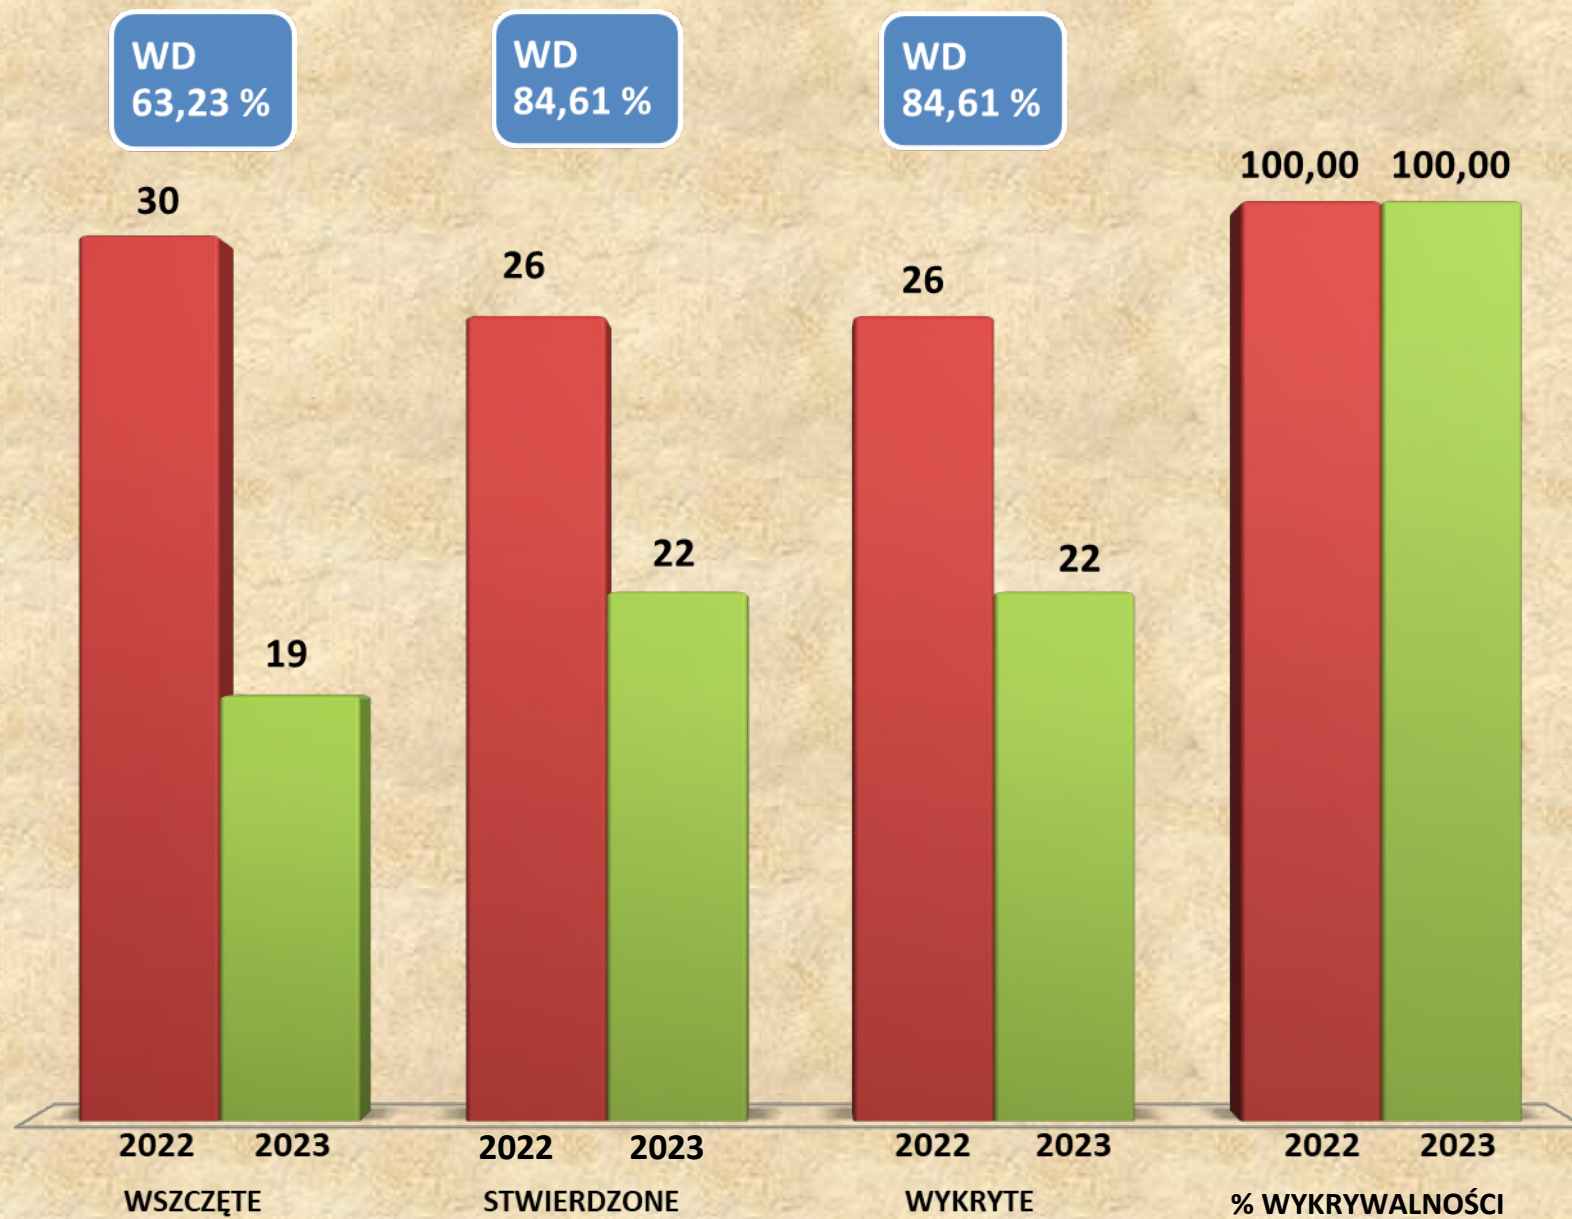

PP Zławieś W. - kierowanie pojazdem w stanie nietrzeźwości