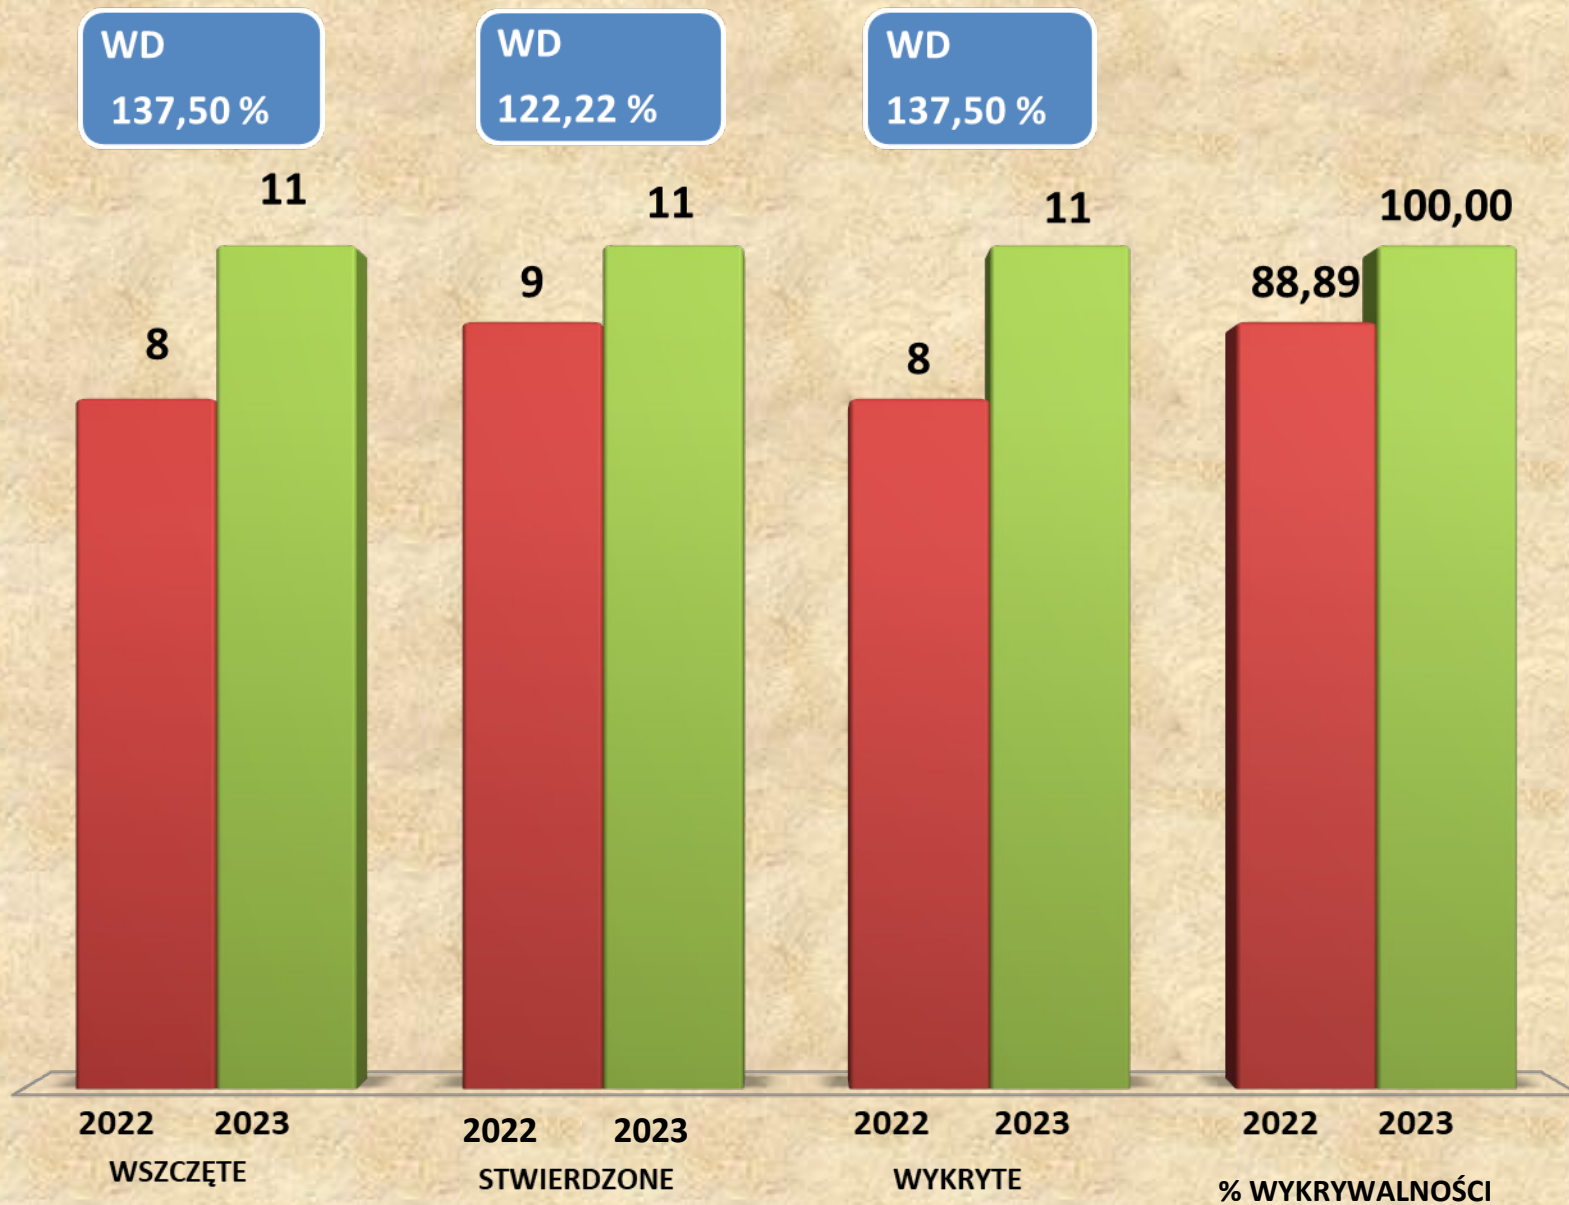

PP w Złejwsi W. - 17x7

17x7 (miasto i gminy)

■ Stwierdzone ■ Wykrywalność

KP w Chełmży - kradzież z włamaniem

PP w Złejwsi W. - kradzież z włamaniem

Kradzież z włamaniem (miasto i gminy)

■ Stwierdzone ■ Wykrywalność

PP w Złejwsi W. - uszczerbek na zdrowiu

Uszczerbek na zdrowiu (miasto i gminy)

■ Stwierdzone ■ Wykrywalność

KP w Chełmży - uszkodzenie rzeczy

PP w Złejwsi W. - uszkodzenie rzeczy

WD
100,00 %

WD
83,33 %

WD
100,00 %