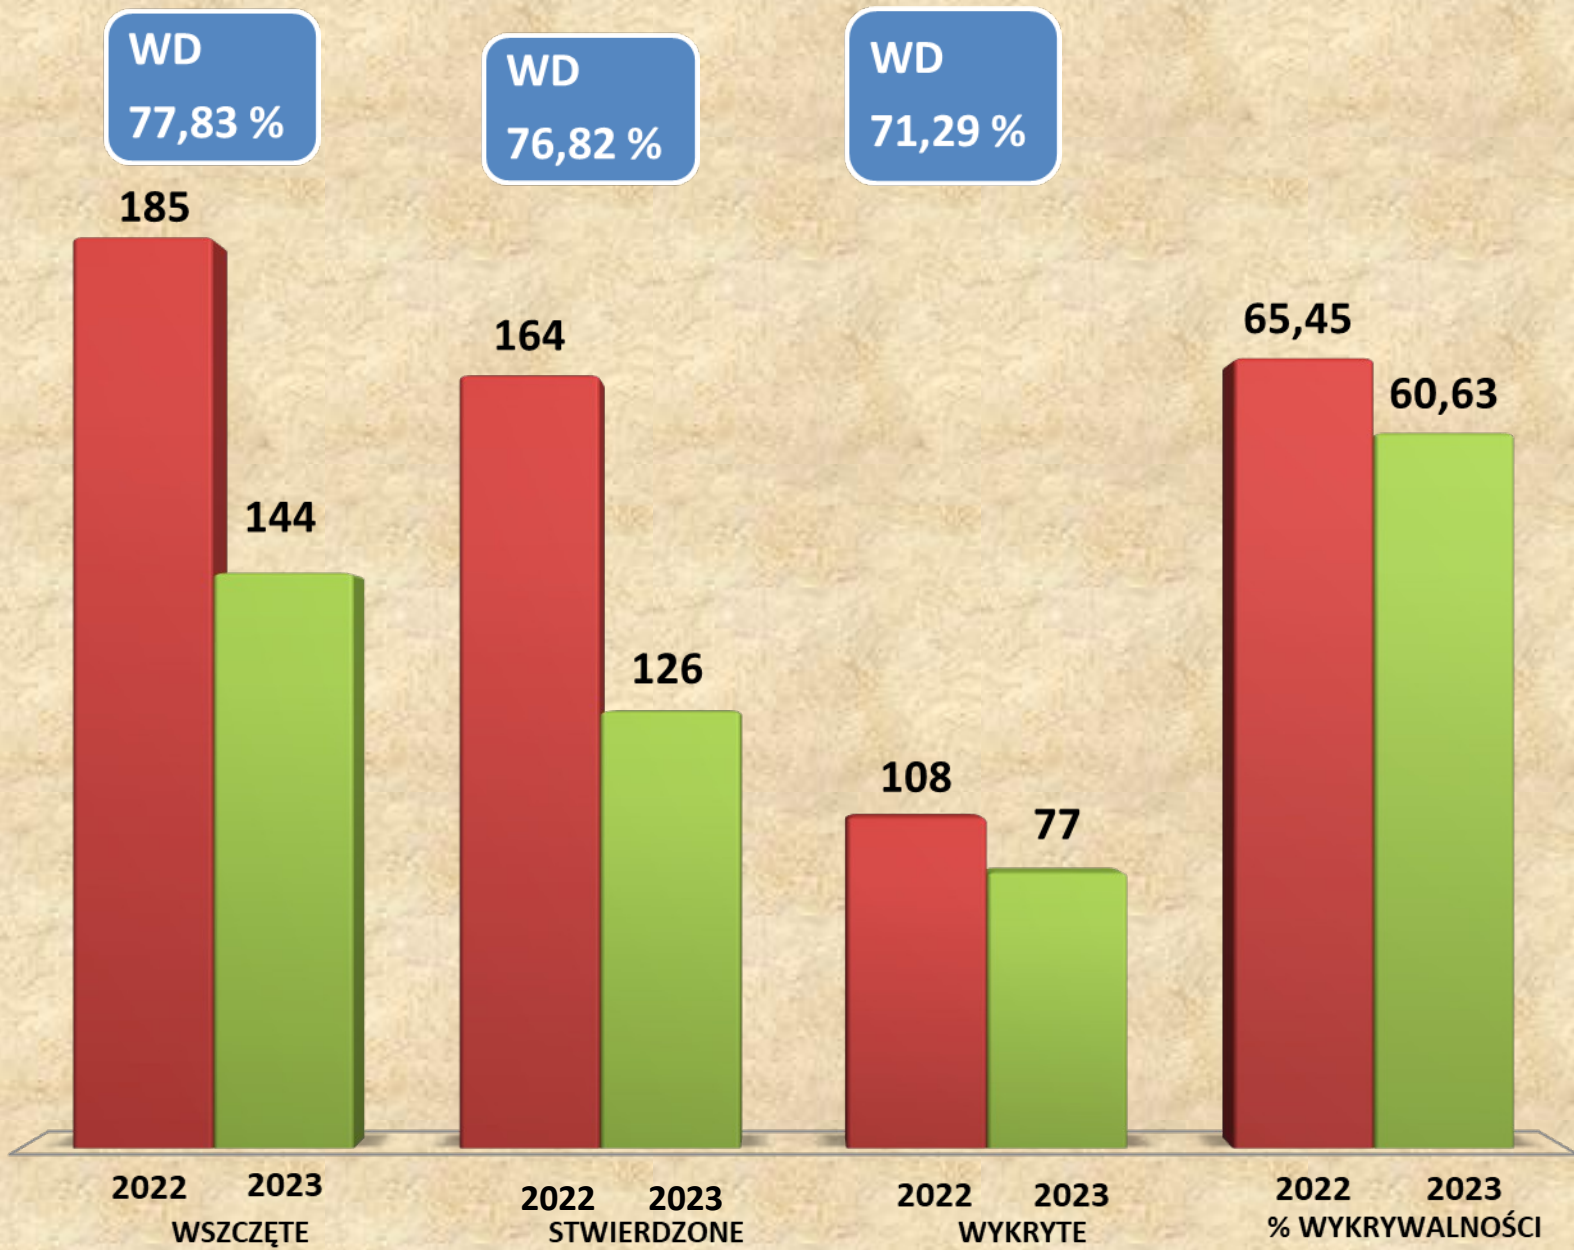

Miasto Chełmża

Gmina Chełmża

Gmina
Zławieś Wielka

Gmina Łubianka

Gmina Łysomice

**SPRAWOZDANIE Z DZIAŁNOŚCI KOMISARIATU POLICJI W CHEŁMŻY
ZA 2023 rok**

Struktura etatowa Komisariatu Policji w Chełmży

KP w Chełmży - dane ogólne

PP w Złewsi W. - dane ogólne

Dane ogólne (miasto i gminy)

■ Stwierdzone ■ Wykrywalność

KP w Chełmży - kryminalne

PP w Złejwsi W. - kryminalne

Kryminalne (miasto i gminy)

■ Stwierdzone ■ Wykrywalność

KP w Chełmży - 17x7