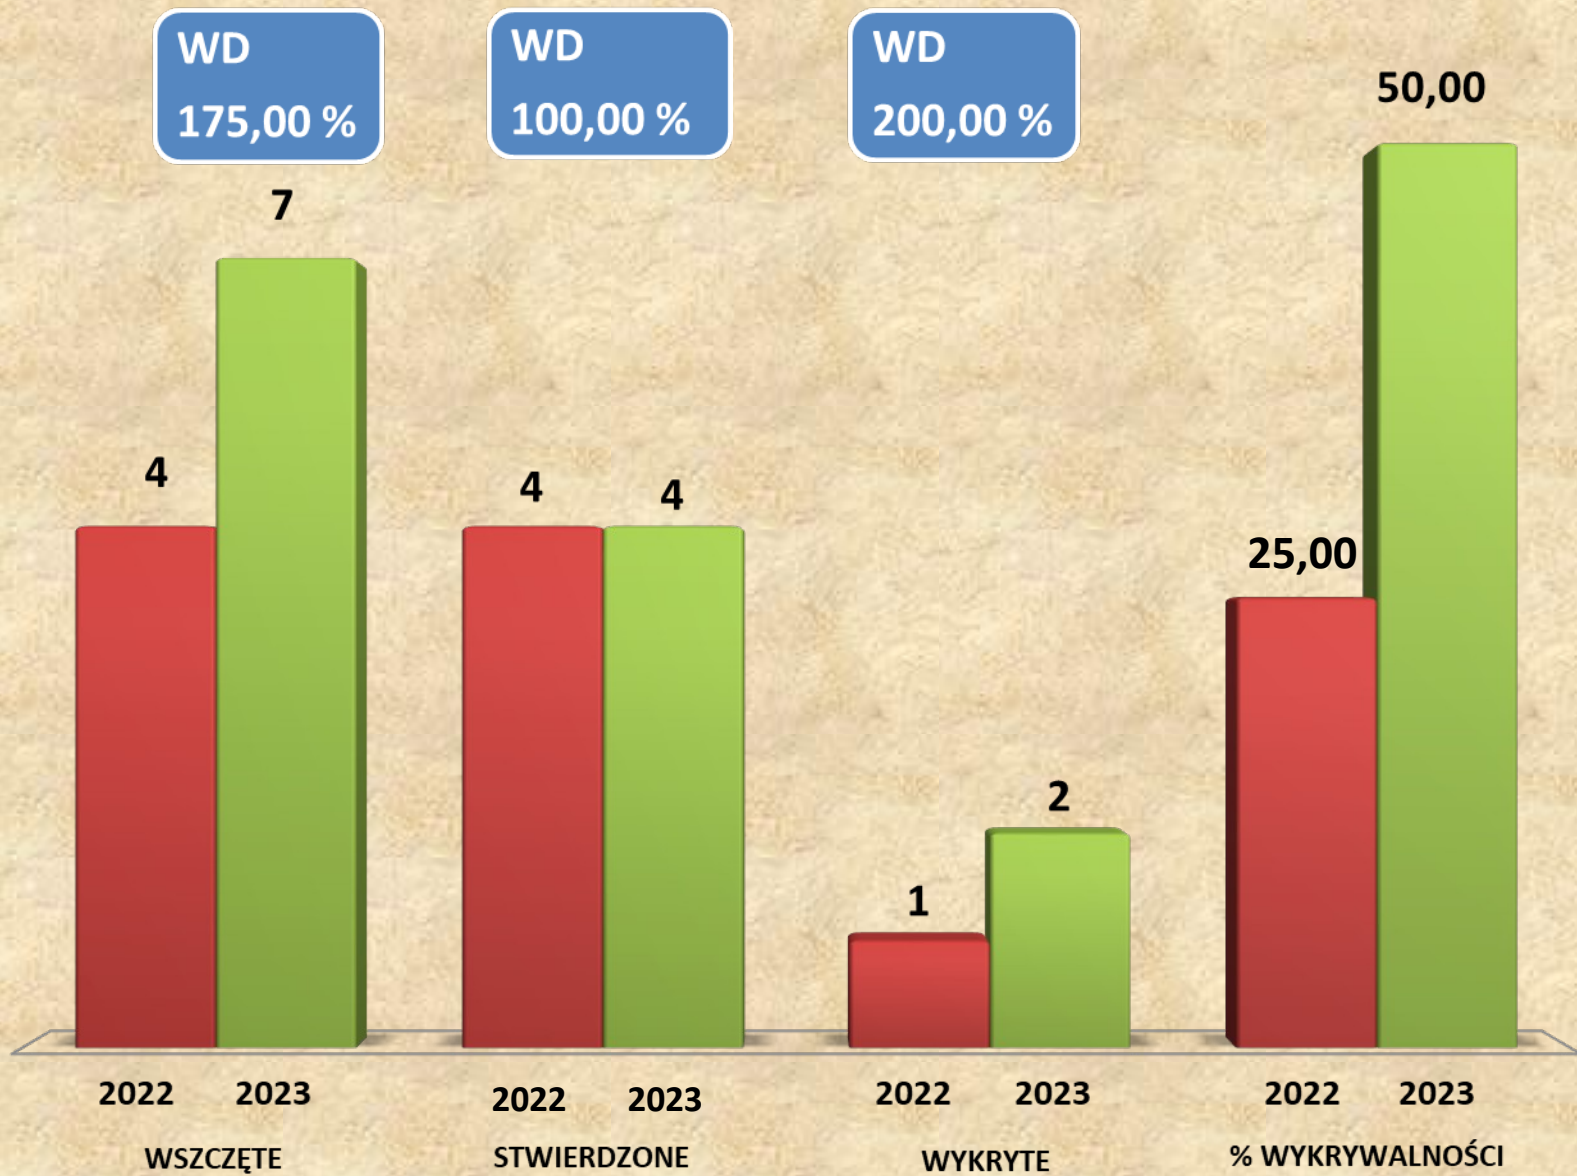

KP w Chełmży - kradzież pojazdu