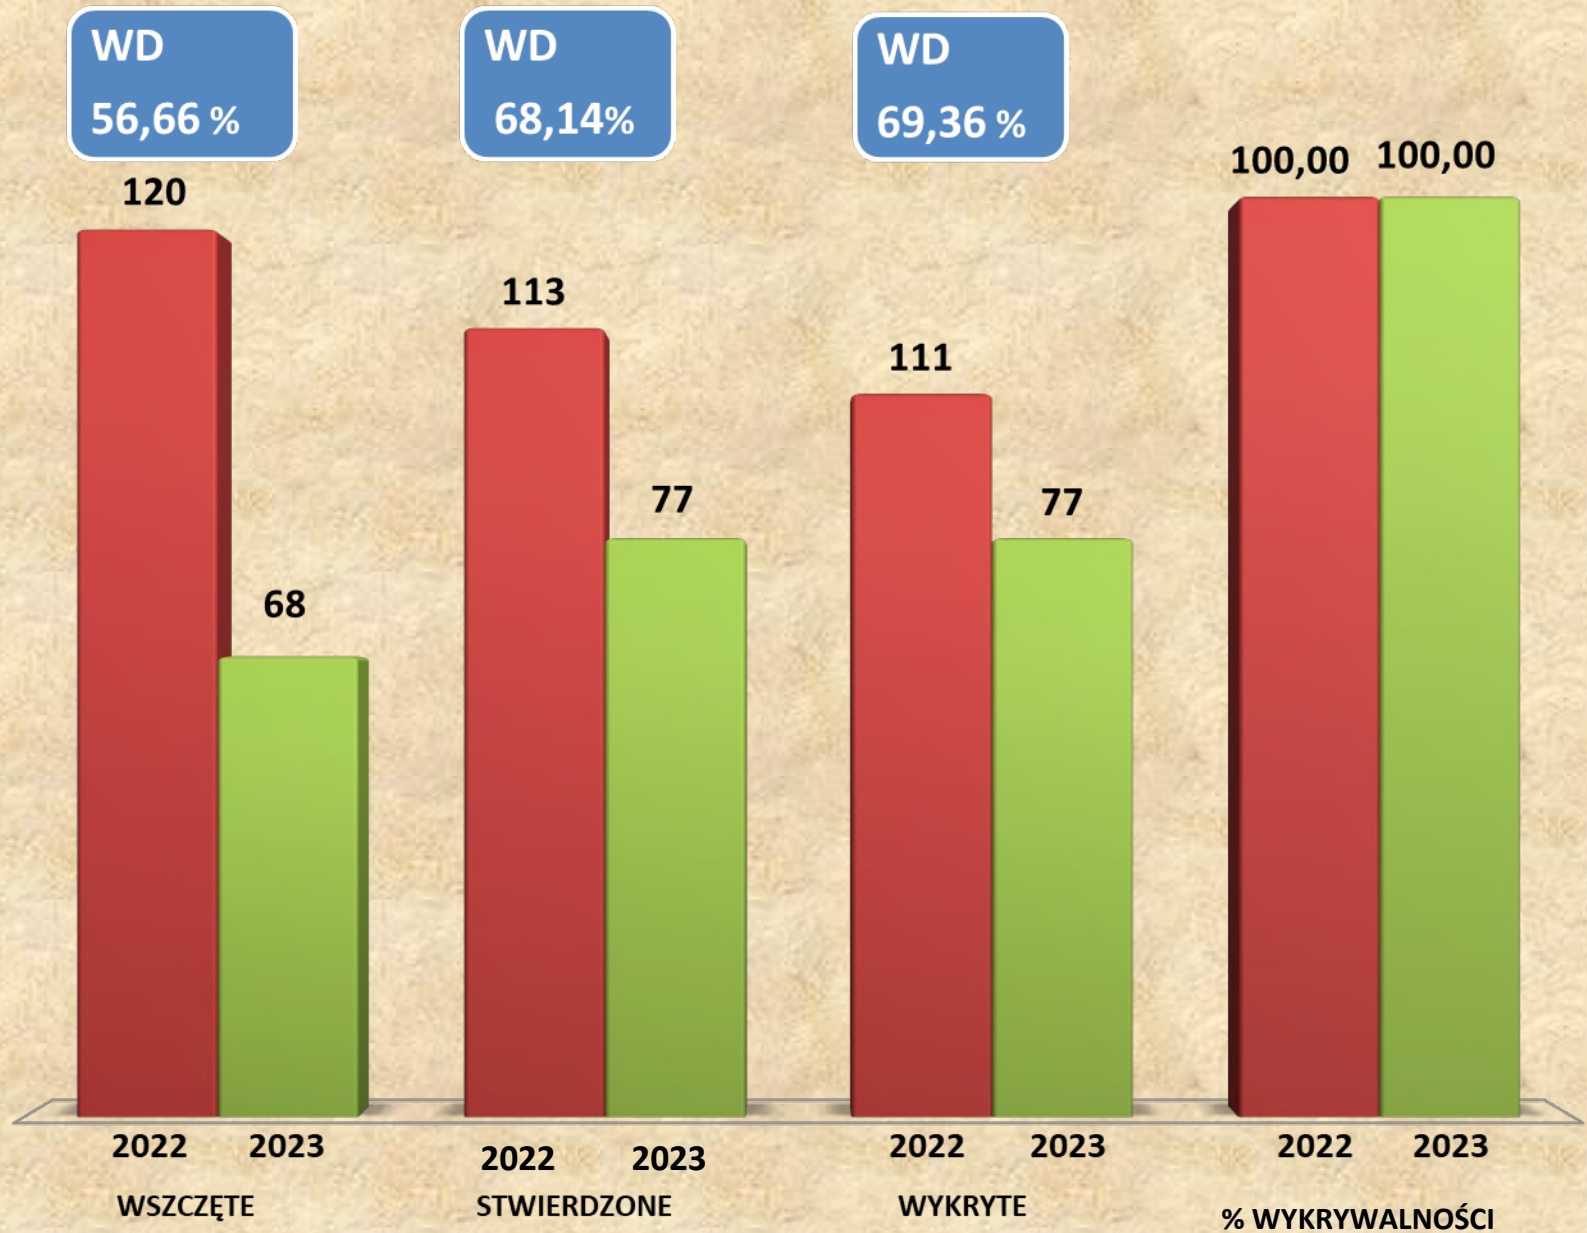

Przestępstwa drogowe (w tym wypadki)