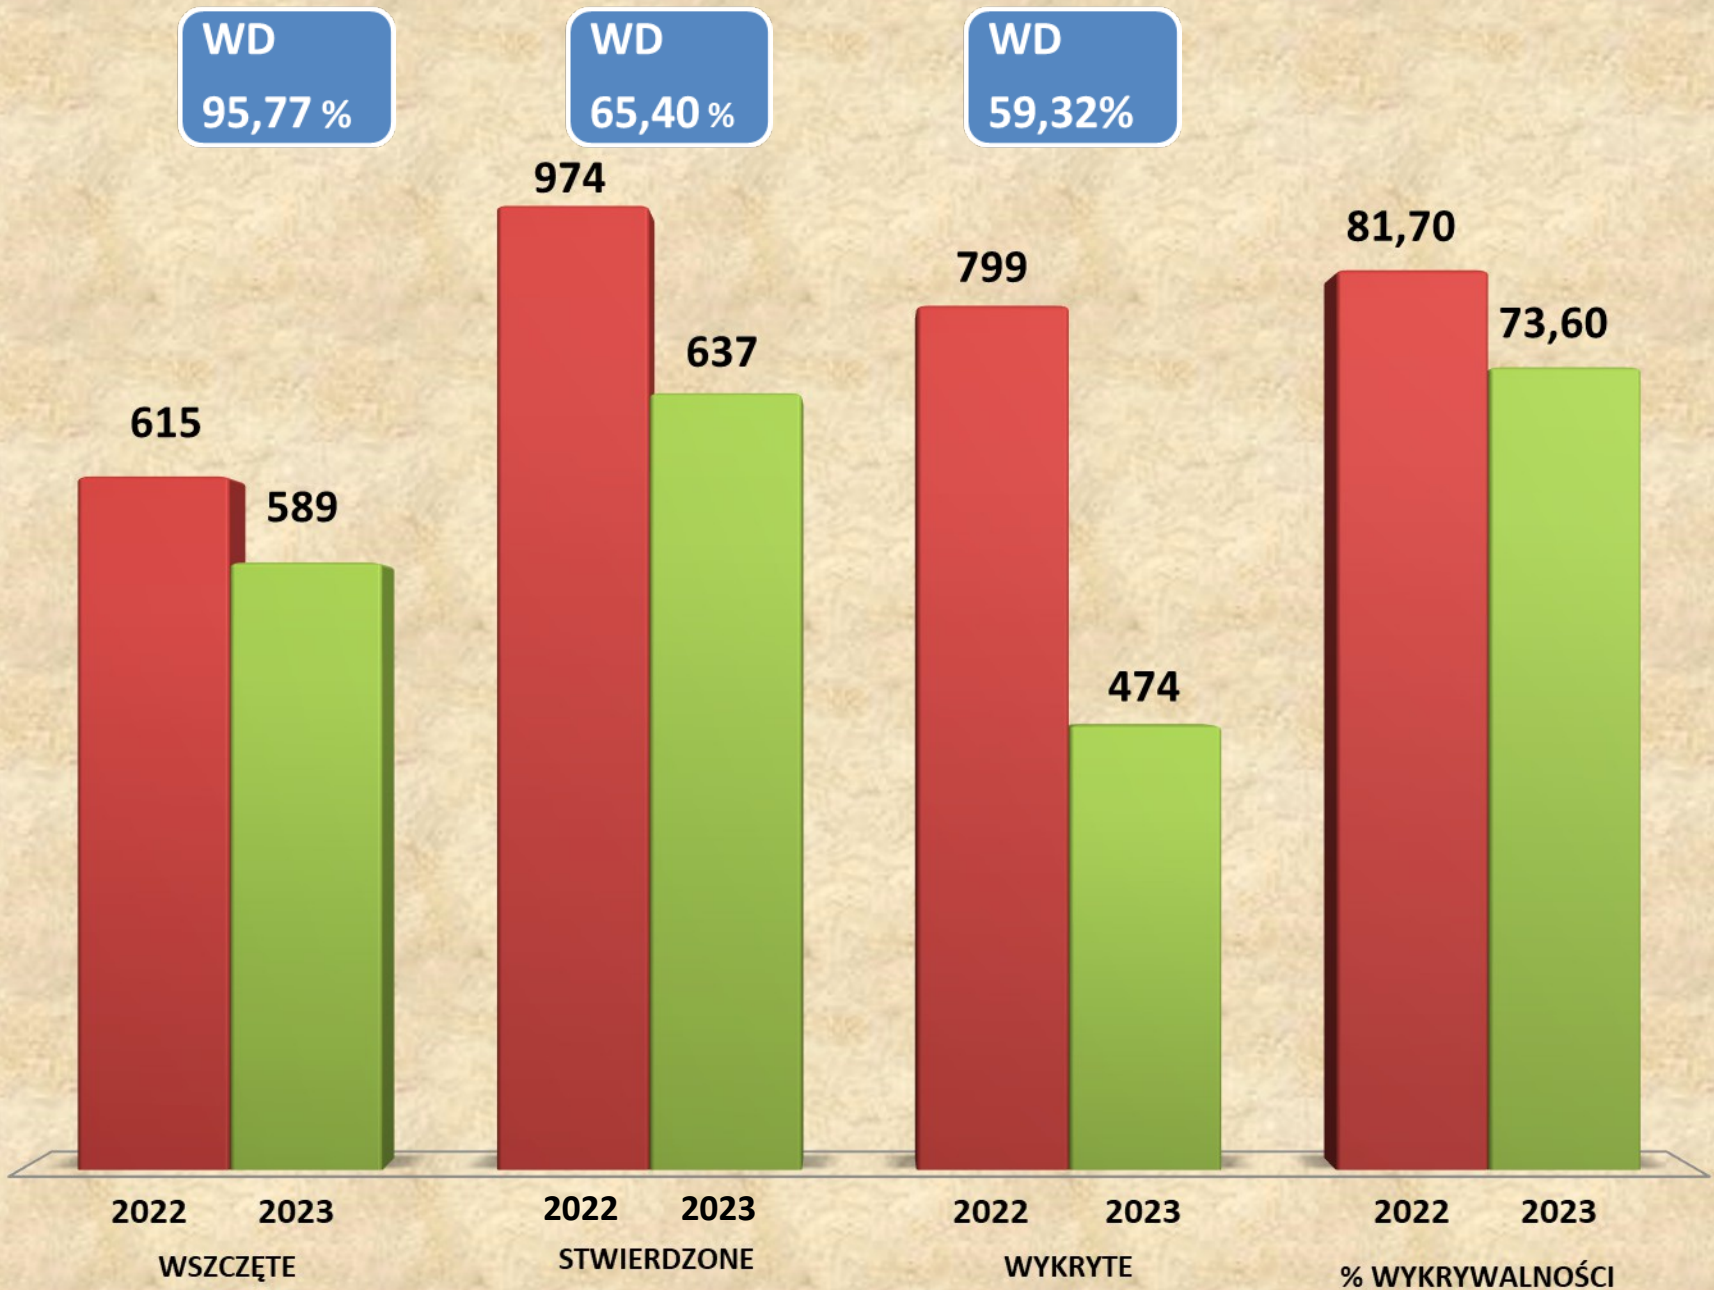

Miasto Chełmża

Gmina Chełmża

Gmina
Zławieś Wielka

Gmina Łubianka

Gmina Łysomice

**SPRAWOZDANIE Z DZIAŁNOŚCI KOMISARIATU POLICJI W CHEŁMŻY
ZA 2023 rok**

Struktura etatowa Komisariatu Policji w Chełmży

KP w Chełmży - dane ogólne

PP w Złewsi W. - dane ogólne

Dane ogólne (miasto i gminy)

■ Stwierdzone ■ Wykrywalność

KP w Chełmży - kryminalne

PP w Złejwsi W. - kryminalne

Kryminalne (miasto i gminy)

■ Stwierdzone ■ Wykrywalność

KP w Chełmży - 17x7