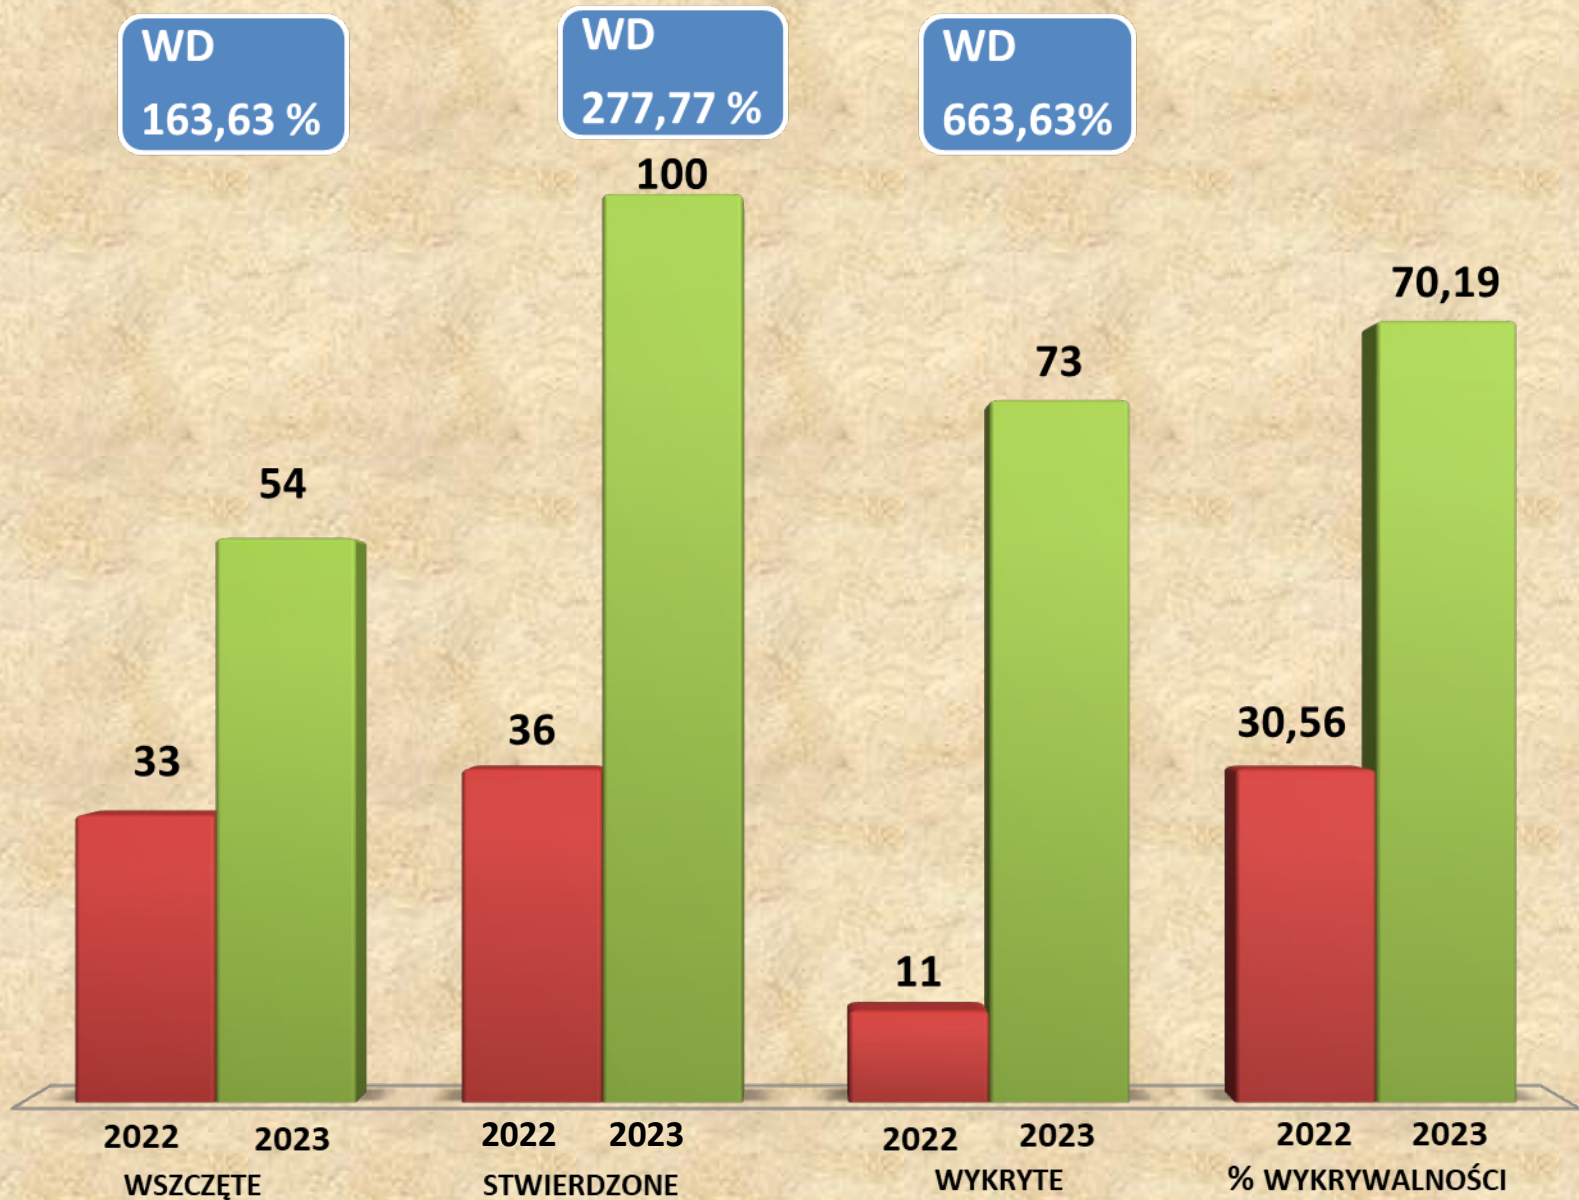

PP w Złewsi W. - dane ogólne

Dane ogólne (miasto i gminy)

■ Stwierdzone ■ Wykrywalność

KP w Chełmży - kryminalne

PP w Złejwsi W. - kryminalne

Kryminalne (miasto i gminy)

■ Stwierdzone ■ Wykrywalność

KP w Chełmży - 17x7

PP w Złejwsi W. - 17x7

17x7 (miasto i gminy)

■ Stwierdzone ■ Wykrywalność

KP w Chełmży - kradzież z włamaniem

PP w Złejwsi W. - kradzież z włamaniem

Kradzież z włamaniem (miasto i gminy)

■ Stwierdzone ■ Wykrywalność