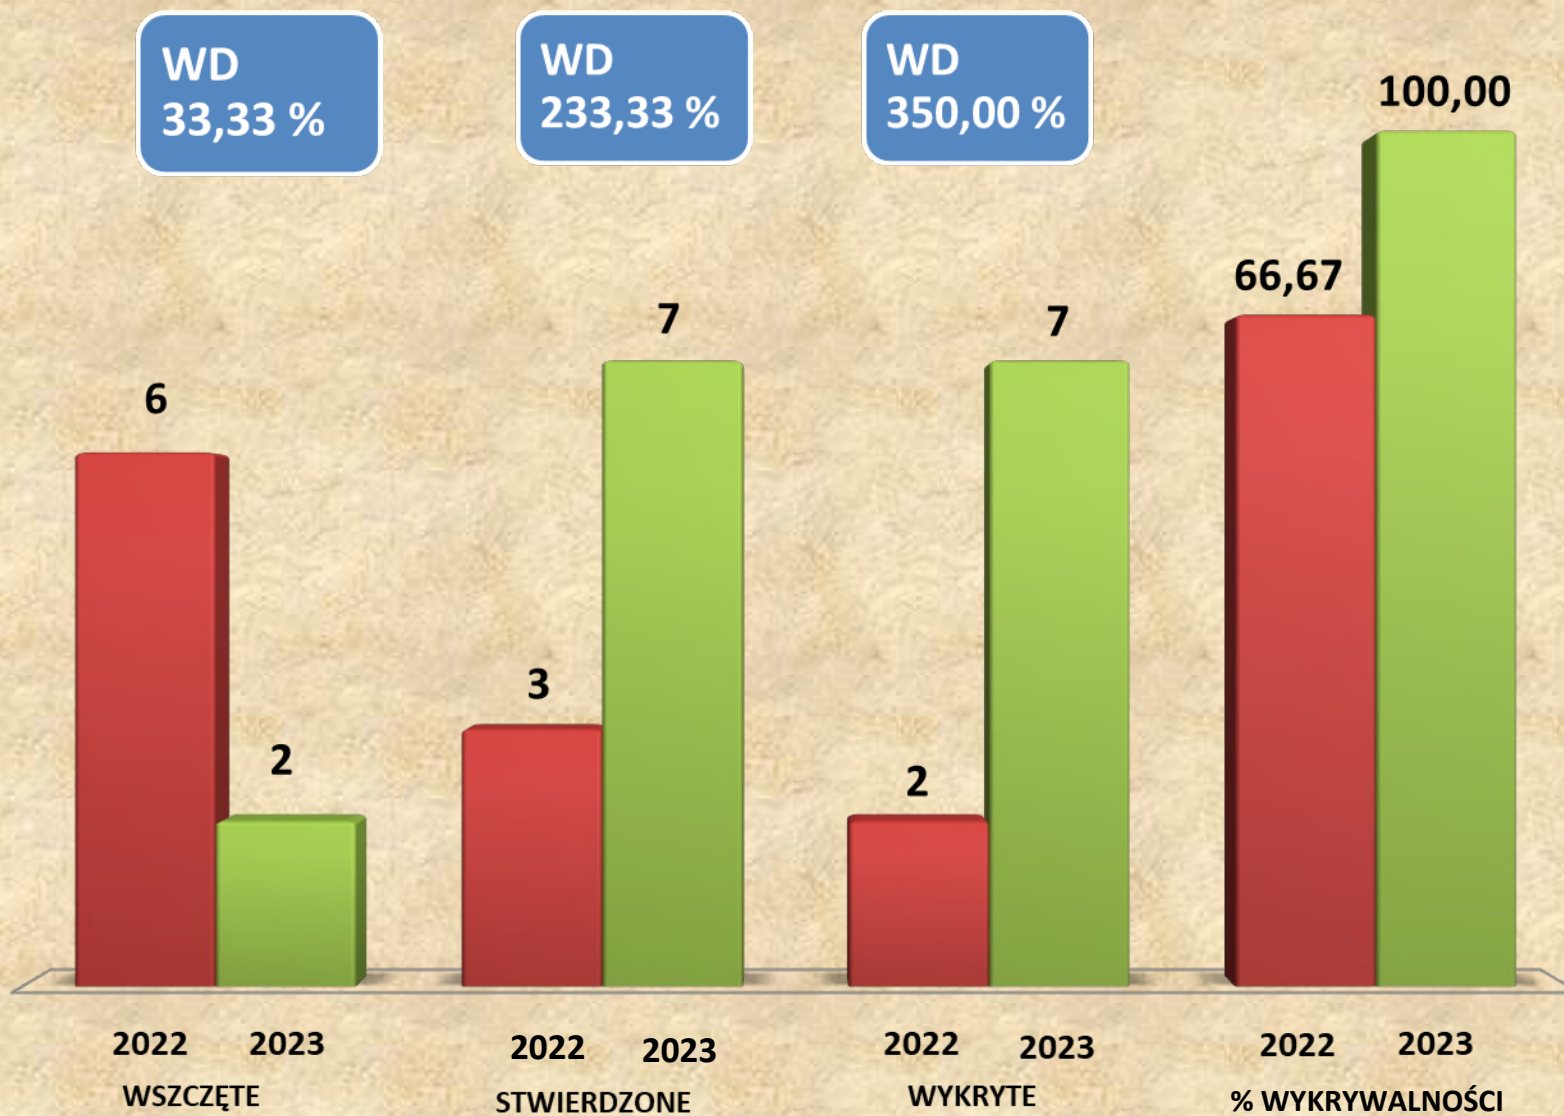

1

3

33,33 %

Gmina Zławieś W.

Gmian Łubianka

Gmina Łysomice

KP w Chełmży - rozboje, wymuszenia i kradzieże rozbójnicze

Rozboje, kradzieże i wymuszenia rozbójnicze (miasto i gminy)