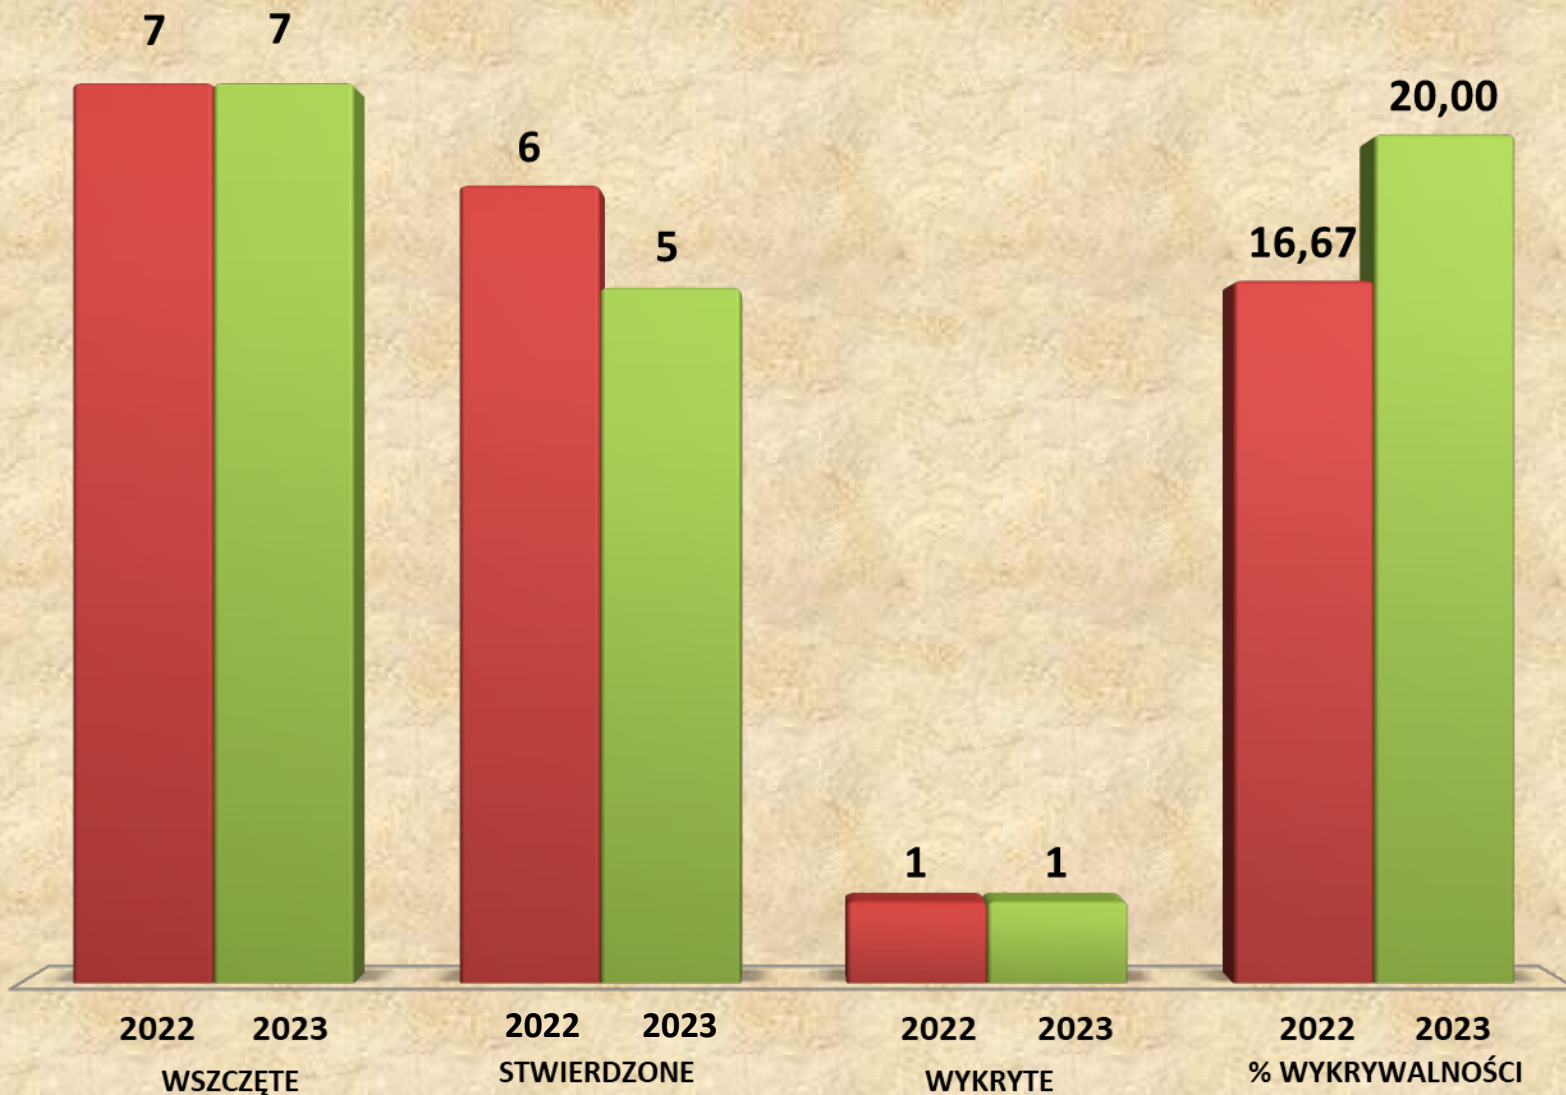

PP w Złejwsi W. - uszczerbek na zdrowiu

Uszczerbek na zdrowiu (miasto i gminy)

■ Stwierdzone ■ Wykrywalność

KP w Chełmży - uszkodzenie rzeczy

PP w Złejwsi W. - uszkodzenie rzeczy

WD
100,00 %

WD
83,33 %

WD
100,00 %