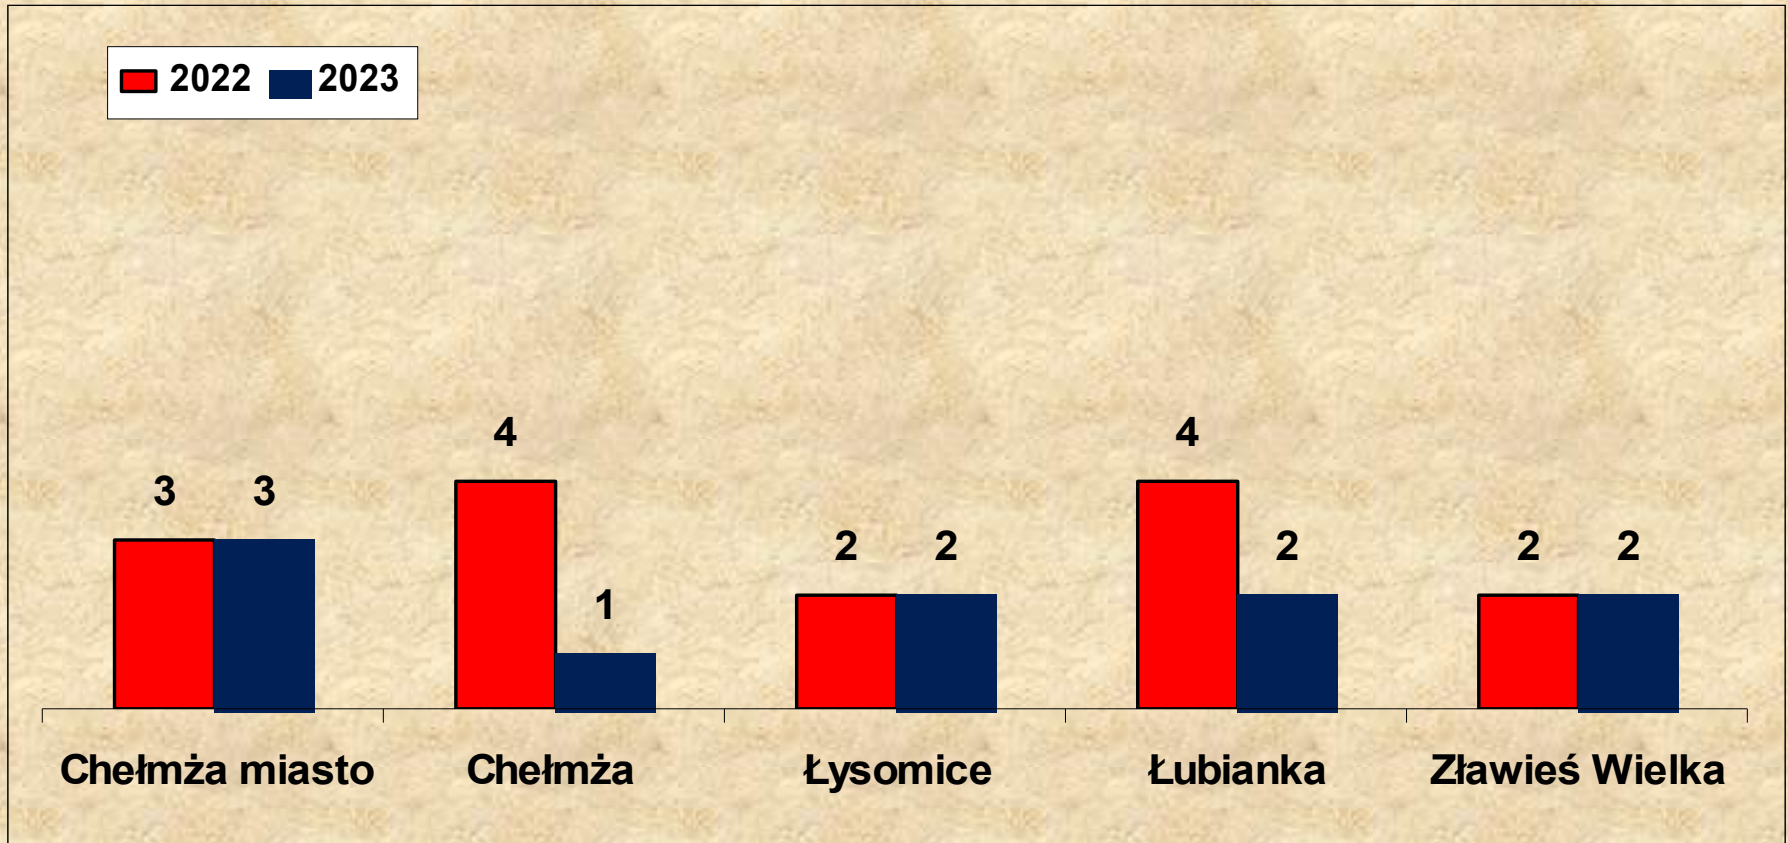

Ranni w wyniku zdarzeń drogowych