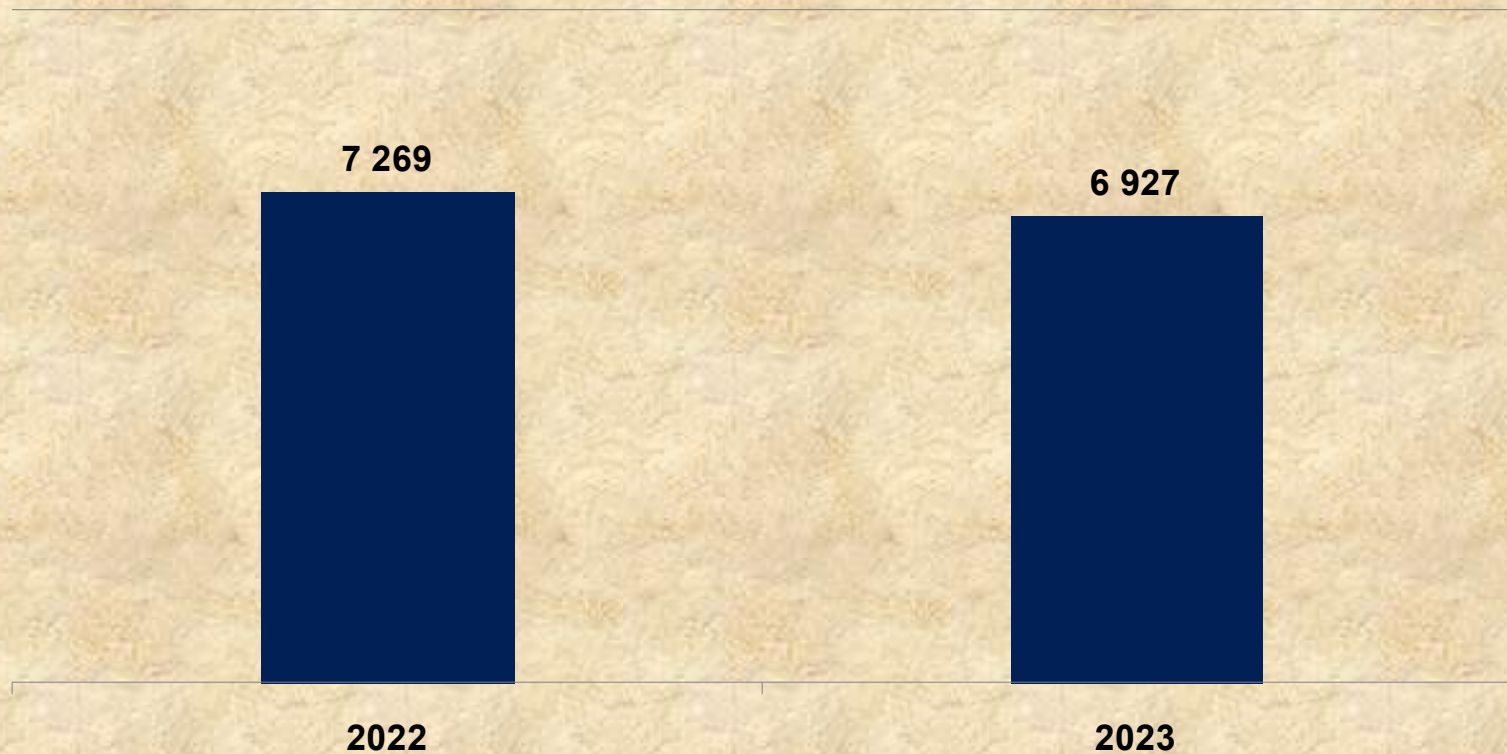

Liczba bezwzględna policjantów służby prewencyjnej skierowanych do służby patrolowej i obchodowej

■ Zrealizowana liczba służb