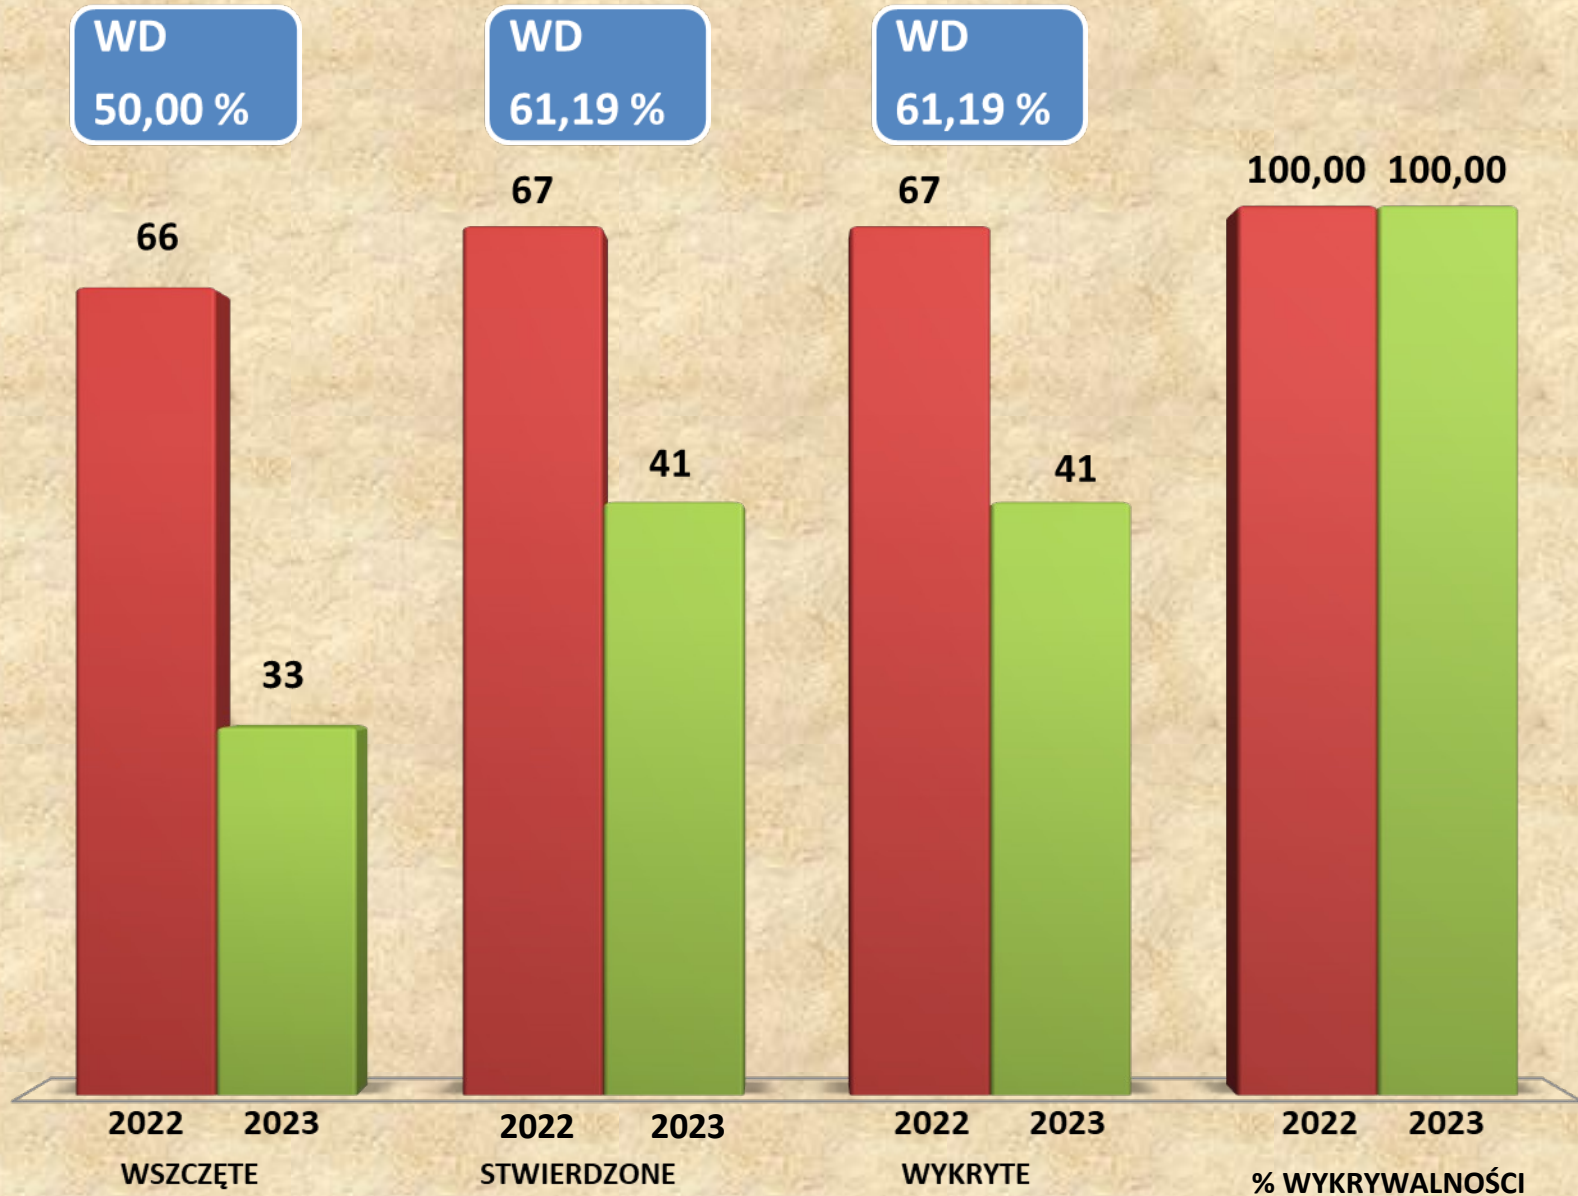

Przemoc w rodzinie (przestępstwa stwierdzone) z podziałem na gminy

■ Miasto Chełmża

■ Gmina Chełmża

■ Gmina Łysomice

■ Gmina Łubianka

■ Gmina Zławieś Wielka

KP w Chelmży - kierowanie pojazdem w stanie nietrzeźwości