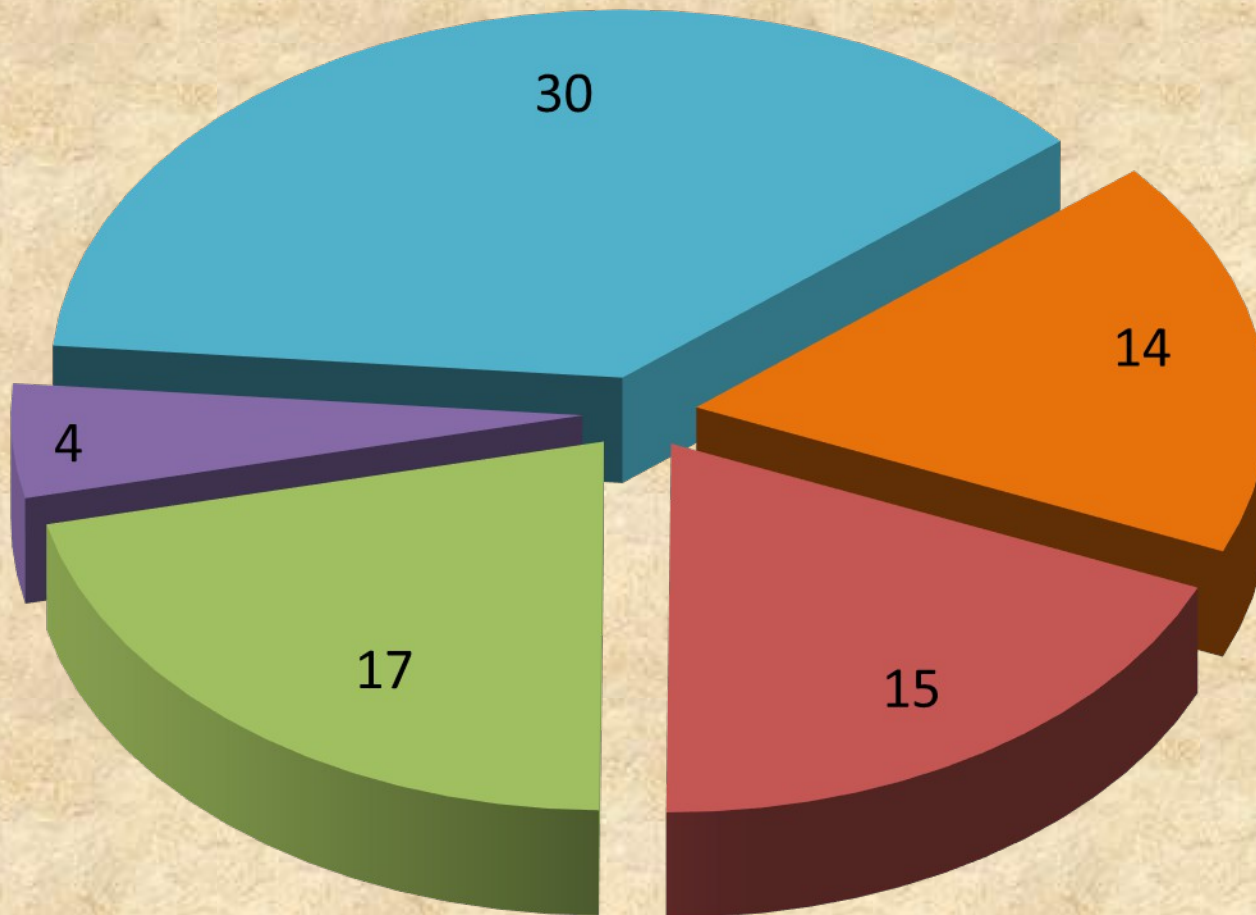

Przestępstwa drogowe (stwierdzone)

■ Miasto Chełmża

■ Gmina Chełmża

■ Gmina Łysomice

■ Gmina Łubianka

■ Gmina Zławieś Wielka