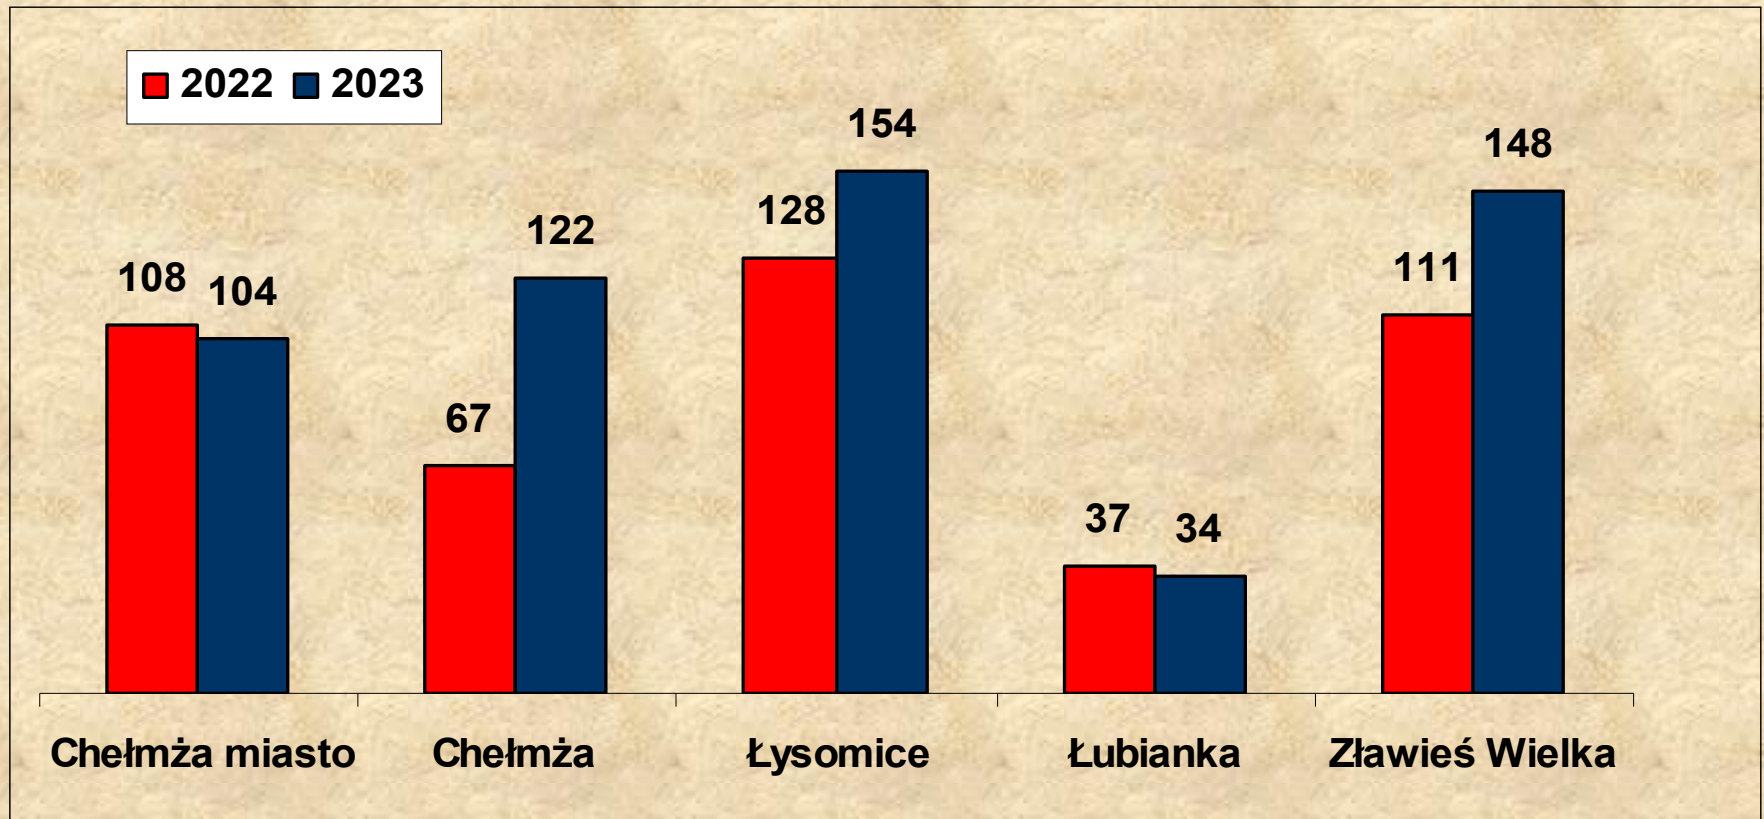

Kolizje drogowe na terenie działania KP w Chełmży