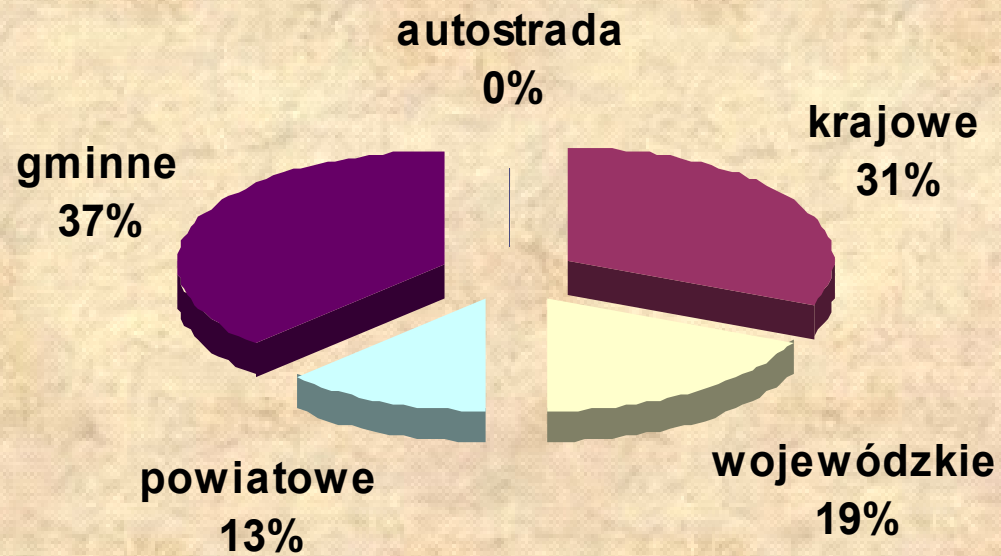

Wypadki drogowe z podziałem na kategorie dróg