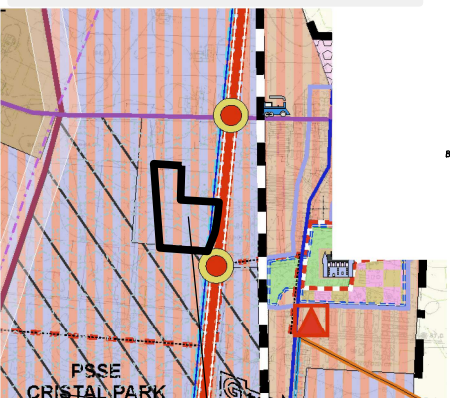

MIEJSCOWY PLAN ZAGOSPODAROWANIA PRZESTRZENNEGO DLA TERENU DZIAŁEK 1/39 I 1/63 OBRĘB OSTASZEWO, GMINA ŁYSOMICE

ZALĄCZNIK NR 1
DO UCHWAŁY NR VIII/35/2024...
RADY GMINY ŁYSOMICE
Z DNIA ...29 pa. dzielnika 2024 r.

PLAN SPORZĄDZIŁ
WOJCIŃ GMINY ŁYSOMICE

SKALA 1:1000

0 10 20 30 40 50m

RYSUNEK PLANU

Mapa zasadnicza w skali 1:1000
Układ współrzędnych 2000 pas 6

LEGENDA

- GRANICA OBSZARU OBJĘTEGO PLANEM
- LINIE ROZGRANICZAJĄCE TERENY O RÓŻNYM PRZEZNACZENIU
  LUB RÓŻNYCH ZASADACH ZAGOSPODAROWANIA
- NIEPRZEKACZALNE LINIE ZABUDOWY
- **U-P** TEREN USŁUG LUB PRODUKCJI

U-P

WYRYS ZE STUDIUM UWARUNKOWAŃ I KIERUNKÓW
ZAGOSPODAROWANIA PRZESTRZENNEGO

TEREN OBJĘTY MIEJSCOWYM PLANEM
ZAGOSPODAROWANIA PRZESTRZENNEGO

	Tereny zabudowy mieszkaniowej jednorodzinnej i mieszkalnej wielorodzinnej
	Tereny zabudowy produkcyjnej - słurowo - magazynowej
	Tereny zabudowy mieszkaniowej i usługowej, produkcyjnej niuczej
	Tereny zabudowy socjalnego i usługowego, produkcyjnej niuczej
	Tereny zabudowy z usługami
	Tereny zabudowy usługowej
	Tereny zabudowy usług oświaty, sportu i rekreacji
	Tereny zabudowy rekreacji indywidualnej
	Tereny usług
	Tereny techniczne
	Tereny parków dworskich lub tereny i założenia zieleni kompozycyjnej
	Tereny przeznaczonych do lokalizacji obiektów publicznych
	Tereny przeznaczonych do lokalizacji obiektów publicznych