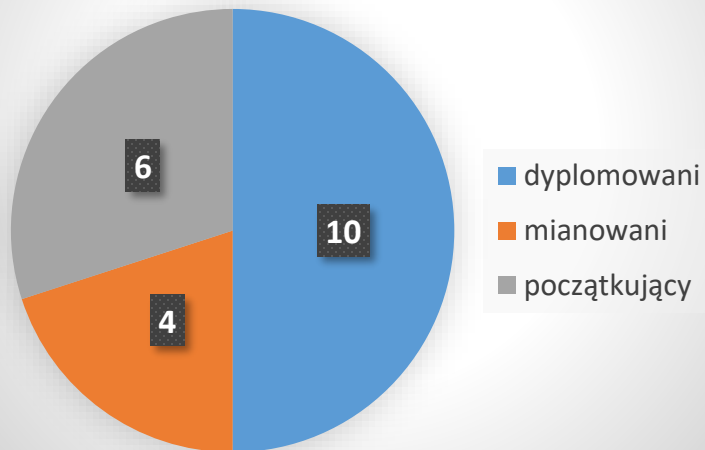

Przedszkole Publiczne Jelonek w Papowie Toruńskim

Aspekt finansowy

Pracownicy

Podział nauczycieli wg. awansu

Pracownicy niepedagogiczni wg. etatów

Liczba dzieci

**W Przedszkolu Publicznym Jelonek pracuje 8 oddziałów,
w których łącznie jest 163 dzieci**

Liczba dzieci w poszczególnych oddziałach:

115

Papowo Toruńskie

25

Turzno - Motylki

12

Lulkowo - Pszczółki

11