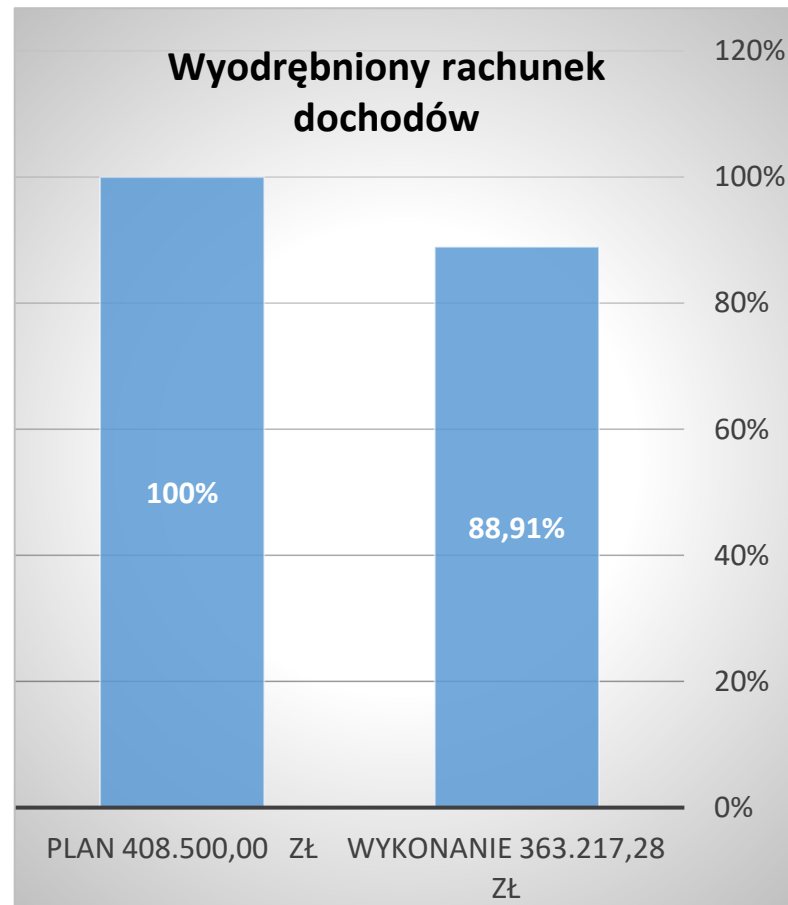

Przedszkole Publiczne Jelonek w Papowie Toruńskim

Aspekt finansowy

Pracownicy

Podział nauczycieli wg. awansu

Pracownicy niepedagogiczni wg. etatów

Liczba dzieci

**W Przedszkolu Publicznym Jelonek pracuje 8 oddziałów,
w których łącznie jest 163 dzieci**

Liczba dzieci w poszczególnych oddziałach:

115

Papowo Toruńskie

25

Turzno - Motylki

12

Lulkowo - Pszczółki

11