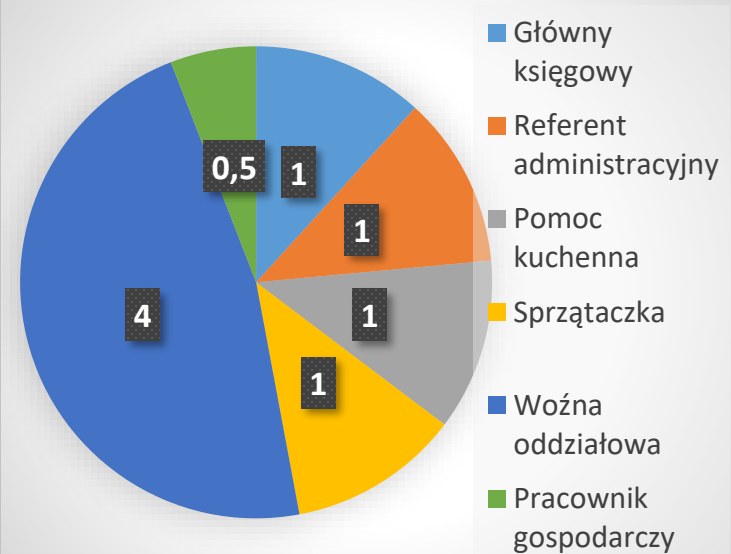

Przedszkole Publiczne Jelonek w Papowie Toruńskim

Aspekt finansowy

Pracownicy

Podział nauczycieli wg. awansu

Pracownicy niepedagogiczni wg. etatów

Liczba dzieci

**W Przedszkolu Publicznym Jelonek pracuje 8 oddziałów,
w których łącznie jest 163 dzieci**

Liczba dzieci w poszczególnych oddziałach:

115

Papowo Toruńskie

25

Turzno - Motylki

12

Lulkowo - Pszczółki

11

Gostkowo - Jagódki

Udział dzieci objętych wsparciem i pomocą p-p

Udział dzieci objętych pomocą p-p w specjalistycznych zajęciach dodatkowych:

- logopedyczne – 81 dzieci
- korekcyjno-kompensacyjne – 4 dzieci
- rewalidacyjne – 3 dzieci
- rozwijające kompetencje emocjonalno-społeczne – 3 dzieci
- inne o charakterze terapeutycznym - 1 dziecko
- TUS – Trening Umiejętności społecznych – 9 dzieci