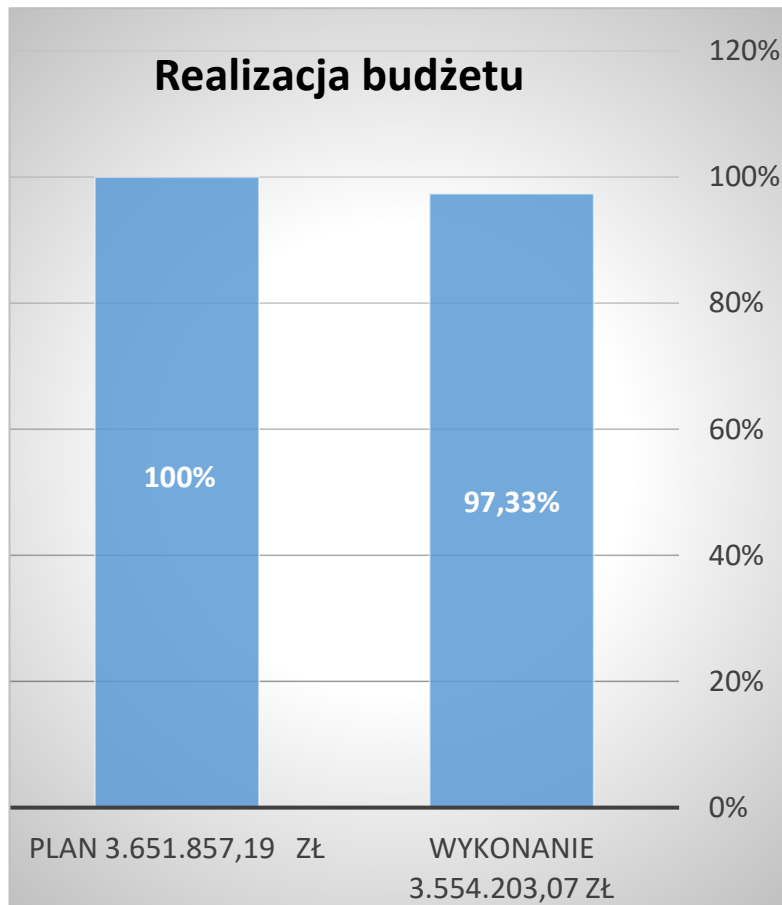

Przedszkole Publiczne Jelonek w Papowie Toruńskim

Aspekt finansowy

Pracownicy

Podział nauczycieli wg. awansu

Pracownicy niepedagogiczni wg. etatów

Liczba dzieci

**W Przedszkolu Publicznym Jelonek pracuje 8 oddziałów,
w których łącznie jest 163 dzieci**

Liczba dzieci w poszczególnych oddziałach:

115

Papowo Toruńskie

25

Turzno - Motylki

12

Lulkowo - Pszczółki

11